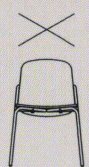

# CUSTOMIZE

手の届く「理想の一脚」

Chair : Morph  
Foot : Wood Natural  
Fabric : N.C. NC-135

Chair : Morph  
Foot : Wood Dark Brown  
Fabric : N.C. NC-013

Chair : Yo  
Foot : Steel MTB  
Fabric : アネルカ CGR

Chair : Yo  
Backrest : Wood Natural  
Foot : Steel MTB  
Fabric : バリケード L-8141

Chair : Cube  
Foot : Steel MTB  
Fabric : フェリチタ FE05

Chair : Cube  
Foot : Steel MTB  
Fabric : フェリチタ FE05