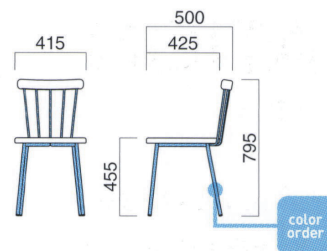

01 COLOR ORDER

理想の色彩を、一脚から叶える。

STEEL COLOR ORDER

カラーオーダーのご案内

私たちの使命は、お客様の“理想の一脚”を作ること。そのために、張地はもちろん、フレームの色まで選んでいただくことで、無限のカラーバリエーションをご提供しています。絵の具を掛け合わせるように、一人ひとりが求めるカラーを。

HOW TO ORDER カラーオーダーの手順

step 1 全16色の中から好きなカラーを選ぶ。

※カラーオーダー対応部位は商品図面をご確認ください。

step 2 商品名の後にカラー品番を入れる。

〈例〉ウィッチ ナチュラル背、ブラック塗装フレーム

ウィッチH MTB・N

商品名 MTB N

メタル
カラー品番

ウッド
品番

張地 / 布・セラーム GRG E