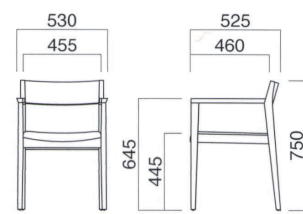

フレーム / プナ
重量 / 約5kg

スタンド ▶P.149

※樹脂
ブラパート付です。

マンタ

Manta

天然木の温もりとやさしさを表現した背板モデル。アームとイスの組合せで統一感ある空間に。

イメージ▶P.074

マンタ N
張地 / 布・トラッド TR-2001 ㊦

マンタ D
張地 / 布・トラッド TR-2014 ㊦

マンタ

張地	価格
A	¥31,500
B	¥32,900
C	¥34,300
D	¥35,700
E	¥37,100
F	¥38,500

選択可能カラー
N D

フレーム / プナ
重量 / 約5.5kg

※樹脂
ブラパート付です。

マンタA N
張地 / 布・トラッド TR-2001 ㊦

マンタA D
張地 / 布・トラッド TR-2014 ㊦

マンタA

張地	価格
A	¥39,800
B	¥41,200
C	¥42,600
D	¥44,000
E	¥45,400
F	¥46,800

選択可能カラー
N D

フレーム / プナ
重量 / 約6.5kg

※樹脂
ブラパート付です。

エレジー

Elegy

天然木の持つ温もりとやさしさを活かした北欧テイストのアームチェア。シートは丁寧なソフト張り仕上げです。