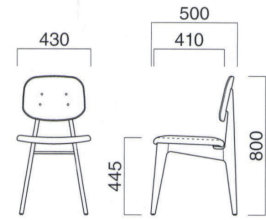

プラム

Plum

ウッ드의存在感あふれるフォルム。懐かしさを感じさせるデザインの背板がしっかり体を支えます。ナチュラルな空間イメージに合います。

イメージ▶P.074

プラムイス N
張地 / 布・モナ W ㊦

プラムイス N

張地	価格
A	¥36,800
B	¥38,000
C	¥39,200
D	¥40,400
E	¥41,600
F	¥42,800

選択可能カラー
N

フレーム / プナ
重量 / 約5kg

スタンド ▶P.149

※樹脂
ブラパート付です。

マンタ

Manta

天然木の温もりとやさしさを表現した背板モデル。アームとイスの組合せで統一感ある空間に。

イメージ▶P.074

マンタ N
張地 / 布・トラッド TR-2001 ㊦