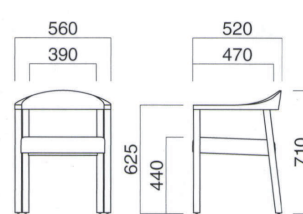

エレジー N
張地 / 布・スムージー UP411 ㊦

エレジー D
張地 / 布・スムージー UP396 ㊦

エレジー

張地	価格
A	¥62,300
B	¥63,800
C	¥65,300
D	¥66,800
E	¥68,300
F	¥69,800

選択可能カラー
N D

座面 / ウェービング
フレーム / プナ
重量 / 約6kg

スタッキング3台まで

※スタッキングの際に座面にあとがつく場合や、衝撃によって傷つく場合があります。ご注意ください。
※樹脂
ブラパート付です。

オウル

Owl

曲線を多用したやさしいフォルムが特徴。包み込まれるような安心感と、リラックスできる座り心地で、ひとり時間にも、コミュニケーションスペースにもフィットします。

オウル MCR
¥139,300
張地 / 布・NELSON PEARL ㊦

イメージ▶P.076

オウル

張地	価格
A	¥98,000
B	¥102,000
C	¥106,000
D	¥110,000
E	¥114,000
F	¥118,000