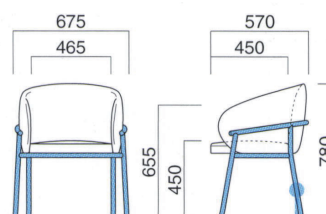

プラム

Plum

ウッ드의存在感あふれるフォルム。懐かしさを感じさせるデザインの背板がしっかり体を支えます。ナチュラルな空間イメージに合います。

イメージ▶P.074

プラムイス N

張地	価格
A	¥36,800
B	¥38,000
C	¥39,200
D	¥40,400
E	¥41,600
F	¥42,800

選択可能カラー
N

フレーム / プナ
重量 / 約5kg

※樹脂
ブラパート付です。

マンタ

Manta

天然木の温もりとやさしさを表現した背板モデル。アームとイスの組合せで統一感ある空間に。

イメージ▶P.074

マンタ

張地	価格
A	¥31,500
B	¥32,900
C	¥34,300
D	¥35,700
E	¥37,100
F	¥38,500

選択可能カラー
N D

フレーム / プナ
重量 / 約5.5kg

※樹脂
ブラパート付です。

マンタA

張地	価格
A	¥39,800
B	¥41,200
C	¥42,600
D	¥44,000
E	¥45,400
F	¥46,800

選択可能カラー
N D

フレーム / プナ
重量 / 約6.5kg

※樹脂
ブラパート付です。

エレジー

Elegy

天然木の持つ温もりとやさしさを活かした北欧テイストのアームチェア。シートは丁寧なソフト張り仕上げです。

エレジー

張地	価格
A	¥62,300
B	¥63,800
C	¥65,300
D	¥66,800
E	¥68,300
F	¥69,800

選択可能カラー
N D

座面 / ウェービング
フレーム / プナ
重量 / 約6kg

※スタッキングの際に座面にあとがつく場合や、衝撃によって傷つく場合があります。ご注意ください。
※樹脂
ブラパート付です。

オウル

Owl

曲線を多用したやさしいフォルムが特徴。包み込まれるような安心感と、リラックスできる座り心地で、ひとり時間にも、コミュニケーションスペースにもフィットします。

イメージ▶P.076

オウル

張地	価格
A	¥98,000
B	¥102,000
C	¥106,000
D	¥110,000
E	¥114,000
F	¥118,000

粉体塗装

※クロームメッキ
▶+¥29,300
※特殊塗装
▶+¥18,000

上部 / 軟質モールド
脚部 / スチール
重量 / 約12kg