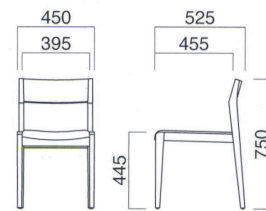

フレーム / プナ
重量 / 約5kg

スタンド ▶P.149

※樹脂
ブラパート付です。

マンタ

Manta

天然木の温もりとやさしさを表現した背板モデル。アームとイスの組合せで統一感ある空間に。

イメージ▶P.074

マンタ N
張地 / 布・トラッド TR-2001 ㊦

マンタ D
張地 / 布・トラッド TR-2014 ㊦

マンタ

張地	価格
A	¥31,500
B	¥32,900
C	¥34,300
D	¥35,700
E	¥37,100
F	¥38,500

選択可能カラー
N D

フレーム / プナ
重量 / 約5.5kg

※樹脂
ブラパート付です。

マンタA N
張地 / 布・トラッド TR-2001 ㊦

マンタA D
張地 / 布・トラッド TR-2014 ㊦

マンタA

張地	価格
A	¥39,800
B	¥41,200
C	¥42,600
D	¥44,000
E	¥45,400
F	¥46,800

選択可能カラー
N D

フレーム / プナ
重量 / 約6.5kg

※樹脂
ブラパート付です。

エレジー

Elegy

天然木の持つ温もりとやさしさを活かした北欧テイストのアームチェア。シートは丁寧なソフト張り仕上げです。