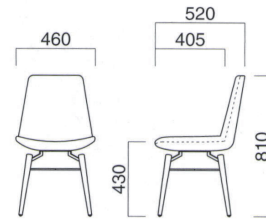

イメージ▶P.078

ネスタ N  
張地 / 布・N.C. NC-032 ㊦

ネスタ D  
張地 / 布・N.C. NC-126 ㊦

ネスタ (W) ●

張地	
A	¥61,500
B	¥63,800
C	¥66,100
D	¥68,400
E	¥70,700
F	¥73,000

選択可能カラー  
N D

上部 / 軟質モールド  
脚部 / メタル(黒塗装)、ブナ  
重量 / 約8.5kg

※樹脂  
ブラパート付です。

ネスタCC MTB  
張地 / 布・N.C. NC-032 ㊦

ネスタCC

張地	
A	¥55,800
B	¥58,100
C	¥60,400
D	¥62,700
E	¥65,000
F	¥67,300

粉体塗装

※クロームメッキ  
▶+¥14,700  
※特殊塗装  
▶+¥6,800

上部 / 軟質モールド  
脚部 / スチール  
重量 / 約8.5kg  
※回転式

ネスタDK S  
張地 / 布・N.C. NC-126 ㊦

ネスタDK

張地	
A	¥64,500
B	¥66,800
C	¥69,100
D	¥71,400
E	¥73,700
F	¥76,000

S:シルバーメタリック塗装  
B:黒粉体塗装

W:白粉体塗装  
▶+¥2,300  
C:クロームメッキ  
▶+¥2,800

上部 / 軟質モールド  
脚部 / ボール:スチール  
ベース:アルミ  
重量 / 約10kg  
※回転式

選択可能カラー  
S B W C