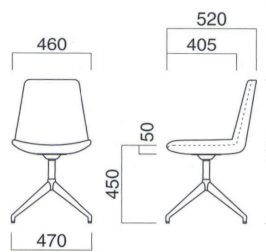

イメージ▶P.078

ネスタ N  
張地 / 布・N.C. NC-032 ㊦

ネスタ D  
張地 / 布・N.C. NC-126 ㊦

ネスタ (W) ●

張地	
A	¥61,500
B	¥63,800
C	¥66,100
D	¥68,400
E	¥70,700
F	¥73,000

選択可能カラー  
N D

上部 / 軟質モールド  
脚部 / メタル(黒塗装)、ブナ  
重量 / 約8.5kg

※樹脂  
ブラパート付です。

ネスタCC MTB  
張地 / 布・N.C. NC-032 ㊦

ネスタCC

張地	
A	¥55,800
B	¥58,100
C	¥60,400
D	¥62,700
E	¥65,000
F	¥67,300

粉体塗装

※クロームメッキ  
▶+¥14,700  
※特殊塗装  
▶+¥6,800

上部 / 軟質モールド  
脚部 / スチール  
重量 / 約8.5kg  
※回転式

ネスタDK S  
張地 / 布・N.C. NC-126 ㊦

ネスタDK

張地	
A	¥64,500
B	¥66,800
C	¥69,100
D	¥71,400
E	¥73,700
F	¥76,000

S:シルバーメタリック塗装  
B:黒粉体塗装

W:白粉体塗装  
▶+¥2,300  
C:クロームメッキ  
▶+¥2,800

上部 / 軟質モールド  
脚部 / ボール:スチール  
ベース:アルミ  
重量 / 約10kg  
※回転式

選択可能カラー  
S B W C