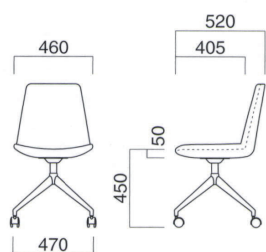

上部 / 軟質モールド
脚部 / ボール:スチール
ベース:アルミ
重量 / 約9kg
※固定式

選択可能カラー
S B W C