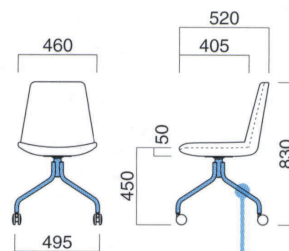

イメージ▶P.078

ネスタ N  
張地 / 布・N.C. NC-032 ㊦

ネスタ D  
張地 / 布・N.C. NC-126 ㊦

ネスタ (W) ●

張地	
A	¥61,500
B	¥63,800
C	¥66,100
D	¥68,400
E	¥70,700
F	¥73,000

選択可能カラー  
N D

上部 / 軟質モールド  
脚部 / メタル(黒塗装)、ブナ  
重量 / 約8.5kg

※樹脂  
ブラパート付です。

ネスタCC MTB  
張地 / 布・N.C. NC-032 ㊦

ネスタCC

張地	
A	¥55,800
B	¥58,100
C	¥60,400
D	¥62,700
E	¥65,000
F	¥67,300

粉体塗装

※クロームメッキ  
▶+¥14,700  
※特殊塗装  
▶+¥6,800

上部 / 軟質モールド  
脚部 / スチール  
重量 / 約8.5kg  
※回転式

ネスタDK S  
張地 / 布・N.C. NC-126 ㊦