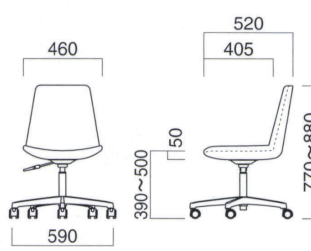

ネスタSC

張地	
A	¥62,500
B	¥64,800
C	¥67,100
D	¥69,400
E	¥71,700
F	¥74,000

上部 / 軟質モールド
脚部 / ボール:ガス圧昇降式(クロームメッキ)
ベース:アルミ鏡面仕上げ
重量 / 約9kg
※回転式