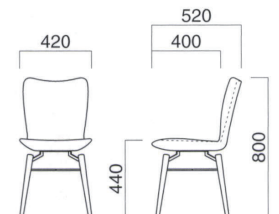

フェミニン

Feminine

軟質モールドだからできるコンパクトなホールディングシート。スリムで軽快なスチール脚とのコンビでカジュアルな空間を提供します。

イメージ▶P.080

フェミニン MBK
張地 / 布・N.C. NC-120 ㊦

フェミニン MWH
張地 / 布・N.C. NC-031 ㊦

フェミニン (M)

張地	
A	¥44,000
B	¥46,100
C	¥48,200
D	¥50,300
E	¥52,400
F	¥54,500

選択可能カラー

N

上部 / 軟質モールド
脚部 / プナ
重量 / 約5kg

※樹脂
ブラパート付です。

上部に軟質モールドを用いた、人気の「フェミニン」にスチールと木を組合せた新しい脚を採用しました。カフェ、オフィスシーンに。

フェミニン-3 N
張地 / 布・アネルカ GR ㊦

フェミニン-3 D
張地 / 布・アネルカ CGR ㊦

フェミニン-3(W) ●

張地	
A	¥61,500
B	¥63,600
C	¥65,700
D	¥67,800
E	¥69,900
F	¥72,000

選択可能カラー

N D

上部 / 軟質モールド
脚部 / スチール(黒塗装)、プナ
重量 / 約7kg

※樹脂
ブラパート付です。

フェミニンDK W
¥73,900
張地 / 布・N.C. NC-126 ㊦

フェミニンDK

張地	
A	¥65,300
B	¥67,400
C	¥69,500
D	¥71,600
E	¥73,700
F	¥75,800