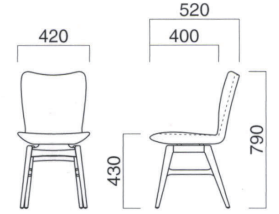

フェミニン

Feminine

軟質モールドだからできるコンパクトなホールディングシート。スリムで軽快なスチール脚とのコンビでカジュアルな空間を提供します。

イメージ▶P.080

フェミニン MBK
張地 / 布・N.C. NC-120 ㊦

フェミニン MWH
張地 / 布・N.C. NC-031 ㊦

フェミニン (M)

張地	
A	¥44,000
B	¥46,100
C	¥48,200
D	¥50,300
E	¥52,400
F	¥54,500

粉体塗装

※クロームメッキ
▶+¥13,700

※特殊塗装
▶+¥7,900

上部 / 軟質モールド
脚部 / スチール
重量 / 約6kg

軟質モールドだからできるコンパクトなホールディングシート。木製脚とのコンビネーションでカジュアルかつ、ナチュラルに空間を提供します。

フェミニン-2 N
張地 / 布・カプリス 9 ㊦

フェミニン-2(W)

張地	
A	¥61,000
B	¥63,100
C	¥65,200
D	¥67,300
E	¥69,400
F	¥71,500

選択可能カラー

N

上部 / 軟質モールド
脚部 / プナ
重量 / 約5kg

※樹脂
ブラパート付です。

上部に軟質モールドを用いた、人気の「フェミニン」にスチールと木を組合せた新しい脚を採用しました。カフェ、オフィスシーンに。

フェミニン-3 N
張地 / 布・アネルカ GR ㊦

フェミニン-3 D
張地 / 布・アネルカ CGR ㊦

フェミニン-3(W) ●

張地	
A	¥61,500
B	¥63,600
C	¥65,700
D	¥67,800
E	¥69,900
F	¥72,000

選択可能カラー

N D

上部 / 軟質モールド
脚部 / スチール(黒塗装)、プナ
重量 / 約7kg

※樹脂
ブラパート付です。

フェミニンDK W
¥73,900
張地 / 布・N.C. NC-126 ㊦

フェミニンDK

張地	
A	¥65,300
B	¥67,400
C	¥69,500
D	¥71,600
E	¥73,700
F	¥75,800