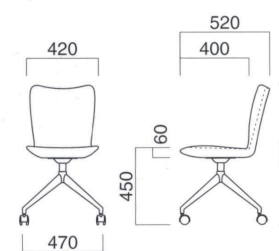

張地	
A	¥68,300
B	¥70,400
C	¥72,500
D	¥74,600
E	¥76,700
F	¥78,800

S:シルバーメタリック塗装
B:黒粉体塗装

W:白粉体塗装
▶+¥2,300

C:クロームメッキ
▶+¥2,800

選択可能カラー

S B W C

上部 / 軟質モールド
脚部 / ポール:スチール
ベース:アルミ
重量 / 約7.5kg
※固定式