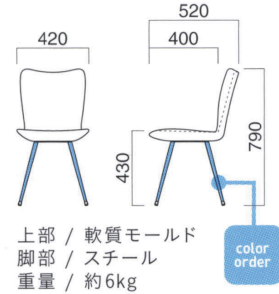

フェミニン

Feminine

軟質モールドだからできるコンパクトなホールディングシート。スリムで軽快なスチール脚とのコンビでカジュアルな空間を提供します。

イメージ▶P.080

フェミニン MBK
張地 / 布・N.C. NC-120 ㊦

フェミニン MWH
張地 / 布・N.C. NC-031 ㊦

フェミニン (M)

張地	
A	¥44,000
B	¥46,100
C	¥48,200
D	¥50,300
E	¥52,400
F	¥54,500

粉体塗装

※クロームメッキ
▶+¥13,700

※特殊塗装
▶+¥7,900

上部 / 軟質モールド
脚部 / スチール
重量 / 約6kg

軟質モールドだからできるコンパクトなホールディングシート。木製脚とのコンビネーションでカジュアルかつ、ナチュラルに空間を提供します。

フェミニン-2 N
張地 / 布・カプリス 9 ㊦

フェミニン-2(W)

張地	
A	¥61,000
B	¥63,100
C	¥65,200
D	¥67,300
E	¥69,400
F	¥71,500

選択可能カラー

N

上部 / 軟質モールド
脚部 / プナ
重量 / 約5kg

※樹脂
ブラパート付です。

上部に軟質モールドを用いた、人気の「フェミニン」にスチールと木を組合せた新しい脚を採用しました。カフェ、オフィスシーンに。

フェミニン-3 N
張地 / 布・アネルカ GR ㊦

フェミニン-3 D
張地 / 布・アネルカ CGR ㊦

フェミニン-3(W) ●

張地	
A	¥61,500
B	¥63,600
C	¥65,700
D	¥67,800
E	¥69,900
F	¥72,000

選択可能カラー

N D

上部 / 軟質モールド
脚部 / スチール(黒塗装)、プナ
重量 / 約7kg

※樹脂
ブラパート付です。

フェミニンDK W
¥73,900
張地 / 布・N.C. NC-126 ㊦

フェミニンDK

張地	
A	¥65,300
B	¥67,400
C	¥69,500
D	¥71,600
E	¥73,700
F	¥75,800