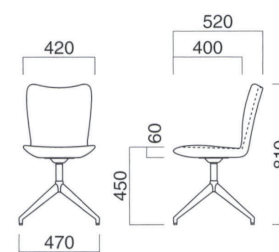

上部 / 軟質モールド
脚部 / ポール:スチール
ベース:アルミ
重量 / 約8.5kg
※回転式