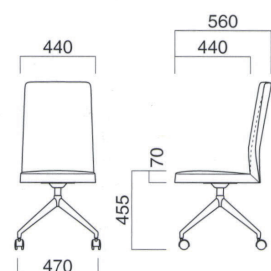

上部 / 軟質モールド
脚部 / ポール:スチール
ベース:アルミ
重量 / 約11kg
※回転式

セイントQC W
¥90,200
張地 / 布・ツイル G ㊦

セイントQC

張地	
A	¥82,500
B	¥85,200
C	¥87,900
D	¥90,600
E	¥93,300
F	¥96,000

S:シルバーメタリック塗装
B:黒粉体塗装

W:白粉体塗装
▶+¥2,300
C:クロームメッキ
▶+¥2,800

選択可能カラー
S B W C

上部 / 軟質モールド
脚部 / ポール:スチール
ベース:アルミ
重量 / 約10kg
※固定式