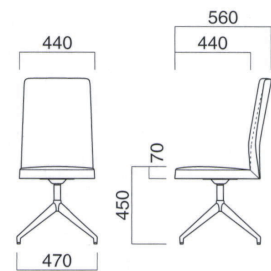

上部 / 軟質モールド
脚部 / フナ
重量 / 約9kg

※樹脂
ブラパート付です。

セイントDK W
¥87,200
張地 / 布・ツイル G ㊦

セイントDK

張地	
A	¥79,500
B	¥82,200
C	¥84,900
D	¥87,600
E	¥90,300
F	¥93,000

S:シルバーメタリック塗装
B:黒粉体塗装

W:白粉体塗装
▶+¥2,300
C:クロームメッキ
▶+¥2,800

選択可能カラー
S B W C

上部 / 軟質モールド
脚部 / ポール:スチール
ベース:アルミ
重量 / 約11kg
※回転式

セイントQC W
¥90,200
張地 / 布・ツイル G ㊦

セイントQC

張地	
A	¥82,500
B	¥85,200
C	¥87,900
D	¥90,600
E	¥93,300
F	¥96,000

S:シルバーメタリック塗装
B:黒粉体塗装

W:白粉体塗装
▶+¥2,300
C:クロームメッキ
▶+¥2,800