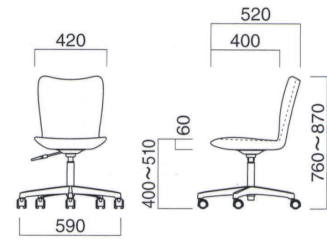

フェミニンSC
張地 / 布・N.C. NC-177 ㊦

フェミニンSC

張地	
A	¥63,800
B	¥65,900
C	¥68,000
D	¥70,100
E	¥72,200
F	¥74,300

上部 / 軟質モールド
脚部 / ポール:ガス圧昇降式(クロームメッキ)
ベース:アルミ鏡面仕上げ
重量 / 約7.5kg
※回転式

セイント

Saint

Designed by
ARCHIRIVOLTODESIGN

シンプルさと座り心地を兼ね備えた
チェア。軟質モールドウレタンにより
細くエッジの立ったデザインを可能
にしています。ハイバックの背が安定
した座り心地を実現。

イメージ▶P.081

セイント MNA
張地 / 布・トラッド TR-2002 ㊦

セイント MDB
張地 / 布・トラッド TR-2002 ㊦

セイント(M)

張地	
A	¥69,000
B	¥71,700
C	¥74,400
D	¥77,100
E	¥79,800
F	¥82,500