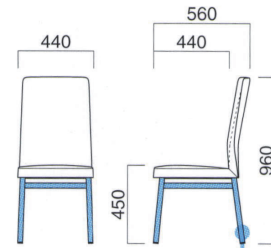

フェミニンSC
張地 / 布・N.C. NC-177 ㊦

フェミニンSC

張地	
A	¥63,800
B	¥65,900
C	¥68,000
D	¥70,100
E	¥72,200
F	¥74,300

上部 / 軟質モールド
脚部 / ポール:ガス圧昇降式(クロームメッキ)
ベース:アルミ鏡面仕上げ
重量 / 約7.5kg
※回転式

セイント

Saint

Designed by
ARCHIRIVOLTODESIGN

シンプルさと座り心地を兼ね備えた
チェア。軟質モールドウレタンにより
細くエッジの立ったデザインを可能
にしています。ハイバックの背が安定
した座り心地を実現。

イメージ▶P.081

セイント MNA
張地 / 布・トラッド TR-2002 ㊦

セイント MDB
張地 / 布・トラッド TR-2002 ㊦

セイント(M)

張地	
A	¥69,000
B	¥71,700
C	¥74,400
D	¥77,100
E	¥79,800
F	¥82,500

粉体塗装

※クロームメッキ
▶+¥16,400
※特殊塗装
▶+¥22,500

上部 / 軟質モールド
脚部 / スチール
重量 / 約10.5kg

セイント N
張地 / 布・トラッド TR-2002 ㊦

セイント D
張地 / 布・ツイル G ㊦

セイント(W)

張地	
A	¥71,300
B	¥74,000
C	¥76,700
D	¥79,400
E	¥82,100
F	¥84,800

選択可能カラー
N D