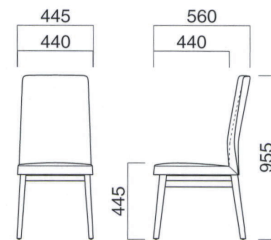

シンプルさと座り心地を兼ね備えた
チェア。軟質モールドウレタンにより
細くエッジの立ったデザインを可能
にしています。ハイバックの背が安定
した座り心地を実現。

イメージ▶P.081

セイント MNA
張地 / 布・トラッド TR-2002 ㊦

セイント MDB
張地 / 布・トラッド TR-2002 ㊦

セイント(M)

張地	
A	¥69,000
B	¥71,700
C	¥74,400
D	¥77,100
E	¥79,800
F	¥82,500

粉体塗装

※クロームメッキ
▶+¥16,400
※特殊塗装
▶+¥22,500

上部 / 軟質モールド
脚部 / スチール
重量 / 約10.5kg

セイント N
張地 / 布・トラッド TR-2002 ㊦

セイント D
張地 / 布・ツイル G ㊦

セイント(W)

張地	
A	¥71,300
B	¥74,000
C	¥76,700
D	¥79,400
E	¥82,100
F	¥84,800

選択可能カラー
N D

上部 / 軟質モールド
脚部 / フナ
重量 / 約9kg

※樹脂
ブラパート付です。

セイントDK W
¥87,200
張地 / 布・ツイル G ㊦

セイントDK

張地	
A	¥79,500
B	¥82,200
C	¥84,900
D	¥87,600
E	¥90,300
F	¥93,000

S:シルバーメタリック塗装
B:黒粉体塗装

W:白粉体塗装
▶+¥2,300
C:クロームメッキ
▶+¥2,800

選択可能カラー
S B W C