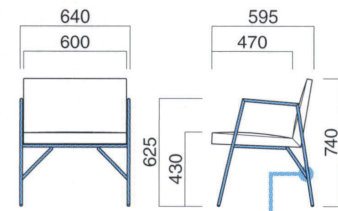

粉体塗装

※クロームメッキ ▶+¥26,300
※特殊塗装 ▶+¥24,400

上部 / 軟質モールド
フレーム / スチール
重量 / 約11.5kg

STEEL	MTW	MTG	MTB	MWH	MGR	MBK	MNA	MDB
color order	MRE	MYE	MBL	MSL	MCL	MCR	MQ1	MQ6

クララ-2

張地	
A	¥77,300
B	¥80,700
C	¥84,100
D	¥87,500
E	¥90,900
F	¥94,300