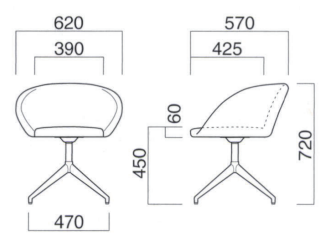

S:シルバームタリック塗装 B:黒粉体塗装

W:白粉体塗装 ▶+¥2,300
C:クロームメッキ ▶+¥2,800

上部 / 硬質モールド
脚部 / ボール:スチール
ベース:アルミ
重量 / 約8.5kg
※回転式

選択可能カラー
S B W C