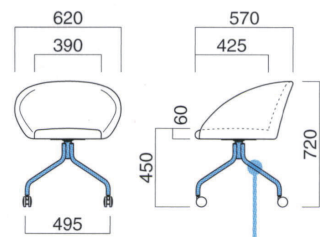

粉体塗装

※クロームメッキ ▶+¥14,700
※特殊塗装 ▶+¥6,800

上部 / 硬質モールド
脚部 / スチール
重量 / 約7kg
※回転式

STEEL	MTW	MTG	MTB	MWH	MGR	MBK	MNA	MDB
color order	MRE	MYE	MBL	MSL	MCL	MCR	MQ1	MQ6

エグレットDK

張地	
A	¥77,800
B	¥81,200
C	¥84,600
D	¥88,000
E	¥91,400
F	¥94,800