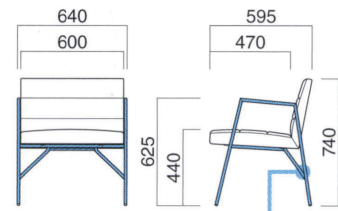

粉体塗装

※クロームメッキ ▶+¥26,300
※特殊塗装 ▶+¥24,400

上部 / 軟質モールド
フレーム / スチール
重量 / 約11.5kg

STEEL	MTW	MTG	MTB	MWH	MGR	MBK	MNA	MDB
color order	MRE	MYE	MBL	MSL	MCL	MCR	MQ1	MQ6

エグレット-3

張地	
A	¥57,800
B	¥61,200
C	¥64,600
D	¥68,000
E	¥71,400
F	¥74,800