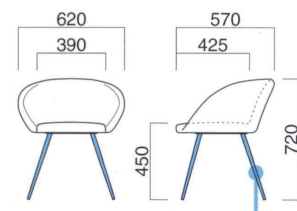

粉体塗装

※クロームメッキ ▶+¥13,900
※特殊塗装 ▶+¥9,000

上部 / 硬質モールド
脚部 / スチール
重量 / 約8kg

STEEL	MTW	MTG	MTB	MWH	MGR	MBK	MNA	MDB
color order	MRE	MYE	MBL	MSL	MCL	MCR	MQ1	MQ6

エグレットCC

張地	
A	¥69,500
B	¥72,900
C	¥76,300
D	¥79,700
E	¥83,100
F	¥86,500