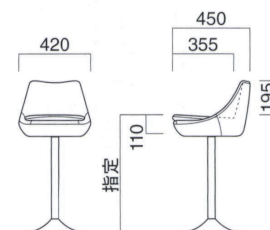

上部 / 硬質モールド
※受座 / 160角 (130P)