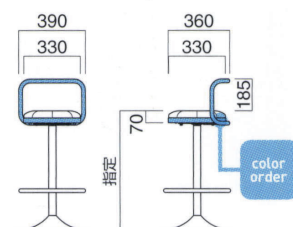

上部 / スチール
※受座 / 160角 (130P)

STEEL	MTW	MTG	MTB	MWH	MGR	MBK	MNA	MDB
color order	MRE	MYE	MBL	MSL	MCL	MCR	MQ1	MQ6