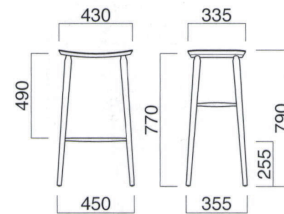

アンティラ Antilla

Paged

軽快でナチュラルなウィンザータイプ。座りごこちのよい積層合板の曲面シートが魅力です。

イメージ▶P.143

アンティラハイスツール N アンティラハイスツール D

アンティラ
ハイスツール
¥41,000

選択可能カラー
N D

フレーム / プナ
重量 / 約4.5kg

チェア ▶P.117

※樹脂
ブラパート付です。

カジマ Kajima

イメージ▶P.143

カジマスタンド+FR-5I ② MCR
¥62,700 (セット価格)
張地 / 布・アテナ2 AT-12 ☑

カジマスタンド

張地	価格
A	¥30,400
B	¥32,100
C	¥33,800
D	¥35,500
E	¥37,200
F	¥38,900

※上部のみの価格です。

上部 / 軟質モールド
※受座 / 160角 (130P)

チェア ▶P.110

PS-4

※上部のみの販売は
できません。

PS-4 MWH+FR-5I ② MWH
¥41,300 (セット価格)
張地 / レザー・ハイラルゴ L-8603 ☑

PS-4

張地	価格
A	¥18,700
B	¥19,900
C	¥21,100
D	¥22,300
E	¥23,500
F	¥24,700

粉体塗装(エッジ、背もたれ)