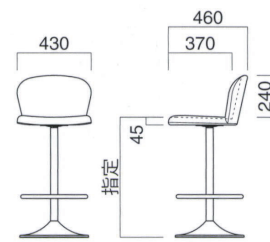

チェア ▶P.117

※樹脂
ブラパート付です。

カジマ Kajima

イメージ▶P.143

カジマスタンド+FR-5I ② MCR
¥62,700 (セット価格)
張地 / 布・アテナ2 AT-12 ☑

カジマスタンド

張地	価格
A	¥30,400
B	¥32,100
C	¥33,800
D	¥35,500
E	¥37,200
F	¥38,900

※上部のみの価格です。

上部 / 軟質モールド
※受座 / 160角 (130P)

チェア ▶P.110

PS-4

※上部のみの販売は
できません。

PS-4 MWH+FR-5I ② MWH
¥41,300 (セット価格)
張地 / レザー・ハイラルゴ L-8603 ☑

PS-4

張地	価格
A	¥18,700
B	¥19,900
C	¥21,100
D	¥22,300
E	¥23,500
F	¥24,700

粉体塗装(エッジ、背もたれ)