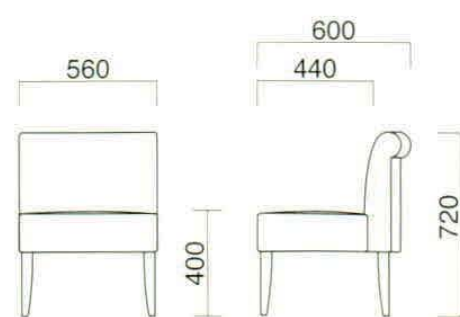

テーブル / TFG-328 W MWH W600φ×TH390 ▶P.307

クラウン NEW

Crown

トラッドなイメージのワイドチェア。存在感のあるボリュームで贅沢な座り心地。曲面のついたバックスタイルが快適なくつろぎを物語ります。

クラウン WWH
張地 / 布・カプリス #7 ㊞
脚部 / プナ(ホワイト)

クラウン

張地

- A ¥59,300
- B ¥63,100
- C ¥66,900
- D ¥70,700
- E ¥74,500
- F ¥78,300