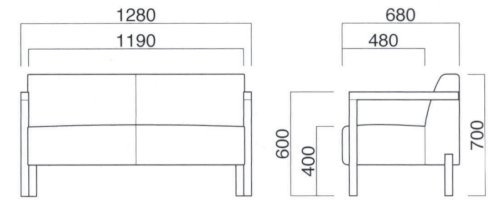

カントリー

Country

直線的な肘ラインがボリュームあるシートを支えるシンプルな造型。和洋のテイストを持つ存在感が魅力です。

イメージ▶P.175

カントリーA2P N
張地 / 布・フェリチタ FE05 ㊦

カントリーA2P

張地	価格
A	¥124,400
B	¥131,900
C	¥139,400
D	¥146,900
E	¥154,400
F	¥161,900

選択可能カラー
N K

座面 / ウェーピング
肘・脚部 / プナ

カントリーAIP N
張地 / 布・フェリチタ FE05 ㊦

カントリーAIP

張地	価格
A	¥77,300
B	¥81,100
C	¥84,900
D	¥88,700
E	¥92,500
F	¥96,300

選択可能カラー
N K

座面 / ウェーピング
肘・脚部 / プナ

カントリー2P N
張地 / 布・フェリチタ FE05 ㊦

カントリー2P

張地	価格
A	¥113,300
B	¥120,800
C	¥128,300
D	¥135,800
E	¥143,300
F	¥150,800

選択可能カラー
N K

座面 / ウェーピング
脚部 / プナ

カントリーIP N
張地 / 布・フェリチタ FE05 ㊦

カントリーIP

張地	価格
A	¥63,200
B	¥67,000
C	¥70,800
D	¥74,600
E	¥78,400
F	¥82,200