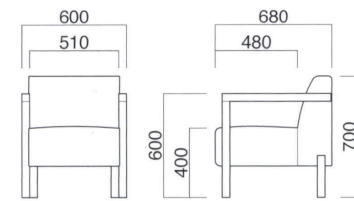

座面 / ウェーピング
肘・脚部 / プナ

カントリーAIP N
張地 / 布・フェリチタ FE05 ㊦

カントリーAIP

張地	価格
A	¥77,300
B	¥81,100
C	¥84,900
D	¥88,700
E	¥92,500
F	¥96,300

選択可能カラー
N K

座面 / ウェーピング
肘・脚部 / プナ

カントリー2P N
張地 / 布・フェリチタ FE05 ㊦

カントリー2P

張地	価格
A	¥113,300
B	¥120,800
C	¥128,300
D	¥135,800
E	¥143,300
F	¥150,800

選択可能カラー
N K

座面 / ウェーピング
脚部 / プナ

カントリーIP N
張地 / 布・フェリチタ FE05 ㊦

カントリーIP

張地	価格
A	¥63,200
B	¥67,000
C	¥70,800
D	¥74,600
E	¥78,400
F	¥82,200