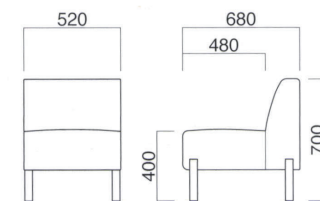

カントリーIP

張地	価格
A	¥63,200
B	¥67,000
C	¥70,800
D	¥74,600
E	¥78,400
F	¥82,200

選択可能カラー
N K