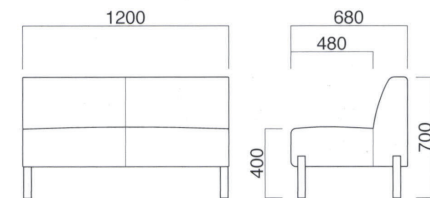

座面 / ウェーピング
肘・脚部 / プナ

カントリーAIP N
張地 / 布・フェリチタ FE05 ㊦

カントリーAIP

張地	価格
A	¥77,300
B	¥81,100
C	¥84,900
D	¥88,700
E	¥92,500
F	¥96,300

選択可能カラー
N K

座面 / ウェーピング
肘・脚部 / プナ

カントリー2P N
張地 / 布・フェリチタ FE05 ㊦

カントリー2P

張地	価格
A	¥113,300
B	¥120,800
C	¥128,300
D	¥135,800
E	¥143,300
F	¥150,800

選択可能カラー
N K

座面 / ウェーピング
脚部 / プナ

カントリーIP N
張地 / 布・フェリチタ FE05 ㊦

カントリーIP

張地	価格
A	¥63,200
B	¥67,000
C	¥70,800
D	¥74,600
E	¥78,400
F	¥82,200