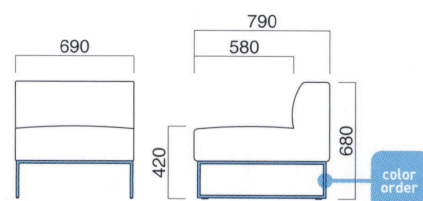

キューブ

Cube

Designed by
ARCHIRIVOLTODESIGN

16×16の角パイプによる細身のフレームを採用したデザイン。3種類の同デザインのテーブルを組み合わせることで、ラウンジ、オフィス、ロビーなどに幅広く提案できます。

キューブイス

張地

A	¥86,000
B	¥90,900
C	¥95,800
D	¥100,700
E	¥105,600
F	¥110,500

粉体塗装
※クロームメッキ ▶+¥21,000
※特殊塗装 ▶+¥21,000

座面 / Sバネ
脚部 / スチール

キューブイスLA

張地

A	¥89,500
B	¥94,400
C	¥99,300
D	¥104,200
E	¥109,100
F	¥114,000

粉体塗装
※クロームメッキ ▶+¥31,500
※特殊塗装 ▶+¥27,800

座面 / Sバネ
肘・脚部 / スチール

キューブイスRA

張地

A	¥89,500
B	¥94,400
C	¥99,300
D	¥104,200
E	¥109,100
F	¥114,000

粉体塗装
※クロームメッキ ▶+¥31,500
※特殊塗装 ▶+¥27,800

座面 / Sバネ
肘・脚部 / スチール

キューブスツール

張地

A	¥76,800
B	¥80,000
C	¥83,200
D	¥86,400
E	¥89,600
F	¥92,800

粉体塗装
※クロームメッキ ▶+¥22,200
※特殊塗装 ▶+¥21,400

座面 / Sバネ
脚部 / スチール