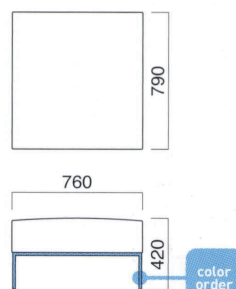

張地

A	¥89,500
B	¥94,400
C	¥99,300
D	¥104,200
E	¥109,100
F	¥114,000

粉体塗装
※クロームメッキ ▶+¥31,500
※特殊塗装 ▶+¥27,800

座面 / Sバネ
肘・脚部 / スチール

キューブスツール

張地

A	¥76,800
B	¥80,000
C	¥83,200
D	¥86,400
E	¥89,600
F	¥92,800

粉体塗装
※クロームメッキ ▶+¥22,200
※特殊塗装 ▶+¥21,400