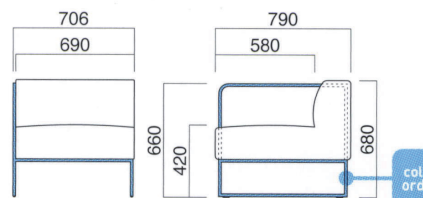

張地

A	¥89,500
B	¥94,400
C	¥99,300
D	¥104,200
E	¥109,100
F	¥114,000

粉体塗装
※クロームメッキ ▶+¥31,500
※特殊塗装 ▶+¥27,800

座面 / Sバネ
肘・脚部 / スチール

キューブスツール

張地

A	¥76,800
B	¥80,000
C	¥83,200
D	¥86,400
E	¥89,600
F	¥92,800

粉体塗装
※クロームメッキ ▶+¥22,200
※特殊塗装 ▶+¥21,400