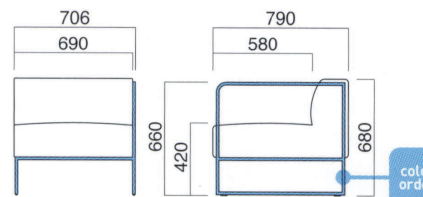

キューブイスLA

張地

A	¥89,500
B	¥94,400
C	¥99,300
D	¥104,200
E	¥109,100
F	¥114,000

粉体塗装
※クロームメッキ ▶+¥31,500
※特殊塗装 ▶+¥27,800