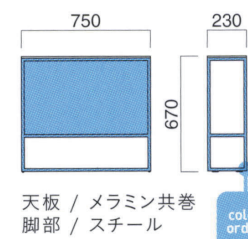

キューブローテーブル MQI・B  
¥89,400

	粉体塗装 (M)	クロームメッキ (MCR)	特殊塗装 (MQ)
ローテーブル	¥68,000	¥90,200	¥89,400

STEEL color order	MTW	MTG	MTB	MWH	MGR	MBK	MNA	MDB
	MRE	MYE	MBL	MSL	MCL	MCR	MQ1	MQ6

天板 / メラミン共巻  
脚部 / スチール

天板 / メラミン共巻

TOP / K-6400KN

TOP / K-6000KG

キューブハイテーブル MQI・B  
¥117,000

	粉体塗装 (M)	特殊塗装 (MQ)
ハイテーブル	¥73,800	¥117,000

STEEL color order	MTW	MTG	MTB	MWH	MGR	MBK	MNA	MDB
	MRE	MYE	MBL	MSL	MCL	MCR	MQ1	MQ6

天板 / メラミン共巻  
脚部 / スチール

天板 / メラミン共巻

TOP / K-6400KN

TOP / K-6000KG

キューブサイドテーブル MQI・B  
¥78,400

	粉体塗装 (M)	クロームメッキ (MCR)	特殊塗装 (MQ)
サイドテーブル	¥51,000	¥78,000	¥78,400

STEEL color order	MTW	MTG	MTB	MWH	MGR	MBK	MNA	MDB
	MRE	MYE	MBL	MSL	MCL	MCR	MQ1	MQ6