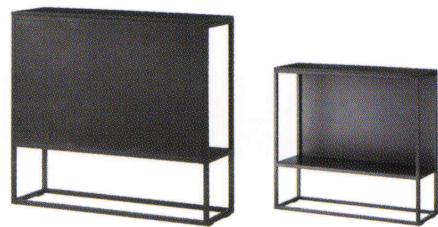

キューブローテーブル MQI・B  
¥89,400

	粉体塗装 (M)	クロームメッキ (MCR)	特殊塗装 (MQ)
ローテーブル	¥68,000	¥90,200	¥89,400

STEEL color order	MTW	MTG	MTB	MWH	MGR	MBK	MNA	MDB
	MRE	MYE	MBL	MSL	MCL	MCR	MQ1	MQ6

天板 / メラミン共巻  
脚部 / スチール

天板 / メラミン共巻

TOP / K-6400KN

TOP / K-6000KG

キューブハイテーブル MQI・B  
¥117,000

	粉体塗装 (M)	特殊塗装 (MQ)
ハイテーブル	¥73,800	¥117,000

STEEL color order	MTW	MTG	MTB	MWH	MGR	MBK	MNA	MDB
	MRE	MYE	MBL	MSL	MCL	MCR	MQ1	MQ6

天板 / メラミン共巻  
脚部 / スチール