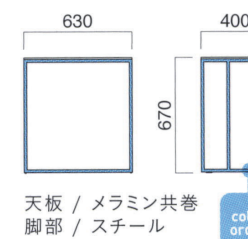

天板 / メラミン共巻

TOP / K-6400KN

TOP / K-6000KG

キューブサイドテーブル MQI・B  
¥78,400

	粉体塗装 (M)	クロームメッキ (MCR)	特殊塗装 (MQ)
サイドテーブル	¥51,000	¥78,000	¥78,400

STEEL color order	MTW	MTG	MTB	MWH	MGR	MBK	MNA	MDB
	MRE	MYE	MBL	MSL	MCL	MCR	MQ1	MQ6