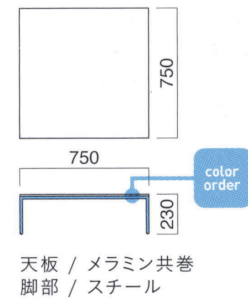

キューブローテーブル MQI・B  
¥89,400

	粉体塗装 (M)	クロームメッキ (MCR)	特殊塗装 (MQ)
ローテーブル	¥68,000	¥90,200	¥89,400

STEEL color order	MTW	MTG	MTB	MWH	MGR	MBK	MNA	MDB
	MRE	MYE	MBL	MSL	MCL	MCR	MQ1	MQ6

天板 / メラミン共巻  
脚部 / スチール

天板 / メラミン共巻

TOP / K-6400KN

TOP / K-6000KG

キューブハイテーブル MQI・B  
¥117,000

	粉体塗装 (M)	特殊塗装 (MQ)
ハイテーブル	¥73,800	¥117,000

STEEL color order	MTW	MTG	MTB	MWH	MGR	MBK	MNA	MDB
	MRE	MYE	MBL	MSL	MCL	MCR	MQ1	MQ6

天板 / メラミン共巻  
脚部 / スチール