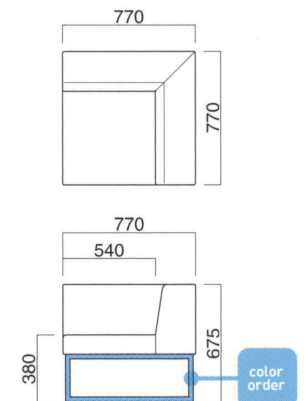

座面 / コンパネ
脚部 / スチール