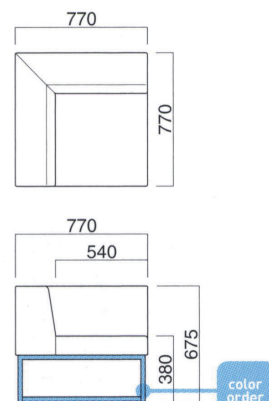

座面 / コンパネ
脚部 / スチール