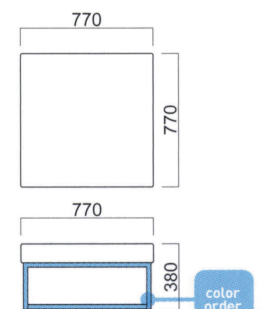

座面 / コンパネ
脚部 / スチール