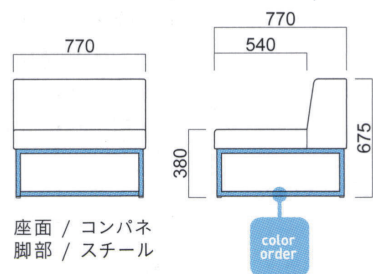

座面 / コンパネ
脚部 / スチール