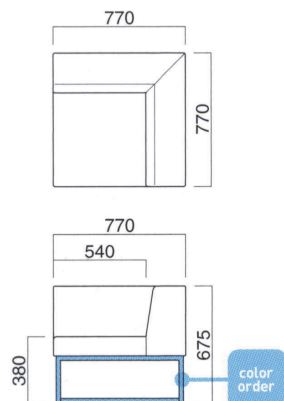

座面 / コンパネ
脚部 / スチール