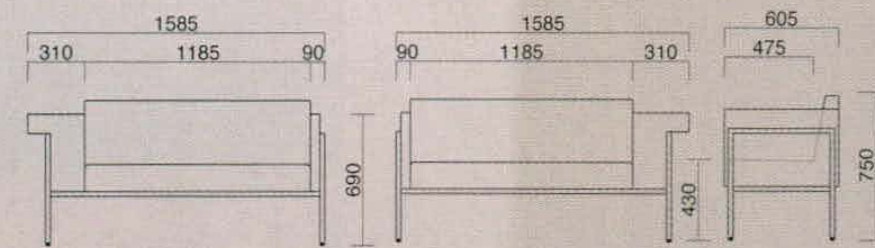

シグマ LA/RA 2P

- 張地
- A ¥186,600
- B ¥197,500
- C ¥208,400
- D ¥219,300
- E ¥230,200
- F ¥241,100

粉体塗装

- ※クロームメッキ ▶ +¥34,000
- ※特殊塗装 ▶ +¥27,400