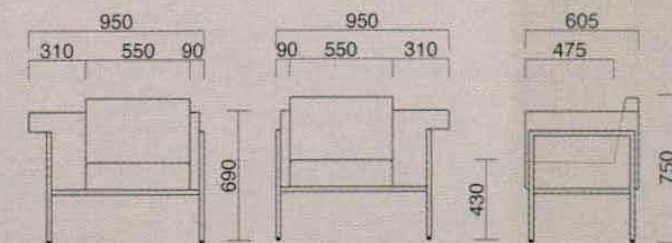

シグマ LA/RA 1P

- 張地
- A ¥139,800
- B ¥147,700
- C ¥155,600
- D ¥163,500
- E ¥171,400
- F ¥179,300

粉体塗装

- ※クロームメッキ ▶ +¥29,700
- ※特殊塗装 ▶ +¥22,900

クロームメッキ
MGR
粉体塗装
MWH MBK MSL MYE MOR MRE MGN MBL MGR MBR MCL
特殊塗装
MQ1 MQ6 MQ7