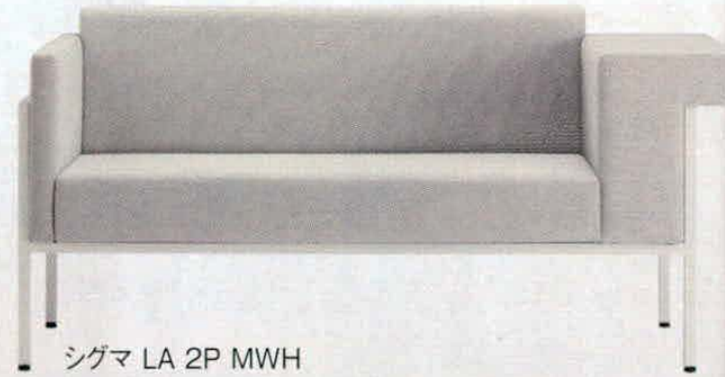

**シグマ** NEW

**Sigma**

片方の肘幅が広いのがポイントのワーキングソファ。幅広の肘にパソコンやタブレットを置いて作業することもできます。

シグマ RA 2P MWH

シグマ LA 2P MWH

**シグマ RA/LA 2P MWH**

張地 / 布・アネルカ AN-GR ☑  
フレーム / 粉体塗装 (ホワイト)

シグマ RA 1P MWH

シグマ LA 1P MWH

**シグマ RA/LA 1P MWH**

張地 / 布・アネルカ AN-GR ☑  
フレーム / 粉体塗装 (ホワイト)

**シグマ LA/RA 2P**

- 張地
- A ¥186,600
- B ¥197,500
- C ¥208,400
- D ¥219,300
- E ¥230,200
- F ¥241,100

粉体塗装

- ※クロームメッキ ▶ +¥34,000
- ※特殊塗装 ▶ +¥27,400