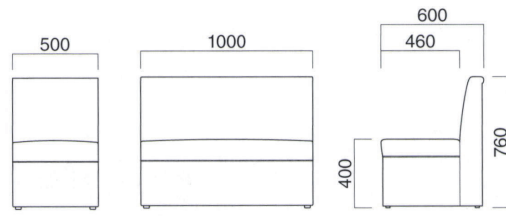

SIZE ORDER SERIES

[サイズオーダーシリーズ]

経済性を優先したプランに最適! セクショナルの定番モデルです。

クルー

Klue

クルーイス W500 ¥56,700 (ツートン張) 張地 背・座 / 布・ブルーマ UP179 [E]
 その他 / 布・カラーキャンパス UP565 [C]
 クルー角イス ¥95,700 (ツートン張) 張地 背・座 / 布・ブルーマ UP179 [E]
 その他 / 布・カラーキャンパス UP565 [C]
 S-S2 ¥36,800 (ツートン張) 張地 座 / 布・ブルーマ UP179 [E]
 その他 / 布・カラーキャンパス UP565 [C] ▶ P.238
 テーブル / WT-024 ▶ P.261

クルーイス

クルーイス W500
 張地 / 布・カラーキャンパス UP563 [C]

	W460	W500	W900	W1000
張地				
A	¥34,900	¥35,700	¥60,000	¥67,400
B	¥39,100	¥39,900	¥65,700	¥73,400
C	¥43,300	¥44,100	¥71,400	¥79,400
D	¥47,500	¥48,300	¥77,100	¥85,400
E	¥51,700	¥52,500	¥82,800	¥91,400
F	¥55,900	¥56,700	¥88,500	¥97,400

W500 W1000
 座面 / ウェーピング

クルー角イス
 張地 / 布・カラーキャンパス UP563 [C]

クルー角イス

張地	
A	¥66,200
B	¥72,100
C	¥78,000
D	¥83,900
E	¥89,800
F	¥95,700

座面 / ウェーピング

クルー角コーナー
 張地 / 布・カラーキャンパス UP563 [C]

クルー角コーナー

張地	
A	¥84,200
B	¥91,700
C	¥99,200
D	¥106,700
E	¥114,200
F	¥121,700

座面 / ウェーピング

張地	クルーイス別寸				例) クルーイス別寸 (W650)	
	~W700	~W900	~W1100	~W1300	~W1500	~W1800
A	¥52,800	¥64,500	¥74,700	¥90,500	¥101,800	¥127,700
B	¥58,100	¥70,200	¥81,100	¥98,000	¥110,500	¥138,100
C	¥63,400	¥75,900	¥87,500	¥105,500	¥119,200	¥148,500
D	¥68,700	¥81,600	¥93,900	¥113,000	¥127,900	¥158,900
E	¥74,000	¥87,300	¥100,300	¥120,500	¥136,600	¥169,300
F	¥79,300	¥93,000	¥106,700	¥128,000	¥145,300	¥179,700