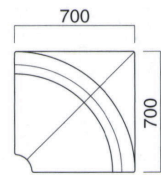

SIZE ORDER SERIES

[サイズオーダーシリーズ]

経済性を優先したプランに最適! セクショナルの定番モデルです。

クルー

Klue

クルーイス W500 ¥56,700 (ツートン張) 張地 背・座 / 布・ブルーマ UP179 [E]
 その他 / 布・カラーキャンパス UP565 [C]
 クルー角イス ¥95,700 (ツートン張) 張地 背・座 / 布・ブルーマ UP179 [E]
 その他 / 布・カラーキャンパス UP565 [C]
 S-S2 ¥36,800 (ツートン張) 張地 座 / 布・ブルーマ UP179 [E]
 その他 / 布・カラーキャンパス UP565 [C] ▶ P.238
 テーブル / WT-024 ▶ P.261

W500 W1000
 座面 / ウェーピング

クルー角イス
 張地 / 布・カラーキャンパス UP563 [C]

クルー角イス

張地	
A	¥66,200
B	¥72,100
C	¥78,000
D	¥83,900
E	¥89,800
F	¥95,700

座面 / ウェーピング

クルー角コーナー
 張地 / 布・カラーキャンパス UP563 [C]

クルー角コーナー

張地	
A	¥84,200
B	¥91,700
C	¥99,200
D	¥106,700
E	¥114,200
F	¥121,700

座面 / ウェーピング

張地	クルーイス別寸				例) クルーイス別寸 (W650)	
	~W700	~W900	~W1100	~W1300	~W1500	~W1800
A	¥52,800	¥64,500	¥74,700	¥90,500	¥101,800	¥127,700
B	¥58,100	¥70,200	¥81,100	¥98,000	¥110,500	¥138,100
C	¥63,400	¥75,900	¥87,500	¥105,500	¥119,200	¥148,500
D	¥68,700	¥81,600	¥93,900	¥113,000	¥127,900	¥158,900
E	¥74,000	¥87,300	¥100,300	¥120,500	¥136,600	¥169,300
F	¥79,300	¥93,000	¥106,700	¥128,000	¥145,300	¥179,700