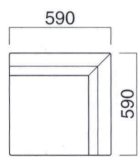

SIZE ORDER SERIES

[サイズオーダーシリーズ]

経済性を優先したプランに最適! セクショナルの定番モデルです。

クルー

Klue

クルーイス W500 ¥56,700 (ツートン張) 張地 背・座 / 布・ブルーマ UP179 [E]
 その他 / 布・カラーキャンパス UP565 [C]
 クルー角イス ¥95,700 (ツートン張) 張地 背・座 / 布・ブルーマ UP179 [E]
 その他 / 布・カラーキャンパス UP565 [C]
 S-S2 ¥36,800 (ツートン張) 張地 座 / 布・ブルーマ UP179 [E]
 その他 / 布・カラーキャンパス UP565 [C] ▶ P.238
 テーブル / WT-024 ▶ P.261

クルーイス

クルーイス W500
 張地 / 布・カラーキャンパス UP563 [C]

	W460	W500	W900	W1000
張地				
A	¥34,900	¥35,700	¥60,000	¥67,400
B	¥39,100	¥39,900	¥65,700	¥73,400
C	¥43,300	¥44,100	¥71,400	¥79,400
D	¥47,500	¥48,300	¥77,100	¥85,400
E	¥51,700	¥52,500	¥82,800	¥91,400
F	¥55,900	¥56,700	¥88,500	¥97,400

W500 W1000
 座面 / ウェーピング

クルー角イス
 張地 / 布・カラーキャンパス UP563 [C]

クルー角イス

張地	
A	¥66,200
B	¥72,100
C	¥78,000
D	¥83,900
E	¥89,800
F	¥95,700

座面 / ウェーピング

クルー角コーナー
 張地 / 布・カラーキャンパス UP563 [C]

クルー角コーナー

張地	
A	¥84,200
B	¥91,700
C	¥99,200
D	¥106,700
E	¥114,200
F	¥121,700

座面 / ウェーピング

張地	クルーイス別寸				例) クルーイス別寸 (W650)	
	~W700	~W900	~W1100	~W1300	~W1500	~W1800
A	¥52,800	¥64,500	¥74,700	¥90,500	¥101,800	¥127,700
B	¥58,100	¥70,200	¥81,100	¥98,000	¥110,500	¥138,100
C	¥63,400	¥75,900	¥87,500	¥105,500	¥119,200	¥148,500
D	¥68,700	¥81,600	¥93,900	¥113,000	¥127,900	¥158,900
E	¥74,000	¥87,300	¥100,300	¥120,500	¥136,600	¥169,300
F	¥79,300	¥93,000	¥106,700	¥128,000	¥145,300	¥179,700