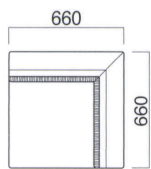

張地	
A	¥43,400
B	¥47,800
C	¥52,200
D	¥56,600
E	¥61,000
F	¥65,400

座面 / ウェーピング

クローネイス2P
張地 / 布・モッツェスポア ME-05 ㊦

クローネ
イス2P

張地	
A	¥85,200
B	¥92,000
C	¥98,800
D	¥105,600
E	¥112,400
F	¥119,200

座面 / ウェーピング

クローネ
角イス

張地	
A	¥93,500
B	¥100,100
C	¥106,700
D	¥113,300
E	¥119,900
F	¥126,500

座面 / ウェーピング

クローネ
角コーナー

張地	
A	¥108,500
B	¥116,000
C	¥123,500
D	¥131,000
E	¥138,500
F	¥146,000

座面 / ウェーピング

クローネイス別寸

	~W700	~W900	~W1100	~W1300	~W1500	~W1800
張地						
A	¥62,000	¥76,700	¥94,200	¥110,500	¥127,300	¥160,000
B	¥67,500	¥83,300	¥101,400	¥118,600	¥136,700	¥171,100
C	¥73,000	¥89,900	¥108,600	¥126,700	¥146,100	¥182,200
D	¥78,500	¥96,500	¥115,800	¥134,800	¥155,500	¥193,300
E	¥84,000	¥103,100	¥123,000	¥142,900	¥164,900	¥204,400
F	¥89,500	¥109,700	¥130,200	¥151,000	¥174,300	¥215,500