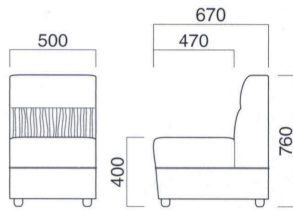

SIZE ORDER SERIES

[サイズオーダーシリーズ]

クローネ

Krone

こだわりのルーズ張り仕上げで、快適なくつろぎを提供するドレスアップモデル。クラブ・ラウンジなどエモーショナルな空間イメージに最適です。

クローネイス・クローネイス2P・クローネ角コーナー 張地/布・モッツェスポア ME-07 ㊦
テーブル/参考商品

クローネイス
張地 / 布・モッツェスポア ME-05 ㊦

クローネ
イス

張地	
A	¥43,400
B	¥47,800
C	¥52,200
D	¥56,600
E	¥61,000
F	¥65,400

座面 / ウェーピング

クローネイス2P
張地 / 布・モッツェスポア ME-05 ㊦

クローネ
イス2P

張地	
A	¥85,200
B	¥92,000
C	¥98,800
D	¥105,600
E	¥112,400
F	¥119,200

座面 / ウェーピング

クローネ
角イス

張地	
A	¥93,500
B	¥100,100
C	¥106,700
D	¥113,300
E	¥119,900
F	¥126,500

座面 / ウェーピング

クローネ
角コーナー

張地	
A	¥108,500
B	¥116,000
C	¥123,500
D	¥131,000
E	¥138,500
F	¥146,000

座面 / ウェーピング

クローネイス別寸

	~W700	~W900	~W1100	~W1300	~W1500	~W1800
張地						
A	¥62,000	¥76,700	¥94,200	¥110,500	¥127,300	¥160,000
B	¥67,500	¥83,300	¥101,400	¥118,600	¥136,700	¥171,100
C	¥73,000	¥89,900	¥108,600	¥126,700	¥146,100	¥182,200
D	¥78,500	¥96,500	¥115,800	¥134,800	¥155,500	¥193,300
E	¥84,000	¥103,100	¥123,000	¥142,900	¥164,900	¥204,400
F	¥89,500	¥109,700	¥130,200	¥151,000	¥174,300	¥215,500

例) クローネイス別寸 (W650)

座面 / ウェーピング