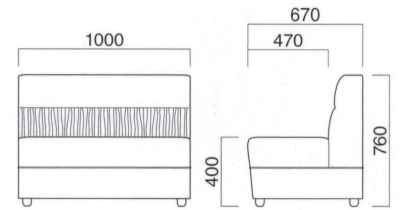

張地	
A	¥43,400
B	¥47,800
C	¥52,200
D	¥56,600
E	¥61,000
F	¥65,400

座面 / ウェーピング

クローネイス2P
張地 / 布・モッツェスポア ME-05 ㊦

クローネ
イス2P

張地	
A	¥85,200
B	¥92,000
C	¥98,800
D	¥105,600
E	¥112,400
F	¥119,200

座面 / ウェーピング

クローネ
角イス

張地	
A	¥93,500
B	¥100,100
C	¥106,700
D	¥113,300
E	¥119,900
F	¥126,500

座面 / ウェーピング

クローネ
角コーナー

張地	
A	¥108,500
B	¥116,000
C	¥123,500
D	¥131,000
E	¥138,500
F	¥146,000

座面 / ウェーピング

クローネイス別寸

	~W700	~W900	~W1100	~W1300	~W1500	~W1800
張地						
A	¥62,000	¥76,700	¥94,200	¥110,500	¥127,300	¥160,000
B	¥67,500	¥83,300	¥101,400	¥118,600	¥136,700	¥171,100
C	¥73,000	¥89,900	¥108,600	¥126,700	¥146,100	¥182,200
D	¥78,500	¥96,500	¥115,800	¥134,800	¥155,500	¥193,300
E	¥84,000	¥103,100	¥123,000	¥142,900	¥164,900	¥204,400
F	¥89,500	¥109,700	¥130,200	¥151,000	¥174,300	¥215,500