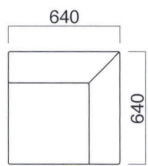

ピエタイス  
張地 / レザー・プレザント PL-27 ㊦

ピエタイス2P

張地

A	¥77,300
B	¥83,700
C	¥90,100
D	¥96,500
E	¥102,900
F	¥109,300

座面 / ウェーピング

ピエタイス2P  
張地 / レザー・プレザント PL-27 ㊦

ピエタイスLA

張地

A	¥71,200
B	¥78,000
C	¥84,800
D	¥91,600
E	¥98,400
F	¥105,200

座面 / ウェーピング

ピエタイスLA  
張地 / レザー・プレザント PL-27 ㊦

ピエタイスRA

張地

A	¥71,200
B	¥78,000
C	¥84,800
D	¥91,600
E	¥98,400
F	¥105,200

座面 / ウェーピング

ピエタイスRA  
張地 / レザー・プレザント PL-27 ㊦

ピエタ  
角イス

張地

A	¥109,000
B	¥115,400
C	¥121,800
D	¥128,200
E	¥134,600
F	¥141,000

座面 / ウェーピング

ピエタ  
角コーナー

張地

A	¥114,500
B	¥122,400
C	¥130,300
D	¥138,200
E	¥146,100
F	¥154,000

座面 / ウェーピング

ピエタ  
肘(独立タイプ)

張地

A	¥31,500
B	¥34,700
C	¥37,900
D	¥41,100
E	¥44,300
F	¥47,500

ピエタ肘(独立タイプ)  
張地 / レザー・プレザント PL-27 ㊦  
※本体と固定される物ではありません。

S-100肘枕

張地

A	¥9,500
B	¥10,500
C	¥11,500
D	¥12,500
E	¥13,500
F	¥14,500

S-100肘枕  
寸法 / W200・D400・H200  
張地 / 布・トラッド TR-2019 ㊦