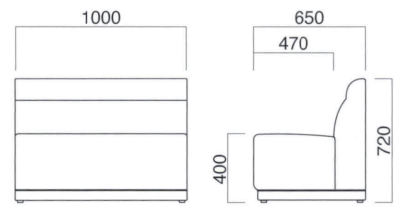

ピエタ  
Pieta

レイアウトが広がる便利なフリー肘。イスとの間に幅を変えてセットできます。あらゆる空間へオールラウンドに。

ピエタイス・ピエタイス2P・ピエタイスLA・ピエタイスRA・ピエタ角コーナー・S-100肘枕  
張地 / 布・トラッド TR-2019 ㊦

ピエタイス

張地

A	¥40,000
B	¥44,500
C	¥49,000
D	¥53,500
E	¥58,000
F	¥62,500

座面 / ウェーピング

ピエタイス  
張地 / レザー・プレザント PL-27 ㊦

ピエタイス2P

張地

A	¥77,300
B	¥83,700
C	¥90,100
D	¥96,500
E	¥102,900
F	¥109,300

座面 / ウェーピング

ピエタイス2P  
張地 / レザー・プレザント PL-27 ㊦

ピエタイスLA

張地

A	¥71,200
B	¥78,000
C	¥84,800
D	¥91,600
E	¥98,400
F	¥105,200

座面 / ウェーピング

ピエタイスLA  
張地 / レザー・プレザント PL-27 ㊦

ピエタイスRA

張地

A	¥71,200
B	¥78,000
C	¥84,800
D	¥91,600
E	¥98,400
F	¥105,200

座面 / ウェーピング

ピエタイスRA  
張地 / レザー・プレザント PL-27 ㊦

ピエタイス別寸

張地	例) ピエタイス別寸 (W650)				
	~W700	~W900	~W1100	~W1300	~W1800
A	¥59,500	¥73,000	¥83,300	¥102,800	¥118,800
B	¥64,400	¥79,400	¥89,500	¥110,500	¥127,700
C	¥69,300	¥85,800	¥95,700	¥118,200	¥136,600
D	¥74,200	¥92,200	¥101,900	¥125,900	¥145,500
E	¥79,100	¥98,600	¥108,100	¥133,600	¥154,400
F	¥84,000	¥105,000	¥114,300	¥141,300	¥163,300