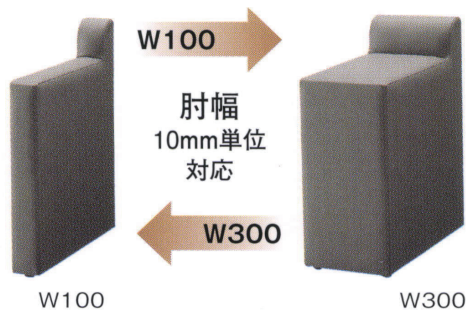

ピエタ  
角イス

張地

A	¥109,000
B	¥115,400
C	¥121,800
D	¥128,200
E	¥134,600
F	¥141,000

座面 / ウェーピング

ピエタ  
角コーナー

張地

A	¥114,500
B	¥122,400
C	¥130,300
D	¥138,200
E	¥146,100
F	¥154,000

座面 / ウェーピング

ピエタ  
肘(独立タイプ)

張地

A	¥31,500
B	¥34,700
C	¥37,900
D	¥41,100
E	¥44,300
F	¥47,500

ピエタ肘(独立タイプ)  
張地 / レザー・プレザント PL-27 ㊦  
※本体と固定される物ではありません。

S-100肘枕

張地

A	¥9,500
B	¥10,500
C	¥11,500
D	¥12,500
E	¥13,500
F	¥14,500

S-100肘枕  
寸法 / W200・D400・H200  
張地 / 布・トラッド TR-2019 ㊦