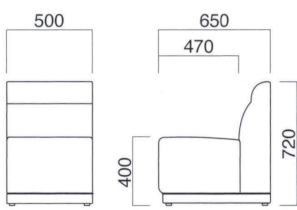

ピエタ  
Pieta

レイアウトが広がる便利なフリー肘。イスとの間に幅を変えてセットできます。あらゆる空間へオールラウンドに。

ピエタイス・ピエタイス2P・ピエタイスLA・ピエタイスRA・ピエタ角コーナー・S-100肘枕  
張地 / 布・トラッド TR-2019 ㊦

ピエタイス

張地

A	¥40,000
B	¥44,500
C	¥49,000
D	¥53,500
E	¥58,000
F	¥62,500

座面 / ウェーピング

ピエタイス  
張地 / レザー・プレザント PL-27 ㊦

ピエタイス2P

張地

A	¥77,300
B	¥83,700
C	¥90,100
D	¥96,500
E	¥102,900
F	¥109,300

座面 / ウェーピング

ピエタイス2P  
張地 / レザー・プレザント PL-27 ㊦

ピエタイスLA

張地

A	¥71,200
B	¥78,000
C	¥84,800
D	¥91,600
E	¥98,400
F	¥105,200

座面 / ウェーピング

ピエタイスLA  
張地 / レザー・プレザント PL-27 ㊦

ピエタイスRA

張地

A	¥71,200
B	¥78,000
C	¥84,800
D	¥91,600
E	¥98,400
F	¥105,200

座面 / ウェーピング

ピエタイスRA  
張地 / レザー・プレザント PL-27 ㊦

ピエタイス別寸

張地	例) ピエタイス別寸 (W650)				
	~W700	~W900	~W1100	~W1300	~W1800
A	¥59,500	¥73,000	¥83,300	¥102,800	¥118,800
B	¥64,400	¥79,400	¥89,500	¥110,500	¥127,700
C	¥69,300	¥85,800	¥95,700	¥118,200	¥136,600
D	¥74,200	¥92,200	¥101,900	¥125,900	¥145,500
E	¥79,100	¥98,600	¥108,100	¥133,600	¥154,400
F	¥84,000	¥105,000	¥114,300	¥141,300	¥163,300