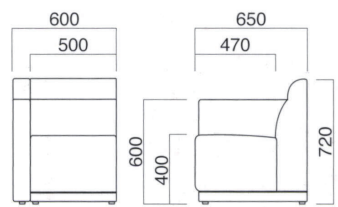

ピエタイス  
張地 / レザー・プレザント PL-27 ㊦

ピエタイス2P

張地

A	¥77,300
B	¥83,700
C	¥90,100
D	¥96,500
E	¥102,900
F	¥109,300

座面 / ウェーピング

ピエタイス2P  
張地 / レザー・プレザント PL-27 ㊦

ピエタイスLA

張地

A	¥71,200
B	¥78,000
C	¥84,800
D	¥91,600
E	¥98,400
F	¥105,200

座面 / ウェーピング

ピエタイスLA  
張地 / レザー・プレザント PL-27 ㊦

ピエタイスRA

張地

A	¥71,200
B	¥78,000
C	¥84,800
D	¥91,600
E	¥98,400
F	¥105,200

座面 / ウェーピング

ピエタイスRA  
張地 / レザー・プレザント PL-27 ㊦

ピエタ  
角イス

張地

A	¥109,000
B	¥115,400
C	¥121,800
D	¥128,200
E	¥134,600
F	¥141,000

座面 / ウェーピング

ピエタ  
角コーナー

張地

A	¥114,500
B	¥122,400
C	¥130,300
D	¥138,200
E	¥146,100
F	¥154,000

座面 / ウェーピング

ピエタイス別寸

張地	例) ピエタイス別寸 (W650)				
	~W700	~W900	~W1100	~W1300	~W1800
A	¥59,500	¥73,000	¥83,300	¥102,800	¥118,800
B	¥64,400	¥79,400	¥89,500	¥110,500	¥127,700
C	¥69,300	¥85,800	¥95,700	¥118,200	¥136,600
D	¥74,200	¥92,200	¥101,900	¥125,900	¥145,500
E	¥79,100	¥98,600	¥108,100	¥133,600	¥154,400
F	¥84,000	¥105,000	¥114,300	¥141,300	¥163,300