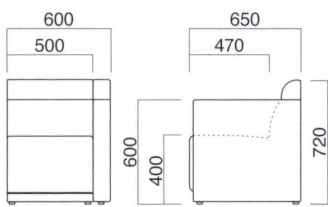

ピエタ  
Pieta

レイアウトが広がる便利なフリー肘。イスとの間に幅を変えてセットできます。あらゆる空間へオールラウンドに。

ピエタイス・ピエタイス2P・ピエタイスLA・ピエタイスRA・ピエタ角コーナー・S-100肘枕  
張地 / 布・トラッド TR-2019 ㊦

ピエタイス

張地

A	¥40,000
B	¥44,500
C	¥49,000
D	¥53,500
E	¥58,000
F	¥62,500

座面 / ウェーピング

ピエタイス  
張地 / レザー・プレザント PL-27 ㊦

ピエタイス2P

張地

A	¥77,300
B	¥83,700
C	¥90,100
D	¥96,500
E	¥102,900
F	¥109,300

座面 / ウェーピング

ピエタイス2P  
張地 / レザー・プレザント PL-27 ㊦

ピエタイスLA

張地

A	¥71,200
B	¥78,000
C	¥84,800
D	¥91,600
E	¥98,400
F	¥105,200

座面 / ウェーピング

ピエタイスLA  
張地 / レザー・プレザント PL-27 ㊦

ピエタイスRA

張地

A	¥71,200
B	¥78,000
C	¥84,800
D	¥91,600
E	¥98,400
F	¥105,200

座面 / ウェーピング

ピエタイスRA  
張地 / レザー・プレザント PL-27 ㊦

ピエタイス別寸

張地	例) ピエタイス別寸 (W650)				
	~W700	~W900	~W1100	~W1300	~W1800
A	¥59,500	¥73,000	¥83,300	¥102,800	¥118,800
B	¥64,400	¥79,400	¥89,500	¥110,500	¥127,700
C	¥69,300	¥85,800	¥95,700	¥118,200	¥136,600
D	¥74,200	¥92,200	¥101,900	¥125,900	¥145,500
E	¥79,100	¥98,600	¥108,100	¥133,600	¥154,400
F	¥84,000	¥105,000	¥114,300	¥141,300	¥163,300