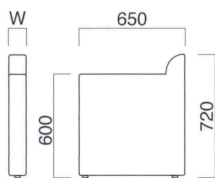

A	¥71,200
B	¥78,000
C	¥84,800
D	¥91,600
E	¥98,400
F	¥105,200

座面 / ウェーピング

ピエタイスLA  
張地 / レザー・プレザント PL-27 ㊦

ピエタイスRA

張地

A	¥71,200
B	¥78,000
C	¥84,800
D	¥91,600
E	¥98,400
F	¥105,200

座面 / ウェーピング

ピエタイスRA  
張地 / レザー・プレザント PL-27 ㊦

ピエタ  
角イス

張地

A	¥109,000
B	¥115,400
C	¥121,800
D	¥128,200
E	¥134,600
F	¥141,000

座面 / ウェーピング

ピエタ  
角コーナー

張地

A	¥114,500
B	¥122,400
C	¥130,300
D	¥138,200
E	¥146,100
F	¥154,000

座面 / ウェーピング

ピエタ  
肘(独立タイプ)

張地

A	¥31,500
B	¥34,700
C	¥37,900
D	¥41,100
E	¥44,300
F	¥47,500

ピエタ肘(独立タイプ)  
張地 / レザー・プレザント PL-27 ㊦  
※本体と固定される物ではありません。

S-100肘枕

張地

A	¥9,500
B	¥10,500
C	¥11,500
D	¥12,500
E	¥13,500
F	¥14,500

S-100肘枕  
寸法 / W200・D400・H200  
張地 / 布・トラッド TR-2019 ㊦

ピエタイス別寸

張地	例) ピエタイス別寸 (W650)				
	~W700	~W900	~W1100	~W1300	~W1800
A	¥59,500	¥73,000	¥83,300	¥102,800	¥118,800
B	¥64,400	¥79,400	¥89,500	¥110,500	¥127,700
C	¥69,300	¥85,800	¥95,700	¥118,200	¥136,600
D	¥74,200	¥92,200	¥101,900	¥125,900	¥145,500
E	¥79,100	¥98,600	¥108,100	¥133,600	¥154,400
F	¥84,000	¥105,000	¥114,300	¥141,300	¥163,300