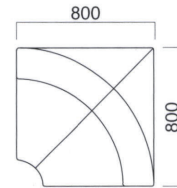

A	¥71,200
B	¥78,000
C	¥84,800
D	¥91,600
E	¥98,400
F	¥105,200

座面 / ウェーピング

ピエタイスLA  
張地 / レザー・プレザント PL-27 ㊦

ピエタイスRA

張地

A	¥71,200
B	¥78,000
C	¥84,800
D	¥91,600
E	¥98,400
F	¥105,200

座面 / ウェーピング

ピエタイスRA  
張地 / レザー・プレザント PL-27 ㊦

ピエタ  
角イス

張地

A	¥109,000
B	¥115,400
C	¥121,800
D	¥128,200
E	¥134,600
F	¥141,000

座面 / ウェーピング

ピエタ  
角コーナー

張地

A	¥114,500
B	¥122,400
C	¥130,300
D	¥138,200
E	¥146,100
F	¥154,000

座面 / ウェーピング

ピエタ  
肘(独立タイプ)

張地

A	¥31,500
B	¥34,700
C	¥37,900
D	¥41,100
E	¥44,300
F	¥47,500

ピエタ肘(独立タイプ)  
張地 / レザー・プレザント PL-27 ㊦  
※本体と固定される物ではありません。

S-100肘枕

張地

A	¥9,500
B	¥10,500
C	¥11,500
D	¥12,500
E	¥13,500
F	¥14,500

S-100肘枕  
寸法 / W200・D400・H200  
張地 / 布・トラッド TR-2019 ㊦