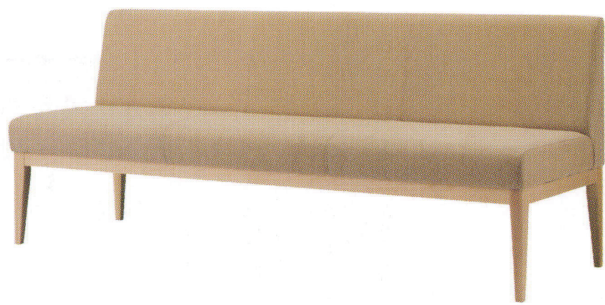

ユニゾン

Unison

サイズが選べる長イスとベンチ。
ウッドフレーム仕上げで木質の
持つ温かみのある空間を演出し
ます。

ユニゾンイスW1800 N
張地 / 布・ツイル PY ☐

ユニゾンイス
W1800

張地
A ¥156,400
B ¥163,600
C ¥170,800
D ¥178,000
E ¥185,200
F ¥192,400

選択可能カラー
N D

座面 / コンパネ
脚部 / プナ

ユニゾンイス W1500 N
張地 / 布・ツイル PY ☐

ユニゾンイス
W1500

張地
A ¥131,800
B ¥137,800
C ¥143,800
D ¥149,800
E ¥155,800
F ¥161,800

選択可能カラー
N D

座面 / コンパネ
脚部 / プナ

ユニゾンイスW1200 N
張地 / 布・ツイル PY ☐

ユニゾンイス
W1200

張地
A ¥107,800
B ¥112,700
C ¥117,600
D ¥122,500
E ¥127,400
F ¥132,300

選択可能カラー
N D

座面 / コンパネ
脚部 / プナ

ユニゾンベンチW1800 N
張地 / 布・ツイル SJ ☐

ユニゾンベンチ
W1800

張地
A ¥112,500
B ¥116,100
C ¥119,700
D ¥123,300
E ¥126,900
F ¥130,500

選択可能カラー
N D

座面 / コンパネ
脚部 / プナ

ユニゾンベンチ W1500 N
張地 / 布・ツイル SJ ☐

選択可能カラー
N D

座面 / コンパネ
脚部 / プナ