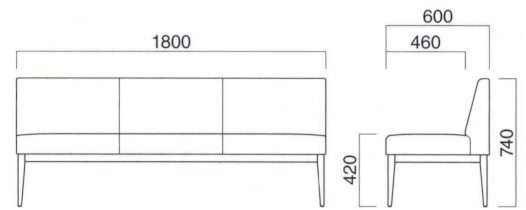

ユニゾン

Unison

サイズが選べる長イスとベンチ。
ウッドフレーム仕上げで木質の
持つ温かみのある空間を演出し
ます。

ユニゾンイスW1800 N
張地 / 布・ツイル PY ☐

ユニゾンイス
W1800

張地
A ¥156,400
B ¥163,600
C ¥170,800
D ¥178,000
E ¥185,200
F ¥192,400

選択可能カラー
N D

座面 / コンパネ
脚部 / プナ