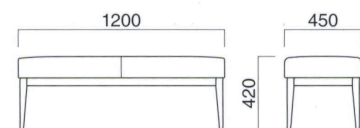

座面 / コンパネ
脚部 / プナ