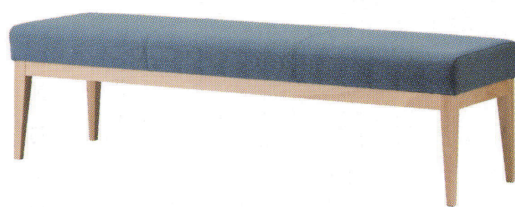

選択可能カラー
N D

座面 / コンパネ
脚部 / プナ

ユニゾンベンチW1800 N
張地 / 布・ツイル SJ ☐

ユニゾンベンチ
W1800

張地
A ¥112,500
B ¥116,100
C ¥119,700
D ¥123,300
E ¥126,900
F ¥130,500

選択可能カラー
N D

座面 / コンパネ
脚部 / プナ

ユニゾンベンチ W1500 N
張地 / 布・ツイル SJ ☐

ユニゾンベンチ
W1500

張地
A ¥95,300
B ¥98,300
C ¥101,300
D ¥104,300
E ¥107,300
F ¥110,300

選択可能カラー
N D

座面 / コンパネ
脚部 / プナ

ユニゾンベンチW1200 N
張地 / 布・ツイル SJ ☐

ユニゾンベンチ
W1200

張地
A ¥78,000
B ¥80,500
C ¥83,000
D ¥85,500
E ¥88,000
F ¥90,500