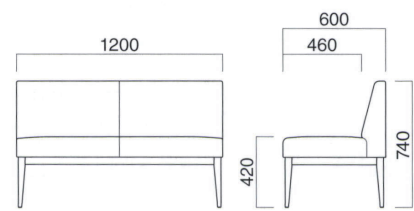

座面 / コンパネ
脚部 / プナ