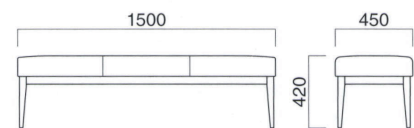

座面 / コンパネ
脚部 / プナ