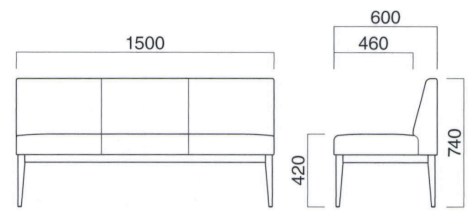

座面 / コンパネ
脚部 / プナ