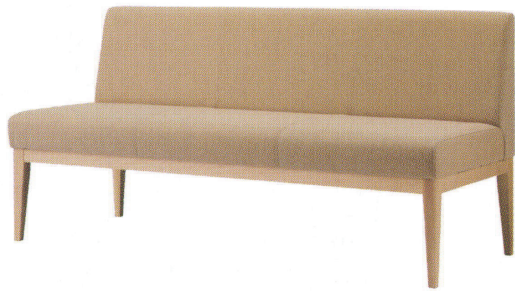

ユニゾン

Unison

サイズが選べる長イスとベンチ。
ウッドフレーム仕上げで木質の
持つ温かみのある空間を演出し
ます。

ユニゾンイスW1800 N
張地 / 布・ツイル PY ☐

ユニゾンイス
W1800

張地
A ¥156,400
B ¥163,600
C ¥170,800
D ¥178,000
E ¥185,200
F ¥192,400

選択可能カラー
N D

座面 / コンパネ
脚部 / プナ

ユニゾンイス W1500 N
張地 / 布・ツイル PY ☐

ユニゾンイス
W1500

張地
A ¥131,800
B ¥137,800
C ¥143,800
D ¥149,800
E ¥155,800
F ¥161,800

選択可能カラー
N D

座面 / コンパネ
脚部 / プナ

ユニゾンイスW1200 N
張地 / 布・ツイル PY ☐

ユニゾンイス
W1200

張地
A ¥107,800
B ¥112,700
C ¥117,600
D ¥122,500
E ¥127,400
F ¥132,300

選択可能カラー
N D

座面 / コンパネ
脚部 / プナ

ユニゾンベンチW1800 N
張地 / 布・ツイル SJ ☐

ユニゾンベンチ
W1800

張地
A ¥112,500
B ¥116,100
C ¥119,700
D ¥123,300
E ¥126,900
F ¥130,500

選択可能カラー
N D

座面 / コンパネ
脚部 / プナ

ユニゾンベンチ W1500 N
張地 / 布・ツイル SJ ☐

選択可能カラー
N D

座面 / コンパネ
脚部 / プナ