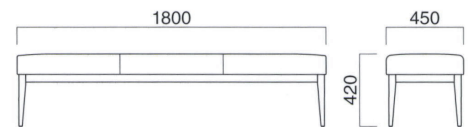

選択可能カラー
N D

座面 / コンパネ
脚部 / プナ

ユニゾンベンチW1800 N
張地 / 布・ツイル SJ ☐

ユニゾンベンチ
W1800

張地
A ¥112,500
B ¥116,100
C ¥119,700
D ¥123,300
E ¥126,900
F ¥130,500

選択可能カラー
N D

座面 / コンパネ
脚部 / プナ

ユニゾンベンチ W1500 N
張地 / 布・ツイル SJ ☐