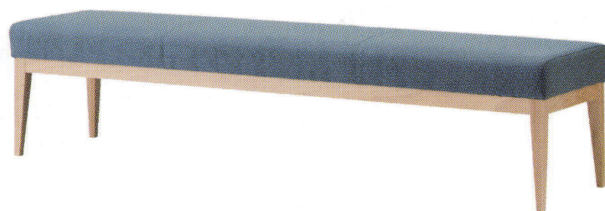

ユニゾン

Unison

サイズが選べる長イスとベンチ。
ウッドフレーム仕上げで木質の
持つ温かみのある空間を演出し
ます。

ユニゾンイスW1800 N
張地 / 布・ツイル PY ☐

ユニゾンイス
W1800

張地
A ¥156,400
B ¥163,600
C ¥170,800
D ¥178,000
E ¥185,200
F ¥192,400

選択可能カラー
N D

座面 / コンパネ
脚部 / プナ

ユニゾンイス W1500 N
張地 / 布・ツイル PY ☐

ユニゾンイス
W1500

張地
A ¥131,800
B ¥137,800
C ¥143,800
D ¥149,800
E ¥155,800
F ¥161,800

選択可能カラー
N D

座面 / コンパネ
脚部 / プナ

ユニゾンイスW1200 N
張地 / 布・ツイル PY ☐

ユニゾンイス
W1200

張地
A ¥107,800
B ¥112,700
C ¥117,600
D ¥122,500
E ¥127,400
F ¥132,300

選択可能カラー
N D

座面 / コンパネ
脚部 / プナ

ユニゾンベンチW1800 N
張地 / 布・ツイル SJ ☐

ユニゾンベンチ
W1800

張地
A ¥112,500
B ¥116,100
C ¥119,700
D ¥123,300
E ¥126,900
F ¥130,500

選択可能カラー
N D

座面 / コンパネ
脚部 / プナ

ユニゾンベンチ W1500 N
張地 / 布・ツイル SJ ☐