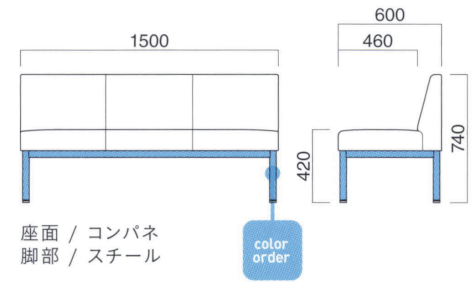

粉体塗装

※クロームメッキ
▶+¥43,200
※特殊塗装
▶+¥25,200

座面 / コンパネ
脚部 / スチール

STEEL	MTW	MTG	MTB	MWH	MGR	MBK	MNA	MDB
color order	MRE	MYE	MBL	MSL	MCL	MCR	MQ1	MQ6

スクアークイス WI200

張地

A	¥92,800
B	¥97,700
C	¥102,600
D	¥107,500
E	¥112,400
F	¥117,300