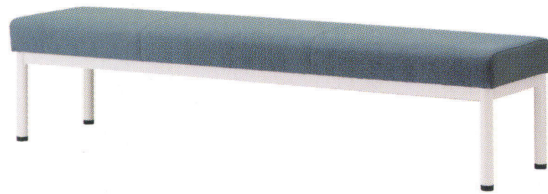

# スクアーク

Squalo

スクアークイス WI800 MWH  
張地 / 布・ツイル PY ☐

スクアークイス WI500 MWH  
張地 / 布・ツイル PY ☐

スクアークイス WI200 MWH  
張地 / 布・ツイル PY ☐

スクアークベンチ WI800 MWH  
張地 / 布・ツイル SJ ☐

スクアークベンチ WI500 MWH  
張地 / 布・ツイル SJ ☐

スクアークベンチ WI200 MWH  
張地 / 布・ツイル SJ ☐