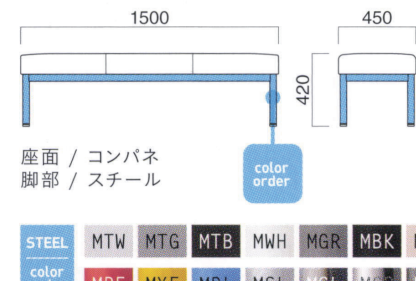

粉体塗装

※クロームメッキ
▶+¥37,500
※特殊塗装
▶+¥23,300

座面 / コンパネ
脚部 / スチール

STEEL	MTW	MTG	MTB	MWH	MGR	MBK	MNA	MDB
color order	MRE	MYE	MBL	MSL	MCL	MCR	MQ1	MQ6

スクアークベンチ WI200

張地

A	¥62,800
B	¥65,300
C	¥67,800
D	¥70,300
E	¥72,800
F	¥75,300