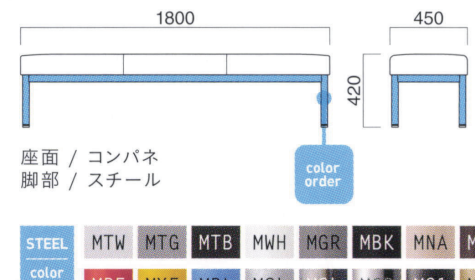

粉体塗装

※クロームメッキ
▶+¥45,000
※特殊塗装
▶+¥25,900

座面 / コンパネ
脚部 / スチール

STEEL	MTW	MTG	MTB	MWH	MGR	MBK	MNA	MDB
color order	MRE	MYE	MBL	MSL	MCL	MCR	MQ1	MQ6

スクアークベンチ WI500

張地

A	¥73,800
B	¥76,800
C	¥79,800
D	¥82,800
E	¥85,800
F	¥88,800