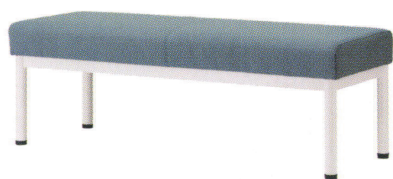

# スクアーク

Squalo

スクアークイス WI800 MWH  
張地 / 布・ツイル PY ☐

スクアークイス WI500 MWH  
張地 / 布・ツイル PY ☐

スクアークイス WI200 MWH  
張地 / 布・ツイル PY ☐

スクアークベンチ WI800 MWH  
張地 / 布・ツイル SJ ☐

スクアークベンチ WI500 MWH  
張地 / 布・ツイル SJ ☐

スクアークベンチ WI200 MWH  
張地 / 布・ツイル SJ ☐