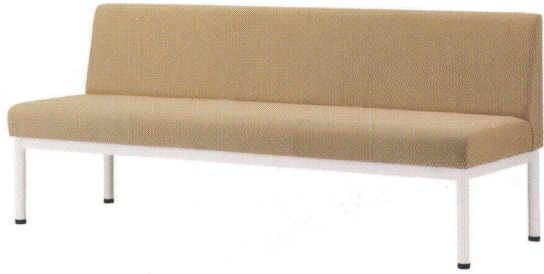

# スクアーク

Squalo

スクアークイス WI800 MWH  
張地 / 布・ツイル PY ☐

スクアークイス WI500 MWH  
張地 / 布・ツイル PY ☐

スクアークイス WI200 MWH  
張地 / 布・ツイル PY ☐

スクアークベンチ WI800 MWH  
張地 / 布・ツイル SJ ☐

スクアークベンチ WI500 MWH  
張地 / 布・ツイル SJ ☐

スクアークベンチ WI200 MWH  
張地 / 布・ツイル SJ ☐