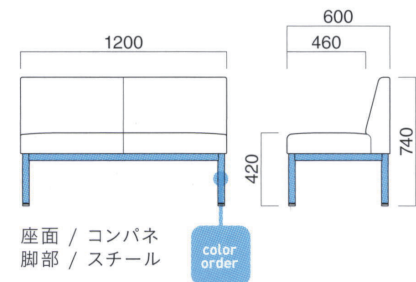

粉体塗装

※クロームメッキ
▶+¥30,400
※特殊塗装
▶+¥22,500

座面 / コンパネ
脚部 / スチール

STEEL	MTW	MTG	MTB	MWH	MGR	MBK	MNA	MDB
color order	MRE	MYE	MBL	MSL	MCL	MCR	MQ1	MQ6

スクアークベンチ WI800

張地

A	¥83,500
B	¥87,100
C	¥90,700
D	¥94,300
E	¥97,900
F	¥101,500