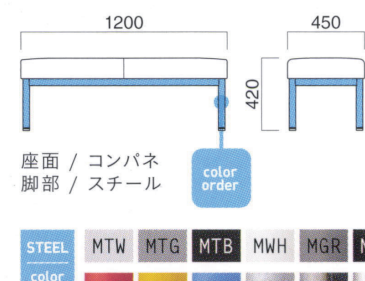

粉体塗装

※クロームメッキ
▶+¥27,400
※特殊塗装
▶+¥21,000

座面 / コンパネ
脚部 / スチール

STEEL	MTW	MTG	MTB	MWH	MGR	MBK	MNA	MDB
color order	MRE	MYE	MBL	MSL	MCL	MCR	MQ1	MQ6