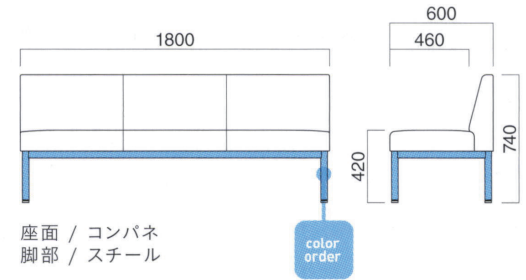

粉体塗装

※クロームメッキ
▶+¥48,800
※特殊塗装
▶+¥27,800

座面 / コンパネ
脚部 / スチール

STEEL	MTW	MTG	MTB	MWH	MGR	MBK	MNA	MDB
color order	MRE	MYE	MBL	MSL	MCL	MCR	MQ1	MQ6

スクアークイス WI500

張地

A	¥112,000
B	¥118,000
C	¥124,000
D	¥130,000
E	¥136,000
F	¥142,000