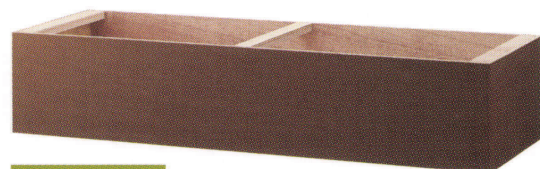

台輪10・BR

メラミン仕上 ブラウン