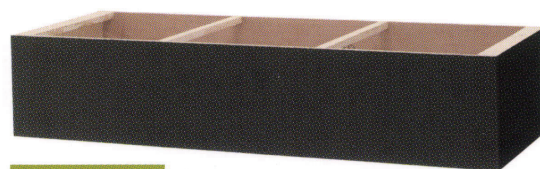

SIZE ORDER SERIES

[サイズオーダーシリーズ]

System bench [システムベンチ]

ベンチ101 W1000・H600
張地 / レザー・プレザント PL-13 ㊦

張地 ランク	～W650	～W900	～W1100	～W1300	～W1500	～W1800
A	¥46,500	¥62,500	¥74,500	¥86,000	¥97,000	¥118,300
B	¥50,700	¥68,000	¥81,100	¥93,700	¥105,900	¥128,800
C	¥54,900	¥73,500	¥87,700	¥101,400	¥114,800	¥139,300
D	¥59,100	¥79,000	¥94,300	¥109,100	¥123,700	¥149,800
E	¥63,300	¥84,500	¥100,900	¥116,800	¥132,600	¥160,300
F	¥67,500	¥90,000	¥107,500	¥124,500	¥141,500	¥170,800

ベンチ102 W1000・H600
張地 / レザー・プレザント PL-16 ㊦

張地 ランク	～W650	～W900	～W1100	～W1300	～W1500	～W1800
A	¥51,800	¥67,000	¥79,500	¥93,800	¥105,800	¥125,000
B	¥56,000	¥72,500	¥86,100	¥101,500	¥114,700	¥135,500
C	¥60,200	¥78,000	¥92,700	¥109,200	¥123,600	¥146,000
D	¥64,400	¥83,500	¥99,300	¥116,900	¥132,500	¥156,500
E	¥68,600	¥89,000	¥105,900	¥124,600	¥141,400	¥167,000
F	¥72,800	¥94,500	¥112,500	¥132,300	¥150,300	¥177,500

台輪10・NA

メラミン仕上 ナチュラル

台輪10・BR

メラミン仕上 ブラウン

台輪10・BK

メラミン仕上 ブラック

—	～W650	～W900	～W1100	～W1300	～W1500	～W1800
3面貼り	¥34,900	¥45,300	¥54,000	¥66,300	¥74,600	¥89,000
4面貼り	¥45,600	¥59,800	¥66,200	¥85,700	¥99,200	¥118,400

設置方法

※床固定式ではありません。
※樹脂ブラバート付です。