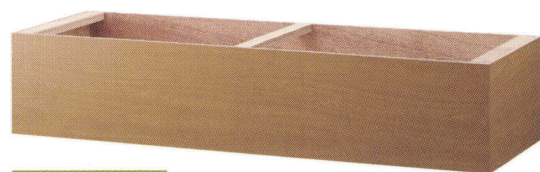

SIZE ORDER SERIES

[サイズオーダーシリーズ]

System bench [システムベンチ]

ベンチ101 W1000・H600
張地 / レザー・プレザント PL-13 ㊦

張地 ランク	～W650	～W900	～W1100	～W1300	～W1500	～W1800
A	¥46,500	¥62,500	¥74,500	¥86,000	¥97,000	¥118,300
B	¥50,700	¥68,000	¥81,100	¥93,700	¥105,900	¥128,800
C	¥54,900	¥73,500	¥87,700	¥101,400	¥114,800	¥139,300
D	¥59,100	¥79,000	¥94,300	¥109,100	¥123,700	¥149,800
E	¥63,300	¥84,500	¥100,900	¥116,800	¥132,600	¥160,300
F	¥67,500	¥90,000	¥107,500	¥124,500	¥141,500	¥170,800

ベンチ102 W1000・H600
張地 / レザー・プレザント PL-16 ㊦

張地 ランク	～W650	～W900	～W1100	～W1300	～W1500	～W1800
A	¥51,800	¥67,000	¥79,500	¥93,800	¥105,800	¥125,000
B	¥56,000	¥72,500	¥86,100	¥101,500	¥114,700	¥135,500
C	¥60,200	¥78,000	¥92,700	¥109,200	¥123,600	¥146,000
D	¥64,400	¥83,500	¥99,300	¥116,900	¥132,500	¥156,500
E	¥68,600	¥89,000	¥105,900	¥124,600	¥141,400	¥167,000
F	¥72,800	¥94,500	¥112,500	¥132,300	¥150,300	¥177,500