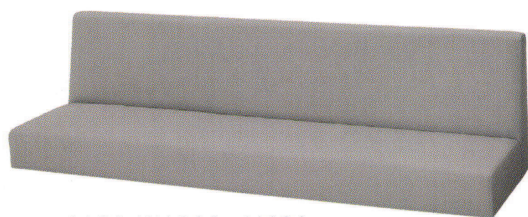

SIZE ORDER SERIES

[サイズオーダーシリーズ]

System bench [システムベンチ]

ベンチ101 W1000・H600
張地 / レザー・プレザント PL-13 ㊦

張地 ランク	～W650	～W900	～W1100	～W1300	～W1500	～W1800
A	¥46,500	¥62,500	¥74,500	¥86,000	¥97,000	¥118,300
B	¥50,700	¥68,000	¥81,100	¥93,700	¥105,900	¥128,800
C	¥54,900	¥73,500	¥87,700	¥101,400	¥114,800	¥139,300
D	¥59,100	¥79,000	¥94,300	¥109,100	¥123,700	¥149,800
E	¥63,300	¥84,500	¥100,900	¥116,800	¥132,600	¥160,300
F	¥67,500	¥90,000	¥107,500	¥124,500	¥141,500	¥170,800

ベンチ102 W1000・H600
張地 / レザー・プレザント PL-16 ㊦

張地 ランク	～W650	～W900	～W1100	～W1300	～W1500	～W1800
A	¥51,800	¥67,000	¥79,500	¥93,800	¥105,800	¥125,000
B	¥56,000	¥72,500	¥86,100	¥101,500	¥114,700	¥135,500
C	¥60,200	¥78,000	¥92,700	¥109,200	¥123,600	¥146,000
D	¥64,400	¥83,500	¥99,300	¥116,900	¥132,500	¥156,500
E	¥68,600	¥89,000	¥105,900	¥124,600	¥141,400	¥167,000
F	¥72,800	¥94,500	¥112,500	¥132,300	¥150,300	¥177,500

台輪10・NA

メラミン仕上 ナチュラル

台輪10・BR

メラミン仕上 ブラウン

台輪10・BK

メラミン仕上 ブラック

—	～W650	～W900	～W1100	～W1300	～W1500	～W1800
3面貼り	¥34,900	¥45,300	¥54,000	¥66,300	¥74,600	¥89,000
4面貼り	¥45,600	¥59,800	¥66,200	¥85,700	¥99,200	¥118,400

設置方法

※床固定式ではありません。
※樹脂ブラバート付です。