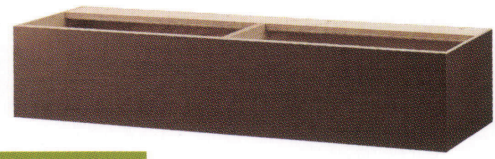

台輪20・BR
メラミン仕上 ブラウン