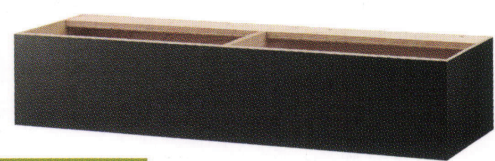

ベンチ202 W1000・H600
張地 / レザー・プレザント PL-16 (A)

張地 ランク	~W650	~W900	~W1100	~W1300	~W1500	~W1800
A	¥52,800	¥68,800	¥81,300	¥96,500	¥112,500	¥132,300
B	¥57,200	¥74,700	¥88,100	¥104,600	¥121,700	¥143,200
C	¥61,600	¥80,600	¥94,900	¥112,700	¥130,900	¥154,100
D	¥66,000	¥86,500	¥101,700	¥120,800	¥140,100	¥165,000
E	¥70,400	¥92,400	¥108,500	¥128,900	¥149,300	¥175,900
F	¥74,800	¥98,300	¥115,300	¥137,000	¥158,500	¥186,800

台輪20・NA
メラミン仕上 ナチュラル

—	~W650	~W900	~W1100	~W1300	~W1500	~W1800
3面貼り	¥40,000	¥56,100	¥66,600	¥81,100	¥96,900	¥115,500
4面貼り	¥53,100	¥70,600	¥79,000	¥101,000	¥117,700	¥140,000

台輪20・BR
メラミン仕上 ブラウン

台輪20・BK
メラミン仕上 ブラック