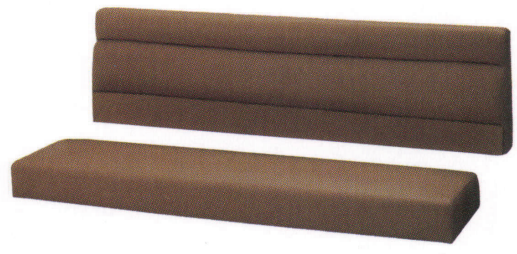

SIZE ORDER SERIES
[サイズオーダーシリーズ]

System bench [システムベンチ]

ベンチ201 W1000・H600
張地 / レザー・プレザント PL-13 (A)

張地 ランク	~W650	~W900	~W1100	~W1300	~W1500	~W1800
A	¥48,300	¥63,500	¥77,300	¥89,300	¥102,500	¥122,000
B	¥52,700	¥69,400	¥84,100	¥97,400	¥111,700	¥132,900
C	¥57,100	¥75,300	¥90,900	¥105,500	¥120,900	¥143,800
D	¥61,500	¥81,200	¥97,700	¥113,600	¥130,100	¥154,700
E	¥65,900	¥87,100	¥104,500	¥121,700	¥139,300	¥165,600
F	¥70,300	¥93,000	¥111,300	¥129,800	¥148,500	¥176,500

ベンチ202 W1000・H600
張地 / レザー・プレザント PL-16 (A)

張地 ランク	~W650	~W900	~W1100	~W1300	~W1500	~W1800
A	¥52,800	¥68,800	¥81,300	¥96,500	¥112,500	¥132,300
B	¥57,200	¥74,700	¥88,100	¥104,600	¥121,700	¥143,200
C	¥61,600	¥80,600	¥94,900	¥112,700	¥130,900	¥154,100
D	¥66,000	¥86,500	¥101,700	¥120,800	¥140,100	¥165,000
E	¥70,400	¥92,400	¥108,500	¥128,900	¥149,300	¥175,900
F	¥74,800	¥98,300	¥115,300	¥137,000	¥158,500	¥186,800

台輪20・NA
メラミン仕上 ナチュラル

—	~W650	~W900	~W1100	~W1300	~W1500	~W1800
3面貼り	¥40,000	¥56,100	¥66,600	¥81,100	¥96,900	¥115,500
4面貼り	¥53,100	¥70,600	¥79,000	¥101,000	¥117,700	¥140,000

台輪20・BR
メラミン仕上 ブラウン

台輪20・BK
メラミン仕上 ブラック