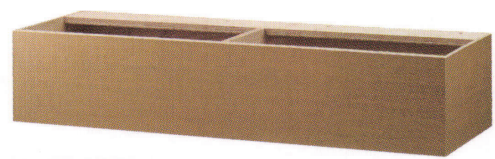

SIZE ORDER SERIES
[サイズオーダーシリーズ]

System bench [システムベンチ]

ベンチ201 W1000・H600
張地 / レザー・プレザント PL-13 (A)

張地 ランク	~W650	~W900	~W1100	~W1300	~W1500	~W1800
A	¥48,300	¥63,500	¥77,300	¥89,300	¥102,500	¥122,000
B	¥52,700	¥69,400	¥84,100	¥97,400	¥111,700	¥132,900
C	¥57,100	¥75,300	¥90,900	¥105,500	¥120,900	¥143,800
D	¥61,500	¥81,200	¥97,700	¥113,600	¥130,100	¥154,700
E	¥65,900	¥87,100	¥104,500	¥121,700	¥139,300	¥165,600
F	¥70,300	¥93,000	¥111,300	¥129,800	¥148,500	¥176,500

ベンチ202 W1000・H600
張地 / レザー・プレザント PL-16 (A)

張地 ランク	~W650	~W900	~W1100	~W1300	~W1500	~W1800
A	¥52,800	¥68,800	¥81,300	¥96,500	¥112,500	¥132,300
B	¥57,200	¥74,700	¥88,100	¥104,600	¥121,700	¥143,200
C	¥61,600	¥80,600	¥94,900	¥112,700	¥130,900	¥154,100
D	¥66,000	¥86,500	¥101,700	¥120,800	¥140,100	¥165,000
E	¥70,400	¥92,400	¥108,500	¥128,900	¥149,300	¥175,900
F	¥74,800	¥98,300	¥115,300	¥137,000	¥158,500	¥186,800