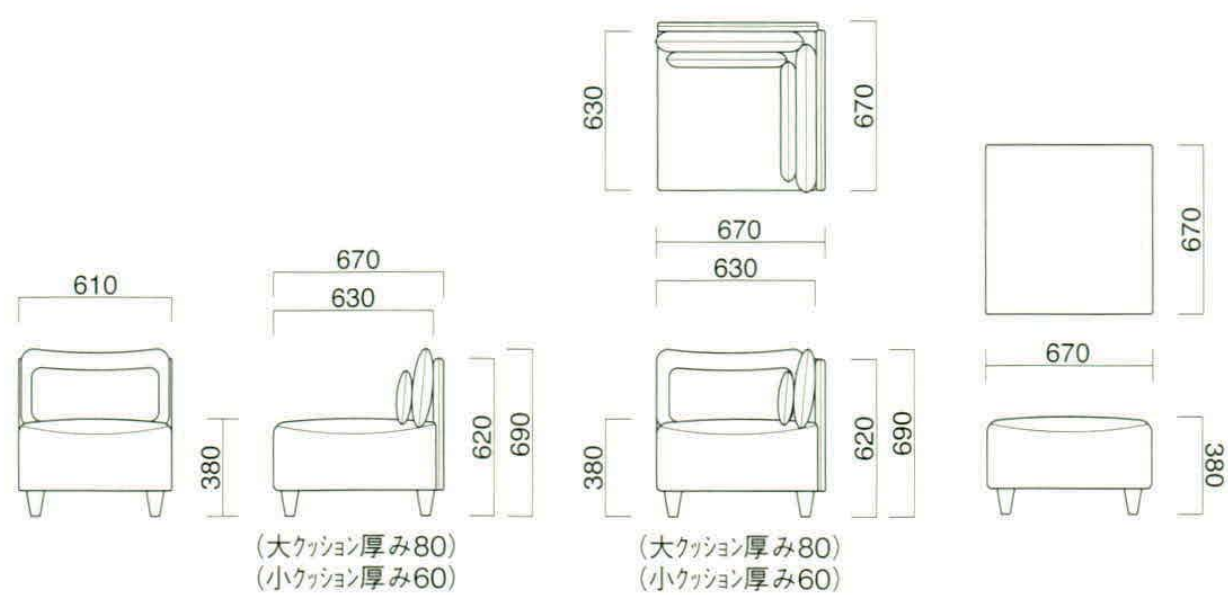

チャビーWイス
座面 / ウェービング
クッション / ウレタン

チャビーWコーナー

チャビーWスツール

チャビーMイス
座面 / ウェービング
クッション / ウレタン

チャビーMコーナー

チャビーMスツール

※価格表のA~Fは張地のランクです。 ※価格は税抜価格です。