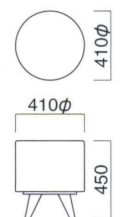

ジェノバ
 張地 / レザー・プレザント PL-52 ㊦

ジェノバ

張地

A	¥44,000
B	¥47,600
C	¥51,200
D	¥54,800
E	¥58,400
F	¥62,000

座面 / コンパネ

ペリドット

Peridot

ペリドット N
 張地 / 布・ビット SJ ㊦

ペリドット

張地

A	¥44,500
B	¥46,000
C	¥47,500
D	¥49,000
E	¥50,500
F	¥52,000

座面 / コンパネ
 脚部 / プナ

選択可能カラー