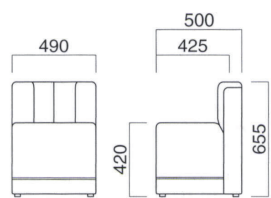

1 アクロス 張地: 布・グロープ B ㊦
 2 アクロス 張地: 布・グロープ GRG ㊦
 3 S-C1 張地: 布・グロープ OR ㊦
 テーブル: 天板: TP-197W 600φ ▶ P.270
 脚部: FT-1 ㊦ MTW ▶ P.284

アクロス

Across

アクロス
 張地 / 布・グロープ B ㊦

アクロス

張地

A	¥45,700
B	¥49,300
C	¥52,900
D	¥56,500
E	¥60,100
F	¥63,700

座面 / コンパネ

アクロス (キャスター付)
 張地 / 布・グロープ GRG ㊦

アクロス (キャスター付)

張地

A	¥51,700
B	¥55,300
C	¥58,900
D	¥62,500
E	¥66,100
F	¥69,700

座面 / コンパネ

ジェノバ

Jenoba