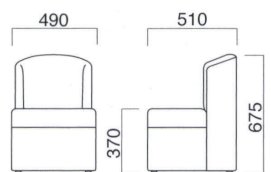

座面 / コンパネ

アクロス (キャスター付)
 張地 / 布・グロープ GRG ㊦

アクロス (キャスター付)

張地

A	¥51,700
B	¥55,300
C	¥58,900
D	¥62,500
E	¥66,100
F	¥69,700

座面 / コンパネ

ジェノバ

Jenoba

ジェノバ
 張地 / レザー・プレザント PL-52 ㊦

ジェノバ

張地

A	¥44,000
B	¥47,600
C	¥51,200
D	¥54,800
E	¥58,400
F	¥62,000

座面 / コンパネ

ペリドット

Peridot

ペリドット N
 張地 / 布・ビット SJ ㊦