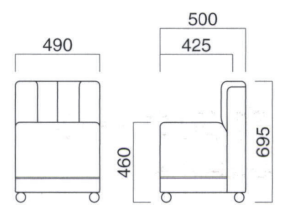

1 アクロス 張地: 布・グロープ B ㊦
 2 アクロス 張地: 布・グロープ GRG ㊦
 3 S-C1 張地: 布・グロープ OR ㊦
 テーブル: 天板: TP-197W 600φ ▶ P.270
 脚部: FT-1 ㊦ MTW ▶ P.284

アクロス

Across

アクロス
 張地 / 布・グロープ B ㊦

アクロス

張地

A	¥45,700
B	¥49,300
C	¥52,900
D	¥56,500
E	¥60,100
F	¥63,700

座面 / コンパネ

アクロス (キャスター付)
 張地 / 布・グロープ GRG ㊦

アクロス (キャスター付)

張地

A	¥51,700
B	¥55,300
C	¥58,900
D	¥62,500
E	¥66,100
F	¥69,700

座面 / コンパネ

ジェノバ

Jenoba

ジェノバ
 張地 / レザー・プレザント PL-52 ㊦

ジェノバ

張地

A	¥44,000
B	¥47,600
C	¥51,200
D	¥54,800
E	¥58,400
F	¥62,000

座面 / コンパネ

ペリドット

Peridot

ペリドット N
 張地 / 布・ビット SJ ㊦