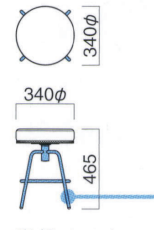

## S-26

S-26 MSL  
張地 / レザー・プレザント PL-70 ㊦

トラットリア  
丸ロースツール  
(鉸付)

張地	
A	¥30,900
B	¥31,900
C	¥32,900
D	¥33,900
E	¥34,900
F	¥35,900

粉体塗装

- ※クロームメッキ ▶+¥13,500
- ※特殊塗装 ▶+¥9,400

脚部 / スチール  
重量 / 約4.5kg  
※回転式

color order

座面は回転します。

スタンド ▶ P.153

※連結鉸打ち仕様です。

STEEL	MTW	MTG	MTB	MWH	MGR	MBK	MNA	MDB
color order	MRE	MYE	MBL	MSL	MCL	MCR	MQ1	MQ6

トラットリア  
丸ロースツール  
(鉸無)

張地	
A	¥28,200
B	¥29,200
C	¥30,200
D	¥31,200
E	¥32,200
F	¥33,200

粉体塗装