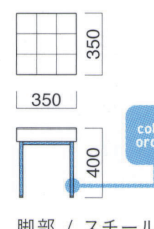

脚部 / スチール
重量 / 約4.5kg

color order