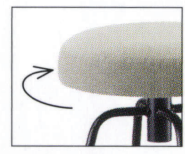

トラットリア

Trattoria

厚手シートでしっかりとした存在感のあるデザインです。鉸付タイプと鉸無タイプをお選びいただけます。

ボストン

Boston

座りやすく成型された天然木集成材。木の温もり、やさしさをそのままに伝えるお値打ち品です。

ワルツ

Waltz

S-26

トラットリア
丸ロースツール
(鉸付)

張地	
A	¥30,900
B	¥31,900
C	¥32,900
D	¥33,900
E	¥34,900
F	¥35,900

粉体塗装

- ※クロームメッキ ▶+¥13,500
- ※特殊塗装 ▶+¥9,400

脚部 / スチール
重量 / 約4.5kg
※回転式

color order

座面は回転します。

スタンド ▶ P.153

※連結鉸打ち仕様です。

STEEL	MTW	MTG	MTB	MWH	MGR	MBK	MNA	MDB
color order	MRE	MYE	MBL	MSL	MCL	MCR	MQ1	MQ6

トラットリア
丸ロースツール
(鉸無)

張地	
A	¥28,200
B	¥29,200
C	¥30,200
D	¥31,200
E	¥32,200
F	¥33,200

粉体塗装

- ※クロームメッキ ▶+¥13,500
- ※特殊塗装 ▶+¥9,400

脚部 / スチール
重量 / 約4.5kg
※回転式

color order

座面は回転します。

スタンド ▶ P.153

STEEL	MTW	MTG	MTB	MWH	MGR	MBK	MNA	MDB
color order	MRE	MYE	MBL	MSL	MCL	MCR	MQ1	MQ6

ボストン
ロースツール

¥36,800

粉体塗装

- ※クロームメッキ ▶+¥13,500
- ※特殊塗装 ▶+¥9,400

座面 選択可能カラー
N K

脚部 / プナ
重量 / 約5kg
※回転式

color order

座面は回転します。

スタンド ▶ P.154

STEEL	MTW	MTG	MTB	MWH	MGR	MBK	MNA	MDB
color order	MRE	MYE	MBL	MSL	MCL	MCR	MQ1	MQ6

ワルツ
ロースツール-2

張地	
A	¥21,900
B	¥22,500
C	¥23,100
D	¥23,700
E	¥24,300
F	¥24,900

粉体塗装

- ※特殊塗装 ▶+¥15,000

脚部 / スチール
重量 / 約4.1kg

color order

スタンド ▶ P.155

STEEL	MTW	MTG	MTB	MWH	MGR	MBK	MNA	MDB
color order	MRE	MYE	MBL	MSL	MCL	MCR	MQ1	MQ6

S-26

張地	
A	¥24,000
B	¥25,900
C	¥27,800
D	¥29,700
E	¥31,600
F	¥33,500

粉体塗装

- ※クロームメッキ ▶+¥14,300
- ※特殊塗装 ▶+¥10,900

脚部 / スチール
重量 / 約4.5kg

color order

STEEL	MTW	MTG	MTB	MWH	MGR	MBK	MNA	MDB
color order	MRE	MYE	MBL	MSL	MCL	MCR	MQ1	MQ6