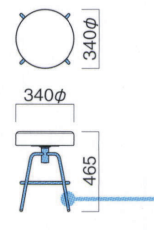

脚部 / スチール
重量 / 約4.5kg
※回転式

color order