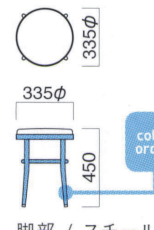

- ※クロームメッキ ▶+¥13,500
- ※特殊塗装 ▶+¥9,400

脚部 / スチール  
重量 / 約4.5kg  
※回転式

color order

座面は回転します。

スタンド ▶ P.153

STEEL	MTW	MTG	MTB	MWH	MGR	MBK	MNA	MDB
color order	MRE	MYE	MBL	MSL	MCL	MCR	MQ1	MQ6

ボストン  
ロースツール

¥36,800

粉体塗装

- ※クロームメッキ ▶+¥13,500
- ※特殊塗装 ▶+¥9,400

座面 選択可能カラー  
N K

脚部 / プナ  
重量 / 約5kg  
※回転式

color order

座面は回転します。

スタンド ▶ P.154

STEEL	MTW	MTG	MTB	MWH	MGR	MBK	MNA	MDB
color order	MRE	MYE	MBL	MSL	MCL	MCR	MQ1	MQ6

ワルツ  
ロースツール-2

張地	
A	¥21,900
B	¥22,500
C	¥23,100
D	¥23,700
E	¥24,300
F	¥24,900

粉体塗装

- ※特殊塗装 ▶+¥15,000

脚部 / スチール  
重量 / 約4.1kg

color order

スタンド ▶ P.155

STEEL	MTW	MTG	MTB	MWH	MGR	MBK	MNA	MDB
color order	MRE	MYE	MBL	MSL	MCL	MCR	MQ1	MQ6