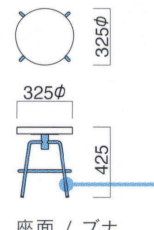

脚部 / プナ
重量 / 約5kg
※回転式

color order