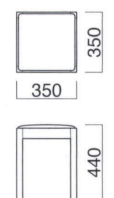

ポット

Pot

コンパクトなスクエア形ツール。待ち合い席他便利ツールとして最適。スタッキングもできます。

ポット N
張地 / レザー・GT-E #205 ㊦

ポット D
張地 / レザー・GT-E #212 ㊦

ポット

張地
A ¥24,500
B ¥26,000
C ¥27,500
D ¥29,000
E ¥30,500
F ¥32,000

選択可能カラー

N D

フレーム / ラバーウッド
重量 / 約4.5kg

スタッキング3台まで

※スタッキングの際に座面にあとがつく場合や、衝撃によって傷つく場合があります。ご注意ください。
※樹脂ブラパート付です。

ポット-2

Pot-2

ポット-2 N
張地 / 布・アルコ AC-3 ㊦

ポット-2 D
張地 / 布・アルコ AC-2 ㊦

ポット-2

張地
A ¥21,500
B ¥22,100
C ¥22,700
D ¥23,300
E ¥23,900
F ¥24,500

選択可能カラー

N D

フレーム / ラバーウッド
重量 / 約4kg

スタッキング3台まで

※スタッキングの際に座面にあとがつく場合や、衝撃によって傷つく場合があります。ご注意ください。
※樹脂ブラパート付です。