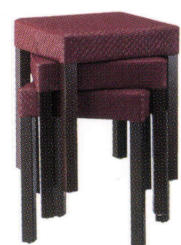

スタッキング3台まで

※スタッキングの際に座面にあとがつく場合や、衝撃によって傷つく場合があります。ご注意ください。
※樹脂ブラパート付です。