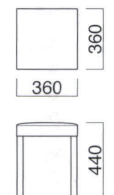

フレーム / ラバーウッド
重量 / 約4.5kg