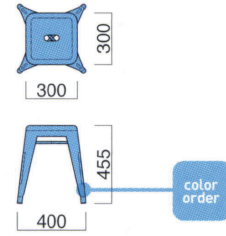

フレーム / スチール
重量 / 約3.5kg