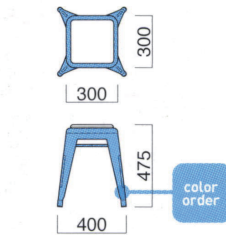

スタンド ▶ P.157

スタッキング3台まで

※スタッキングの際に座面にあとがつく場合や、衝撃によって傷つく場合があります。ご注意ください。

マルセイユロースツールH MRE
張地 / レザー・バロン BA-03 ㊦

マルセイユ
ロースツールH

張地
A ¥29,000
B ¥30,000
C ¥31,000
D ¥32,000
E ¥33,000
F ¥34,000

粉体塗装

(座クッション厚み125)

座面 / ウレタンクッション
フレーム / スチール
重量 / 約3.5kg

スタンド ▶ P.157

スタッキング3台まで

※座クッションはマジックテープでの固定です。
※スタッキングの際に座面にあとがつく場合や、衝撃によって傷つく場合があります。ご注意ください。

ケトル

Kettle

スタンダードなコンパクトツール。待ち合い席、補助イス他用途も広く、スタッキングもできます。

ケトル N
張地 / 布・アルコ AC-9 ㊦

ケトル D
張地 / レザー・マニエラ L-8258 ㊦

ケトル

張地
A ¥18,300
B ¥18,800
C ¥19,300
D ¥19,800
E ¥20,300
F ¥20,800

選択可能カラー

N D

フレーム / ラバーウッド
重量 / 約3.5kg

スタッキング3台まで

※スタッキングの際に座面にあとがつく場合や、衝撃によって傷つく場合があります。ご注意ください。
※樹脂ブラパート付です。