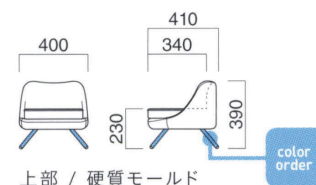

ラッテ

張地	
A	¥32,000
B	¥34,100
C	¥36,200
D	¥38,300
E	¥40,400
F	¥42,500