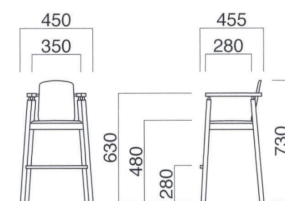

ペコ

張地	
A	¥53,700
B	¥54,700
C	¥55,700
D	¥56,700
E	¥57,700
F	¥58,700