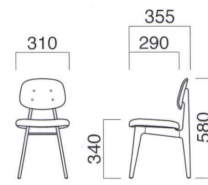

## プラム Plum

ウツの存在感があふれるキッズチェアで、キッズスペースをモダンな空間に。懐かしさを感じるデザインの背板が、お子様の体をしっかり支えてくれます。

プラム ピッコロ N  
張地 / 布・クッペクーブ UPI137 ㊦

### プラム ピッコロ N

張地	
A	¥32,500
B	¥33,400
C	¥34,300
D	¥35,200
E	¥36,100
F	¥37,000

選択可能カラー  
N

フレーム / プナ  
重量 / 約2kg

※樹脂ブラパート付です。  
※ブラパート変更不可です。

## リード Lead

図書館や学習スペースに木のぬくもりを与えてくれるキッズ用テーブル。スタンダードな長方形と、さまざまなレイアウトを生み出す台形の2種類があります。キッズチェアのプラムピッコロと合わせることで、まとまりのある空間に。

リードテーブル A  
寸法 / W550・D420・TH520