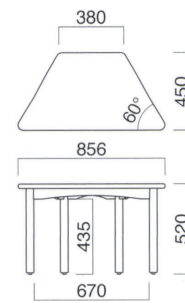

## リード Lead

図書館や学習スペースに木のぬくもりを与えてくれるキッズ用テーブル。スタンダードな長方形と、さまざまなレイアウトを生み出す台形の2種類があります。キッズチェアのプラムピッコロと合わせることで、まとまりのある空間に。

リードテーブル A  
寸法 / W550・D420・TH520

### リード テーブル A

¥115,300

脚部 / ラバーウッド  
天板 / ラバーウッド  
※アジャスター付  
※ノックダウン式

リードテーブル B  
寸法 / W856・D450・TH520

### リード テーブル B

¥162,700

脚部 / ラバーウッド  
天板 / ラバーウッド  
※アジャスター付