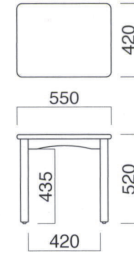

### プラム ピッコロ N

張地	
A	¥32,500
B	¥33,400
C	¥34,300
D	¥35,200
E	¥36,100
F	¥37,000

選択可能カラー  
N

フレーム / プナ  
重量 / 約2kg

※樹脂ブラパート付です。  
※ブラパート変更不可です。

## リード Lead

図書館や学習スペースに木のぬくもりを与えてくれるキッズ用テーブル。スタンダードな長方形と、さまざまなレイアウトを生み出す台形の2種類があります。キッズチェアのプラムピッコロと合わせることで、まとまりのある空間に。

リードテーブル A  
寸法 / W550・D420・TH520

### リード テーブル A

¥115,300

脚部 / ラバーウッド  
天板 / ラバーウッド  
※アジャスター付  
※ノックダウン式

リードテーブル B  
寸法 / W856・D450・TH520