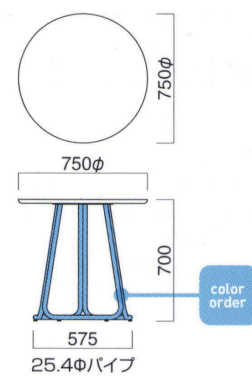

イス/ネスタ-2 ▶ P.105
テーブル/トリプレッツ MTW・W

イス/ワイオー ▶ P.098
テーブル/トリプレッツ MTB・B

トリプレッツ

Triplets

Designed by
STUDIO COHAKU

パイプならではの細さと強度、そして、シンプルなパーツの組み合わせによって、軽快でありながら優雅さも感じるテーブル。お互いが支え合う脚は、利用者の足元に空間を確保できる設計です。

トリプレッツ MTB・B

TOP / メラミン化粧板 (VELTOUCH)
エッジ / MDF (塗装)
脚部 / スチール
※アジャスター付
※ロックダウン式

TOP / XE-505K

TOP / XE-501K

TOP / XE-504K

STEEL	MTW	MTG	MTB	MWH	MGR	MBK	MNA	MDB
color order	MRE	MYE	MBL	MSL	MCL	MQ1	MQ6	