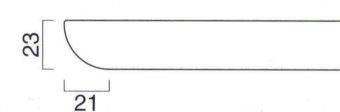

エッジ形状

※裏面パッカー貼り

TOP / メラミン化粧板 (VELTOUCH)
エッジ / MDF (塗装)
脚部 / スチール
※アジャスター付
※ロックダウン式