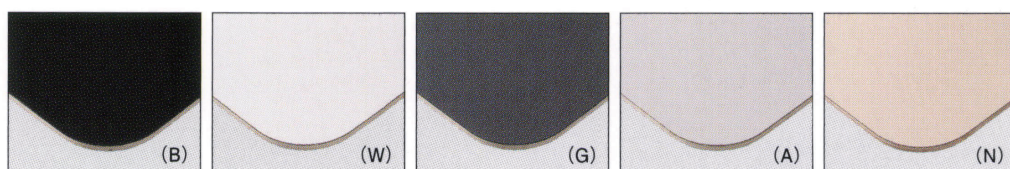

ソファ/ベルケ2P・ベルケ1P ▶ P.181
テーブル/TFG-352 ① MWH・N
TFG-352 ② MBK・G

TFG-352

空間に馴染みやすいデザインのソファテーブルとサイドテーブル。エッジ部分のフィンランドパーチの木部分が、柔らかな印象を与えてくれます。

TFG-352 ① MWH・N

TFG-352 ② MBK・G

TFG-352

	粉体塗装 (M)	クロームメッキ (MCR)	特殊塗装 (MQ)
①700φ・TH400	¥109,300	¥121,700	¥119,100
②450φ・TH500	¥65,000	¥78,500	¥75,500

エッジ形状

※裏面バッカー貼り

TOP / フェニックス
エッジ / フィンランドパーチ (素地)
脚部 / スチール
※アジャスター付
※ロックダウン式

TFG-352 ①

TFG-352 ②

STEEL	MTW	MTG	MTB	MWH	MGR	MBK	MNA	MDB
color order	MRE	MYE	MBL	MSL	MCL	MC	MQ1	MQ6

TOP / FENIX (0720) TOP / FENIX (0032) TOP / FENIX (0724) TOP / FENIX (0725) TOP / FENIX (0719)