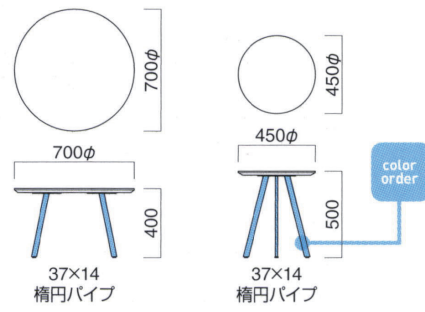

ソファ/ベルケ2P・ベルケ1P ▶ P.181
テーブル/TFG-352 ① MWH・N
TFG-352 ② MBK・G

TFG-352

空間に馴染みやすいデザインのソファテーブルとサイドテーブル。エッジ部分のフィンランドパーチの木部分が、柔らかな印象を与えてくれます。

TFG-352 ① MWH・N

TFG-352 ② MBK・G

TFG-352

	粉体塗装 (M)	クロームメッキ (MCR)	特殊塗装 (MQ)
①700φ・TH400	¥109,300	¥121,700	¥119,100
②450φ・TH500	¥65,000	¥78,500	¥75,500

エッジ形状

※裏面バッカー貼り

TOP / フェニックス
エッジ / フィンランドパーチ (素地)
脚部 / スチール
※アジャスター付
※ロックダウン式

TFG-352 ①

TFG-352 ②

STEEL	MTW	MTG	MTB	MWH	MGR	MBK	MNA	MDB
color order	MRE	MYE	MBL	MSL	MCL	MC	MQ1	MQ6

TOP / FENIX (0720) TOP / FENIX (0032) TOP / FENIX (0724) TOP / FENIX (0725) TOP / FENIX (0719)