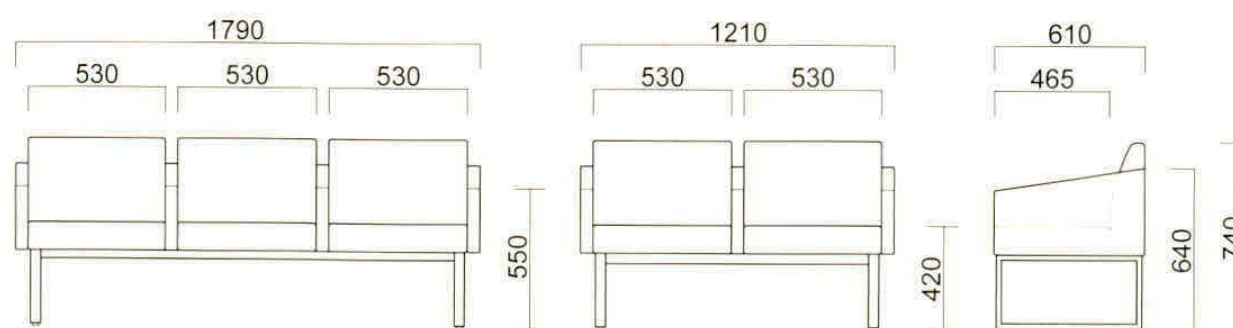

3P
座面 / コンパネ

2P