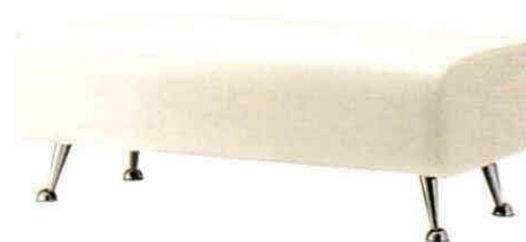

ポメル

ボリュームと存在感のある長イスとベンチ。
アルミダイカスト脚のPOPなデザインです。

Pommel

ポメル3P

ポメル2P

ポメル1P

ポメル3P/2P/IP

張地 / レザー・オールマイティール L-2777 ㊦
脚部 / クロームメッキ

3P	2P	IP
張地	張地	張地
A ¥120,600	A ¥96,400	A ¥68,700
B ¥126,800	B ¥101,600	B ¥72,500
C ¥133,000	C ¥106,800	C ¥76,300
D ¥139,200	D ¥112,000	D ¥80,100
E ¥145,400	E ¥117,200	E ¥83,900
F ¥151,600	F ¥122,400	F ¥87,700

3P/2P/1P
座面 / Sバネ

※カラーオーダー非対応の商品です。

ポメル3Pベンチ

ポメル2Pベンチ

ポメルスツール

ポメル3Pベンチ/2Pベンチ/スツール

張地 / レザー・オールマイティール L-2777 ㊦
脚部 / クロームメッキ

3Pベンチ	2Pベンチ	スツール
張地	張地	張地
A ¥92,400	A ¥74,300	A ¥54,000
B ¥96,600	B ¥77,900	B ¥56,400
C ¥100,800	C ¥81,500	C ¥58,800
D ¥105,000	D ¥85,100	D ¥61,200
E ¥109,200	E ¥88,700	E ¥63,600
F ¥113,400	F ¥92,300	F ¥66,000