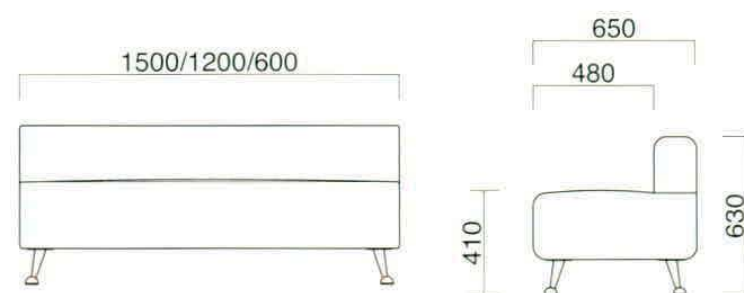

ポメル

ボリュームと存在感のある長イスとベンチ。
アルミダイカスト脚のPOPなデザインです。

Pommel

ポメル3P

ポメル2P

ポメル1P

ポメル3P/2P/IP

張地 / レザー・オールマイティール L-2777 ㊦
脚部 / クロームメッキ

3P	2P	IP
張地	張地	張地
A ¥120,600	A ¥96,400	A ¥68,700
B ¥126,800	B ¥101,600	B ¥72,500
C ¥133,000	C ¥106,800	C ¥76,300
D ¥139,200	D ¥112,000	D ¥80,100
E ¥145,400	E ¥117,200	E ¥83,900
F ¥151,600	F ¥122,400	F ¥87,700