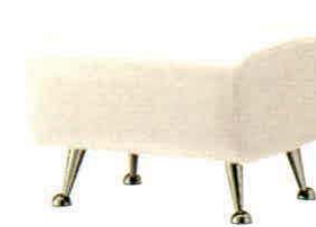

ポメル

ボリュームと存在感のある長イスとベンチ。
アルミダイカスト脚のPOPなデザインです。

Pommel

ポメル3P

ポメル2P

ポメル1P

ポメル3P/2P/IP

張地 / レザー・オールマイティール L-2777 ㊦
脚部 / クロームメッキ

3P/2P/1P
座面 / Sバネ

※カラーオーダー非対応の商品です。

ポメル3Pベンチ

ポメル2Pベンチ

ポメルスツール

ポメル3Pベンチ/2Pベンチ/スツール

張地 / レザー・オールマイティール L-2777 ㊦
脚部 / クロームメッキ

3Pベンチ	2Pベンチ	スツール
張地	張地	張地
A ¥92,400	A ¥74,300	A ¥54,000
B ¥96,600	B ¥77,900	B ¥56,400
C ¥100,800	C ¥81,500	C ¥58,800
D ¥105,000	D ¥85,100	D ¥61,200
E ¥109,200	E ¥88,700	E ¥63,600
F ¥113,400	F ¥92,300	F ¥66,000

3P/2P/スツール
座面 / Sバネ

※カラーオーダー非対応の商品です。

- クロームメッキ
- MCR
- 粉体塗装
- MWH
- MBK
- MSL
- MYE
- MOR
- MRE
- MGN
- MBL
- MGR
- MBR
- MCL
- 特殊塗装
- MQT
- MQ6
- MQ7

※価格表のA~Fは張地のランクです。 ※価格は税抜価格です。