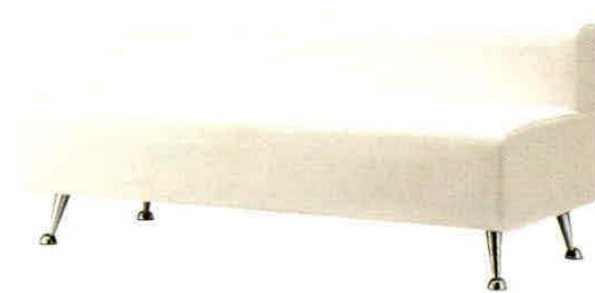

ポメル

ボリュームと存在感のある長イスとベンチ。
アルミダイカスト脚のPOPなデザインです。

Pommel

ポメル3P

ポメル2P

ポメル1P

ポメル3P/2P/IP

張地 / レザー・オールマイティール L-2777 ㊦
脚部 / クロームメッキ

3P/2P/1P
座面 / Sバネ

※カラーオーダー非対応の商品です。

ポメル3Pベンチ

ポメル2Pベンチ

ポメルスツール

ポメル3Pベンチ/2Pベンチ/スツール

張地 / レザー・オールマイティール L-2777 ㊦
脚部 / クロームメッキ

3Pベンチ	2Pベンチ	スツール
張地	張地	張地
A ¥92,400	A ¥74,300	A ¥54,000
B ¥96,600	B ¥77,900	B ¥56,400
C ¥100,800	C ¥81,500	C ¥58,800
D ¥105,000	D ¥85,100	D ¥61,200
E ¥109,200	E ¥88,700	E ¥63,600
F ¥113,400	F ¥92,300	F ¥66,000