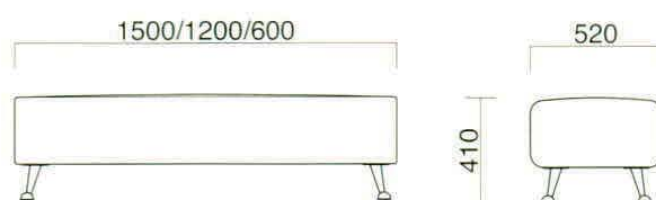

3P	2P	IP
張地	張地	張地
A ¥120,600	A ¥96,400	A ¥68,700
B ¥126,800	B ¥101,600	B ¥72,500
C ¥133,000	C ¥106,800	C ¥76,300
D ¥139,200	D ¥112,000	D ¥80,100
E ¥145,400	E ¥117,200	E ¥83,900
F ¥151,600	F ¥122,400	F ¥87,700

3P/2P/1P
座面 / Sバネ

※カラーオーダー非対応の商品です。

ポメル3Pベンチ

ポメル2Pベンチ

ポメルスツール

ポメル3Pベンチ/2Pベンチ/スツール

張地 / レザー・オールマイティール L-2777 ㊦
脚部 / クロームメッキ

3Pベンチ	2Pベンチ	スツール
張地	張地	張地
A ¥92,400	A ¥74,300	A ¥54,000
B ¥96,600	B ¥77,900	B ¥56,400
C ¥100,800	C ¥81,500	C ¥58,800
D ¥105,000	D ¥85,100	D ¥61,200
E ¥109,200	E ¥88,700	E ¥63,600
F ¥113,400	F ¥92,300	F ¥66,000