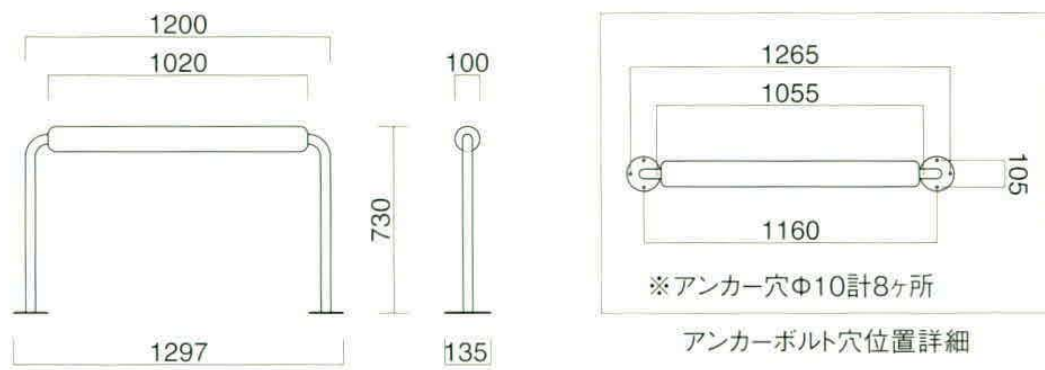

オアシス **NEW**

休憩、喫煙、待ち合いなど  
多様なシーンに役立ちます。

Oasis

オアシス MSL

張地 / レザー・デニムDE-04 ㊦  
フレーム / 粉体塗装 (シルバー)

オアシス

- 張地  
A ¥36,900  
B ¥39,300  
C ¥41,700  
D ¥44,100  
E ¥46,500  
F ¥48,900

粉体塗装