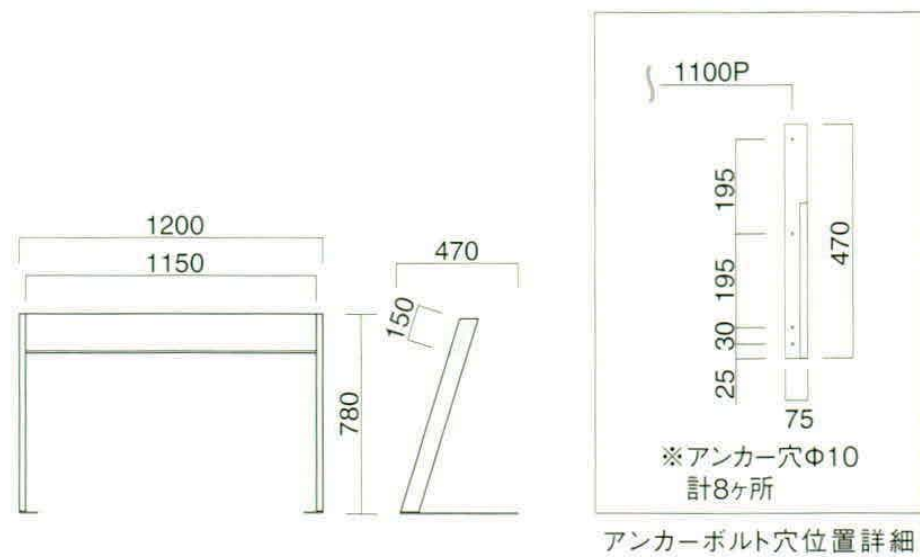

※クロームメッキ ▶ +¥29,300 ※特殊塗装 ▶ +¥10,800  
※床固定用のアンカーボルト、ナットは付属されていません。

スカーラ

Scala

スカーラ MSL

張地 / レザー・プレザント PL-51 ㊦  
フレーム / 粉体塗装 (シルバー)

スカーラ

- 張地  
A ¥61,200  
B ¥62,600  
C ¥64,000  
D ¥65,400  
E ¥66,800  
F ¥68,200