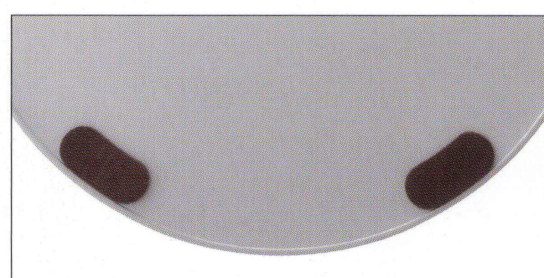

ソファ/ロッド2P ▶ P.180
テーブル/TFG-354 B・ON

※ベース裏面フェルト付