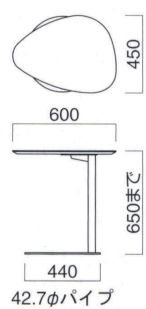

タンブ

Tanp

タンブイス、タンブスタンドと同じサイズのリングで作られたタンブテーブル。同デザインのイスとスタンドと合わせることで、統一感を演出できます。

	粉体塗装 (M)	特殊塗装 (MQ)
W420・D400・TH500	¥24,800	¥42,100

天板 / スチール
脚部 / スチール

タンブテーブル ②

ガラス CL	粉体塗装 (M)	特殊塗装 (MQ)
W420・D400・TH500	¥82,500	¥100,200
ガラス WH・BK	粉体塗装 (M)	特殊塗装 (MQ)
W420・D400・TH500	¥101,000	¥118,700

天板 / 8mmガラス
脚部 / スチール

TFG-354

ポールを中心ではなく外側に設定することで、天板の形状を活かしたデザインに。ソファにベースを差し込んでサイドテーブルとして使用したり、ベンチの前に置いてテーブルとして使用することができます。

TFG-354

	B・S	W	C
W600・D450・TH650まで	¥95,300	¥98,000	¥101,300

脚部 選択可能カラー

S B W C

B: 黒粉体塗装(3分艶)
S: シルバーメタリック塗装
C: クロームメッキ
W: 白粉体塗装(全艶)

天板 選択可能カラー

エッジ形状

※裏面バッカー貼り

TOP / メラミン化粧板
エッジ / MDF (塗装)
脚部 / スチール