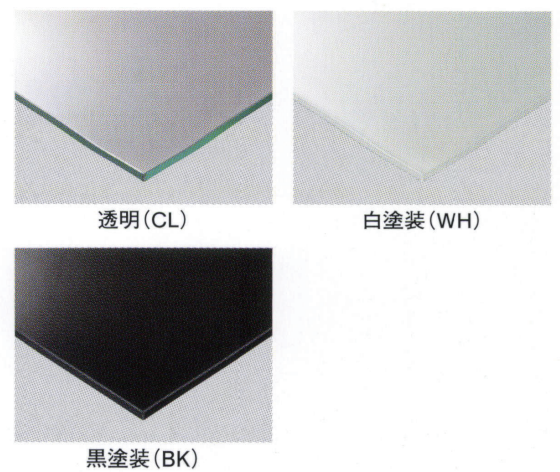

## タンブ

Tanp

タンブイス、タンブスタンドと同じサイズのリングで作られたタンブテーブル。同デザインのイスとスタンドと合わせることで、統一感を演出できます。

タンブテーブル ① MBK

タンブテーブル ② MWH・CL

イス/シエル ▶ P.105  
テーブル/タンブテーブル ① MBK  
タンブテーブル ② MWH・CL

タンブテーブル ①

	粉体塗装 (M)	特殊塗装 (MQ)
W420・D400・TH500	¥24,800	¥42,100

天板 / スチール  
脚部 / スチール

タンブテーブル ②

ガラス CL	粉体塗装 (M)	特殊塗装 (MQ)
W420・D400・TH500	¥82,500	¥100,200
ガラス WH・BK	粉体塗装 (M)	特殊塗装 (MQ)
W420・D400・TH500	¥101,000	¥118,700

天板 / 8mmガラス  
脚部 / スチール

タンブテーブル ①

タンブテーブル ②

## TFG-354

ポールを中心ではなく外側に設定することで、天板の形状を活かしたデザインに。ソファにベースを差し込んでサイドテーブルとして使用したり、ベンチの前に置いてテーブルとして使用することができます。

TFG-354 B・ON

TFG-354 B・WN

TFG-354

	B・S	W	C
W600・D450・TH650まで	¥95,300	¥98,000	¥101,300

脚部 選択可能カラー

S B W C