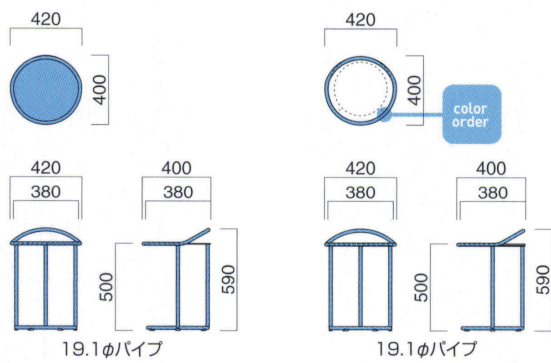

タンブテーブル ①

タンブテーブル ②