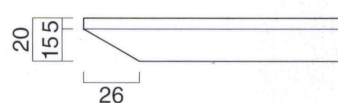

## TFG-354

ポールを中心ではなく外側に設定することで、天板の形状を活かしたデザインに。ソファにベースを差し込んでサイドテーブルとして使用したり、ベンチの前に置いてテーブルとして使用することができます。

TFG-354 B・ON

TFG-354 B・WN

TFG-354

	B・S	W	C
W600・D450・TH650まで	¥95,300	¥98,000	¥101,300

脚部 選択可能カラー

S B W C

B: 黒粉体塗装(3分艶)  
S: シルバーメタリック塗装  
C: クロームメッキ  
W: 白粉体塗装(全艶)

天板 選択可能カラー

TJY 2052K

TJ-2062K

42.7φパイプ

エッジ形状

※裏面バッカー貼り

TOP / メラミン化粧板  
エッジ / MDF (塗装)  
脚部 / スチール