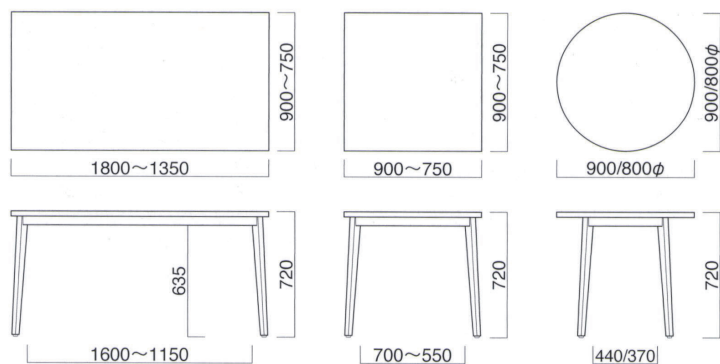

WT-013

WT-013 ② N

WT-013 ⑤ N

WT-013

①	W1800・D900・TH720	¥202,800
②	W1500・D800・TH720	¥185,500
③	W1350・D750・TH720	¥170,000
④	W 900・D900・TH720	¥154,500
⑤	W 800・D800・TH720	¥155,000
⑥	W 750・D750・TH720	¥153,300
⑦	900φ・TH720	¥175,800
⑧	800φ・TH720	¥174,500

TOP / アッシュ柾目突板
エッジ / アッシュ
脚部 / アッシュ
※アジャスター付 ※ノックダウン式

WT-014

WT-014 ② K

WT-014 ③ D

WT-014

①	W1200・D600・TH420	¥143,000
②	W 900・D600・TH420	¥124,800
③	W 600・D600・TH420	¥116,300
④	600φ・TH420	¥124,800

TOP / アッシュ柾目突板
エッジ / アッシュ
脚部 / アッシュ
※アジャスター付 ※ノックダウン式