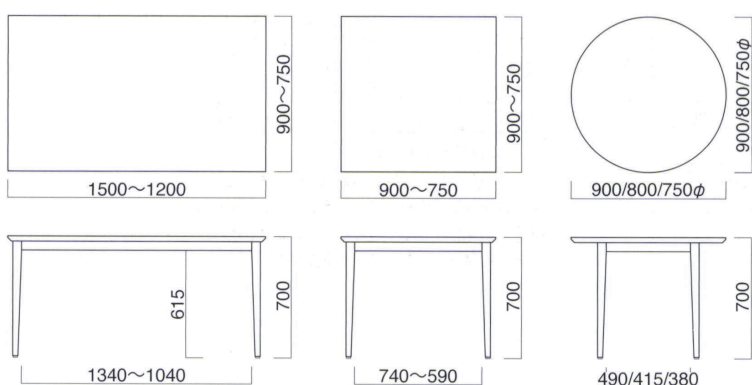

TOP / メラミン化粧板
(N: JC-172K / K: TJ-2041KQ98 / D: TJ-293KQ98)
エッジ / MDF (メラミン同系色塗装)
脚部 / プナ (メラミン同系色塗装)
※アジャスター付 ※ノックダウン式