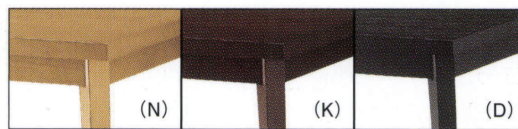

TOP / アッシュ柾目突板
エッジ / アッシュ
脚部 / アッシュ
※アジャスター付 ※ノックダウン式

WT-014

WT-014 ② K

WT-014 ③ D

WT-014

①	W1200・D600・TH420	¥143,000
②	W 900・D600・TH420	¥124,800
③	W 600・D600・TH420	¥116,300
④	600φ・TH420	¥124,800

TOP / アッシュ柾目突板
エッジ / アッシュ
脚部 / アッシュ
※アジャスター付 ※ノックダウン式