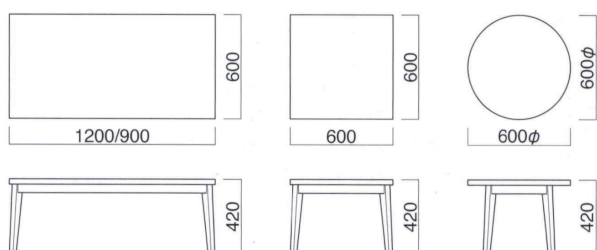

TOP / アッシュ柾目突板
エッジ / アッシュ
脚部 / アッシュ
※アジャスター付 ※ノックダウン式

WT-014

WT-014 ② K

WT-014 ③ D

WT-014

①	W1200・D600・TH420	¥143,000
②	W 900・D600・TH420	¥124,800
③	W 600・D600・TH420	¥116,300
④	600φ・TH420	¥124,800

TOP / アッシュ柾目突板
エッジ / アッシュ
脚部 / アッシュ
※アジャスター付 ※ノックダウン式