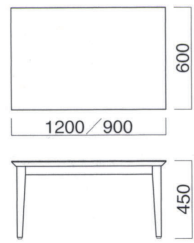

WT-018

WT-018 ① N

WT-018 ③ K

WT-018 ④ D

WT-018

①	W1200・D600・TH450	¥152,500
②	W 900・D600・TH450	¥132,400
③	W 600・D600・TH450	¥119,500
④	600φ・TH450	¥127,000

TOP / メラミン化粧板  
 (N: JC-172K / K: TJ-204IKQ98 / D: TJ-293KQ98)  
 エッジ / MDF (メラミン同系色塗装)  
 脚部 / プナ (メラミン同系色塗装)  
 ※アジャスター付 ※ロックダウン式