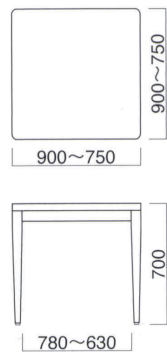

WT-009

WT-009 ② N

WT-009 ⑦ N

WT-009

①	W1800・D900・TH700	¥174,400
②	W1500・D800・TH700	¥151,000
③	W1350・D800・TH700	¥140,900
④	W1200・D750・TH700	¥118,000
⑤	W 900・D900・TH700	¥103,000
⑥	W 800・D800・TH700	¥100,000
⑦	W 750・D750・TH700	¥93,700

TOP / メラミン化粧板  
 (N: JC-172K / D: TJ-293KQ98)  
 エッジ / 突板テープ (メラミン同系色塗装)  
 脚部 / ラバーウッド (メラミン同系色塗装)  
 ※アジャスター付 ※ロックダウン式

WT-010

WT-010 ① N

WT-010 ① D

WT-010

①	W1200・D600・TH400	¥85,900
②	W 900・D600・TH400	¥72,000
③	W 600・D600・TH400	¥58,600