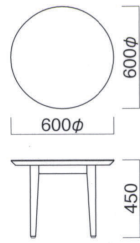

WT-018

WT-018 ① N

WT-018 ③ K

WT-018 ④ D

WT-018

①	W1200・D600・TH450	¥152,500
②	W 900・D600・TH450	¥132,400
③	W 600・D600・TH450	¥119,500
④	600φ・TH450	¥127,000

TOP / メラミン化粧板  
 (N: JC-172K / K: TJ-204IKQ98 / D: TJ-293KQ98)  
 エッジ / MDF (メラミン同系色塗装)  
 脚部 / プナ (メラミン同系色塗装)  
 ※アジャスター付 ※ロックダウン式