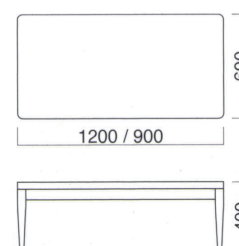

TOP / メラミン化粧板  
 (N: JC-172K / D: TJ-293KQ98)  
 エッジ / 突板テープ (メラミン同系色塗装)  
 脚部 / ラバーウッド (メラミン同系色塗装)  
 ※アジャスター付 ※ロックダウン式

WT-010

WT-010 ① N

WT-010 ① D

WT-010

①	W1200・D600・TH400	¥85,900
②	W 900・D600・TH400	¥72,000
③	W 600・D600・TH400	¥58,600