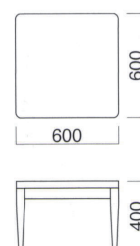

TOP / メラミン化粧板  
 (N: JC-172K / D: TJ-293KQ98)  
 エッジ / 突板テープ (メラミン同系色塗装)  
 脚部 / ラバーウッド (メラミン同系色塗装)  
 ※アジャスター付 ※ロックダウン式

WT-010

WT-010 ① N

WT-010 ① D

WT-010

①	W1200・D600・TH400	¥85,900
②	W 900・D600・TH400	¥72,000
③	W 600・D600・TH400	¥58,600