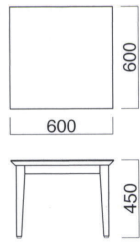

WT-018

WT-018 ① N

WT-018 ③ K

WT-018 ④ D

WT-018

①	W1200・D600・TH450	¥152,500
②	W 900・D600・TH450	¥132,400
③	W 600・D600・TH450	¥119,500
④	600φ・TH450	¥127,000

TOP / メラミン化粧板  
 (N: JC-172K / K: TJ-204IKQ98 / D: TJ-293KQ98)  
 エッジ / MDF (メラミン同系色塗装)  
 脚部 / プナ (メラミン同系色塗装)  
 ※アジャスター付 ※ロックダウン式