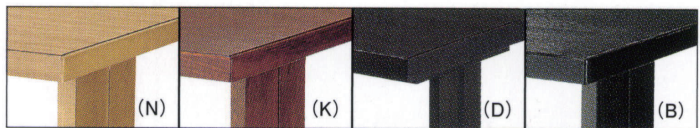

TOP / メラミン化粧板 (N: JI-381K / K: AI-1907KG / D: TJ-118KQ98 / B: JI-24K)
エッジ / ポプラ (メラミン同系色塗装)
脚部 / タモ柱目突板、ポプラ (メラミン同系色塗装)
※アジャスター付 ※ノックダウン式