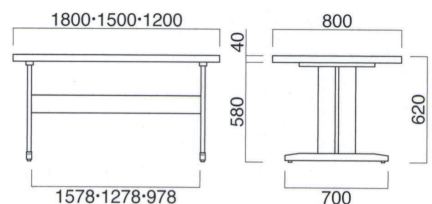

TA-201 ③ B

TOP / メラミン化粧板 (N: JI-381K / K: AI-1907KG / D: TJ-118KQ98 / B: JI-24K)
エッジ / ポプラ (メラミン同系色塗装)
脚部 / タモ柱目突板、ポプラ (メラミン同系色塗装)
※アジャスター付 ※ノックダウン式