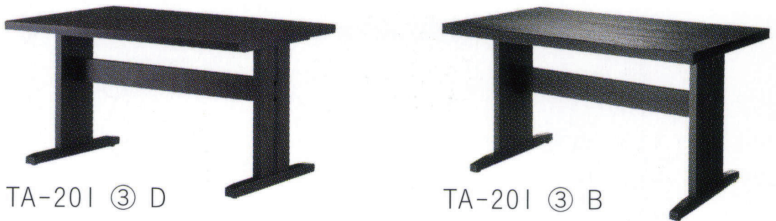

TOP / メラミン化粧板 (N: JI-381K / K: AI-1907KG / D: TJ-118KQ98 / B: JI-24K)  
 エッジ / ポプラ (メラミン同系色塗装)  
 脚部 / タモ柱目突板、ポプラ (メラミン同系色塗装)  
 ※アジャスター付 ※ノックダウン式

## TA-201

高座椅子に合わせて使えるTH620の和風テーブル。  
 スリムな脚で使いやすいデザインです。

TA-201 ③ N

TA-201 ③ K

TA-201 ③ D

TA-201 ③ B