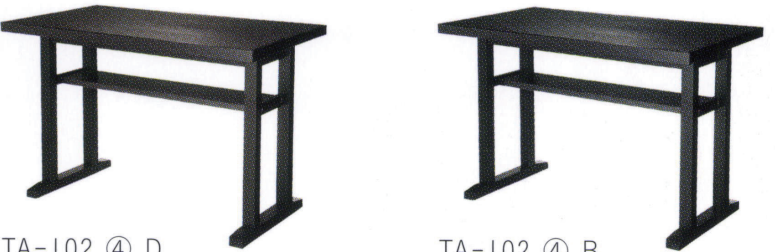

TA-102 ④ D

TA-102 ④ B

TA-102

- ①W1800-D750-TH700 ¥124,800
- ②W1500-D750-TH700 ¥121,500
- ③W1500-D600-TH700 ¥113,700
- ④W1200-D750-TH700 ¥112,200
- ⑤W1200-D600-TH700 ¥96,400
- ⑥W1050-D750-TH700 ¥109,500
- ⑦W1050-D600-TH700 ¥96,000
- ⑧W 900-D600-TH700 ¥88,200
- ⑨W 600-D750-TH700 ¥85,200
- ⑩W 600-D600-TH700 ¥83,300