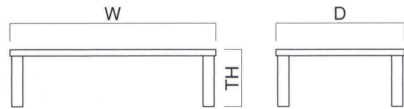

※折りたんで収納できます。