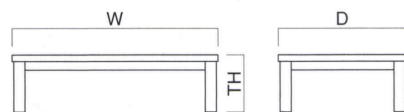

TOP / メラミン化粧板 (N: JI-381K / K: AI-1907KG / D: TJ-118KQ98 / B: JI-24K)
エッジ / ポプラ (メラミン同系色塗装)
脚部 / ラバーウッド (メラミン同系色塗装)
※ノックダウン式