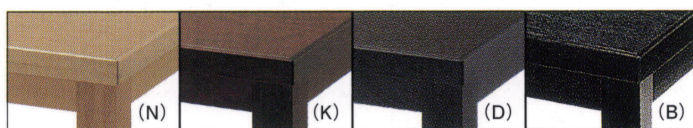

TOP / メラミン化粧板 (N: JI-381K / K: AI-1907KG / D: TJ-118KQ98 / B: JI-24K)
エッジ / ポプラ (メラミン同系色塗装)
脚部 / ラバーウッド (メラミン同系色塗装)
※ノックダウン式