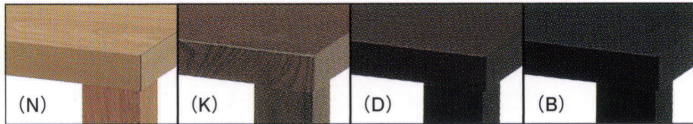

TOP・エッジ / メラミン化粧板
(N: JI-381K / K: AI-1907KG / D: TJ-118KQ98 / B: JI-24K)
脚部 / ラバーウッド (メラミン同系色塗装)