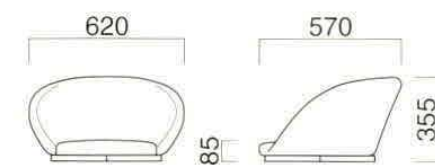

## 月舟

つきふね

月舟 WCN

張地 / 布・モッツェスポアME-II ㊦  
主材 / プナ(クリアナチュラル)

月舟座椅子 WCN

張地 / 布・モッツェスポアME-II ㊦  
主材 / プナ(クリアナチュラル)

高座椅子

張地	価格	張地	価格
A	¥53,200	A	¥47,400
B	¥56,800	B	¥51,000
C	¥60,400	C	¥54,600
D	¥64,000	D	¥58,200
E	¥67,600	E	¥61,800
F	¥71,200	F	¥65,400

高座椅子  
重量 / 約5kg

座椅子  
重量 / 約4.5kg

※樹脂ブラバートは付いてません。

## 華

はな

リラックスして座れる背付座椅子タイプと簡易的に使える背無座椅子タイプの2つをご用意。脚の裏はラバー付なので畳でもご使用いただけます。

華  
張地 / 布・クールDBR ㊦

華・背無  
張地 / 布・クールDBR ㊦

背付

張地	価格	張地	価格
A	¥42,200	A	¥33,500
B	¥45,200	B	¥35,700
C	¥48,200	C	¥37,900
D	¥51,200	D	¥40,100
E	¥54,200	E	¥42,300
F	¥57,200	F	¥44,500