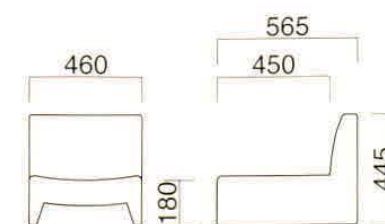

高座椅子  
重量 / 約5kg

座椅子  
重量 / 約4.5kg

※樹脂ブラバートは付いてません。

## 華

はな

リラックスして座れる背付座椅子タイプと簡易的に使える背無座椅子タイプの2つをご用意。脚の裏はラバー付なので畳でもご使用いただけます。

華  
張地 / 布・クールDBR ㊦

華・背無  
張地 / 布・クールDBR ㊦

背付

張地	価格	張地	価格
A	¥42,200	A	¥33,500
B	¥45,200	B	¥35,700
C	¥48,200	C	¥37,900
D	¥51,200	D	¥40,100
E	¥54,200	E	¥42,300
F	¥57,200	F	¥44,500

背付  
重量 / 約5.5kg

背無  
重量 / 約4kg

※すべり止めラバー付です。