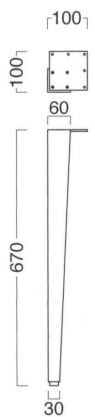

FH脚 N

FH脚 N
¥102,300

2本セット
フレーム / プナ
※アジャスター付
※天板適合サイズW1500×D800まで

TP-191C+FH脚 N
¥178,000
寸法 / W1500・D800・TH700
天板 / TP-191 ▶ P.272
脚部 / FH脚

選択可能カラー
N D

TP-195C+WK脚 C
¥113,100
寸法 / W1200・D750・TH700
脚部 / プナ
天板 / TP-195 ▶ P.274
脚部 / WK脚

WK脚 C
4本セット
¥40,500
主材 / プナ
アジャスター付

WK脚 K
4本セット
¥40,500
主材 / プナ
アジャスター付

WK脚 D
4本セット
¥40,500
主材 / プナ
アジャスター付

WJ脚 C
4本セット
¥24,800
主材 / プナ
アジャスター付

WJ脚 K
4本セット
¥24,800
主材 / プナ
アジャスター付

WJ脚 D
4本セット
¥24,800
主材 / プナ
アジャスター付

※天板適合サイズW1200×D750まで

選択可能カラー
T C N K D

※天板適合サイズW1200×D750まで

選択可能カラー
T C N K D