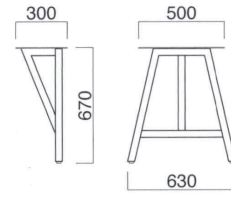

FH脚 N

FH脚 N
¥102,300

2本セット
フレーム / プナ
※アジャスター付
※天板適合サイズW1500×D800まで

TP-191C+FH脚 N
¥178,000
寸法 / W1500・D800・TH700
天板 / TP-191 ▶ P.272
脚部 / FH脚

選択可能カラー
N D

TP-195C+WK脚 C
¥113,100
寸法 / W1200・D750・TH700
脚部 / プナ
天板 / TP-195 ▶ P.274
脚部 / WK脚

WK脚 C
4本セット
¥40,500
主材 / プナ
アジャスター付

WK脚 K
4本セット
¥40,500
主材 / プナ
アジャスター付

WK脚 D
4本セット
¥40,500
主材 / プナ
アジャスター付

WJ脚 C
4本セット
¥24,800
主材 / プナ
アジャスター付

WJ脚 K
4本セット
¥24,800
主材 / プナ
アジャスター付

WJ脚 D
4本セット
¥24,800
主材 / プナ
アジャスター付

※天板適合サイズW1200×D750まで

選択可能カラー
T C N K D

※天板適合サイズW1200×D750まで

選択可能カラー
T C N K D