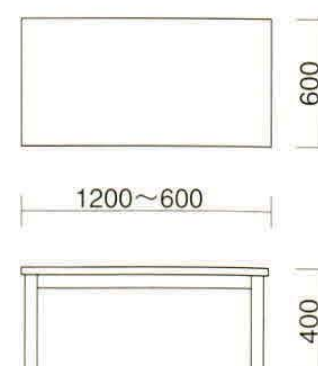

WT-020 N
寸法 / W600・D600・TH400

WT-020 K
寸法 / W600・D600・TH400

WT-020 D
寸法 / W600・D600・TH400

WT-020

W1200・D600・TH400	¥128,500
W 900・D600・TH400	¥116,600
W 600・D600・TH400	¥105,600

※アジャスター付 ※ロックダウン式

天板 / メラミン化粧板 (JC-171K) 天板 / メラミン化粧板 (TJ-2041KQ) 天板 / メラミン化粧板 (JI-293K)
エッジ / プナ巻き (ナチュラル) エッジ / プナ巻き (ブラウン) エッジ / プナ巻き (ダークブラウン)
脚部 / プナ (ナチュラル) 脚部 / プナ (ブラウン) 脚部 / プナ (ダークブラウン)