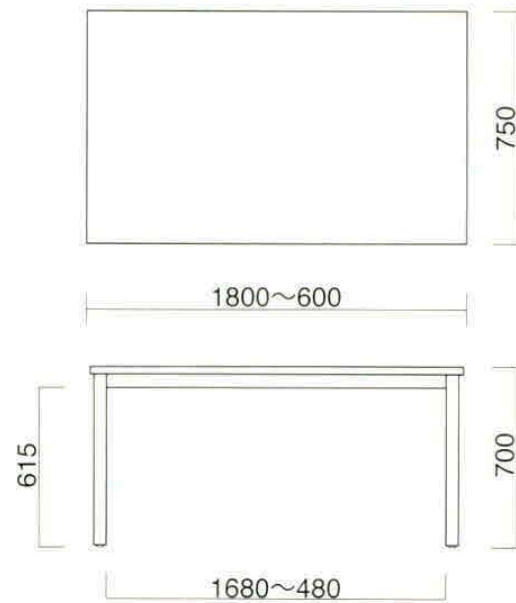

WT-019

WT-019 N
寸法 / W1200・D750・TH700

WT-019 K
寸法 / W1200・D750・TH700

WT-019 D
寸法 / W1200・D750・TH700

WT-019

W1800・D750・TH700	¥171,900
W1500・D750・TH700	¥159,300
W1200・D750・TH700	¥140,300
W 900・D750・TH700	¥126,900
W 600・D750・TH700	¥113,500

※アジャスター付 ※ロックダウン式

天板 / メラミン化粧板 (JC-171K) 天板 / メラミン化粧板 (TJ-2041KQ) 天板 / メラミン化粧板 (JI-293K)
エッジ / プナ巻き (ナチュラル) エッジ / プナ巻き (ブラウン) エッジ / プナ巻き (ダークブラウン)
脚部 / プナ (ナチュラル) 脚部 / プナ (ブラウン) 脚部 / プナ (ダークブラウン)

WT-020

WT-020 N
寸法 / W600・D600・TH400

WT-020 K
寸法 / W600・D600・TH400

WT-020 D
寸法 / W600・D600・TH400

WT-020

W1200・D600・TH400	¥128,500
W 900・D600・TH400	¥116,600
W 600・D600・TH400	¥105,600

※アジャスター付 ※ロックダウン式

天板 / メラミン化粧板 (JC-171K) 天板 / メラミン化粧板 (TJ-2041KQ) 天板 / メラミン化粧板 (JI-293K)
エッジ / プナ巻き (ナチュラル) エッジ / プナ巻き (ブラウン) エッジ / プナ巻き (ダークブラウン)
脚部 / プナ (ナチュラル) 脚部 / プナ (ブラウン) 脚部 / プナ (ダークブラウン)