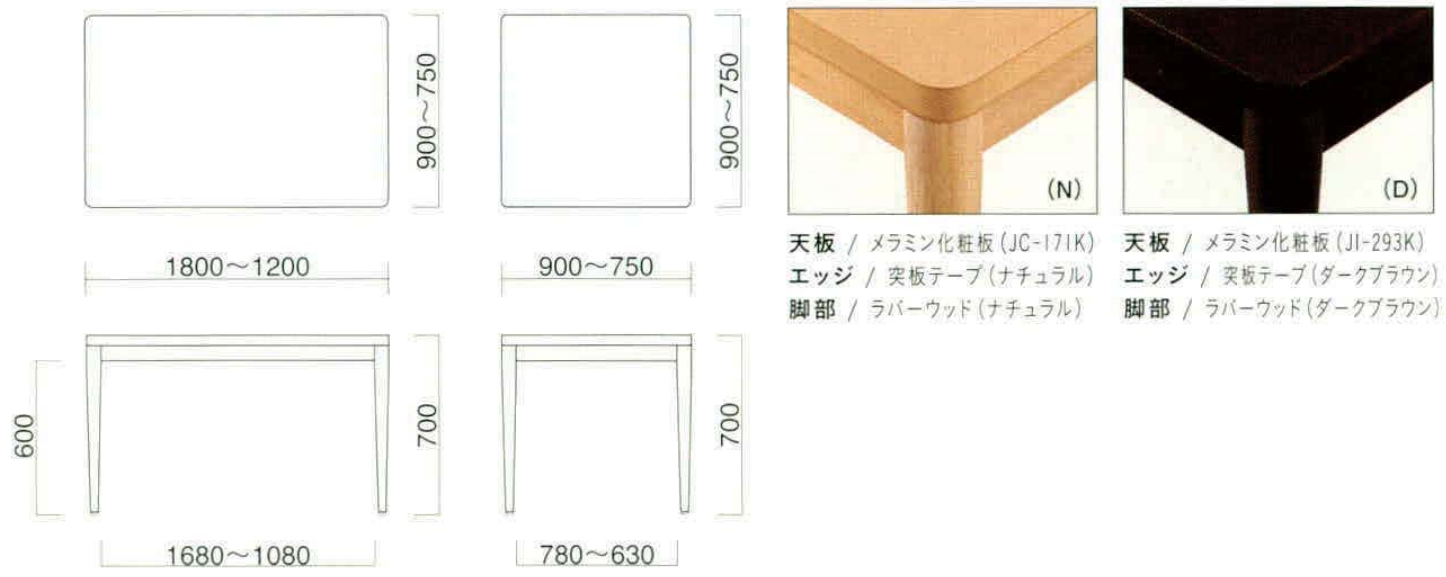

WT-009

WT-009 N
寸法 / W1500・D800・TH700

WT-009 D
寸法 / W750・D750・TH700

WT-009

W1800・D900・TH700	¥154,200
W1500・D800・TH700	¥133,400
W1350・D800・TH700	¥123,700
W1200・D750・TH700	¥102,800
W 900・D900・TH700	¥ 90,300
W 800・D800・TH700	¥ 87,500
W 750・D750・TH700	¥ 82,000

※アジャスター付 ※ロックダウン式

WT-010

WT-010 N
寸法 / W1200・D600・TH400

WT-010 D
寸法 / W1200・D600・TH400

WT-010

W1200・D600・TH400	¥75,000
W 900・D600・TH400	¥63,100
W 600・D600・TH400	¥51,400

※アジャスター付 ※ロックダウン式

※価格は税抜価格です。