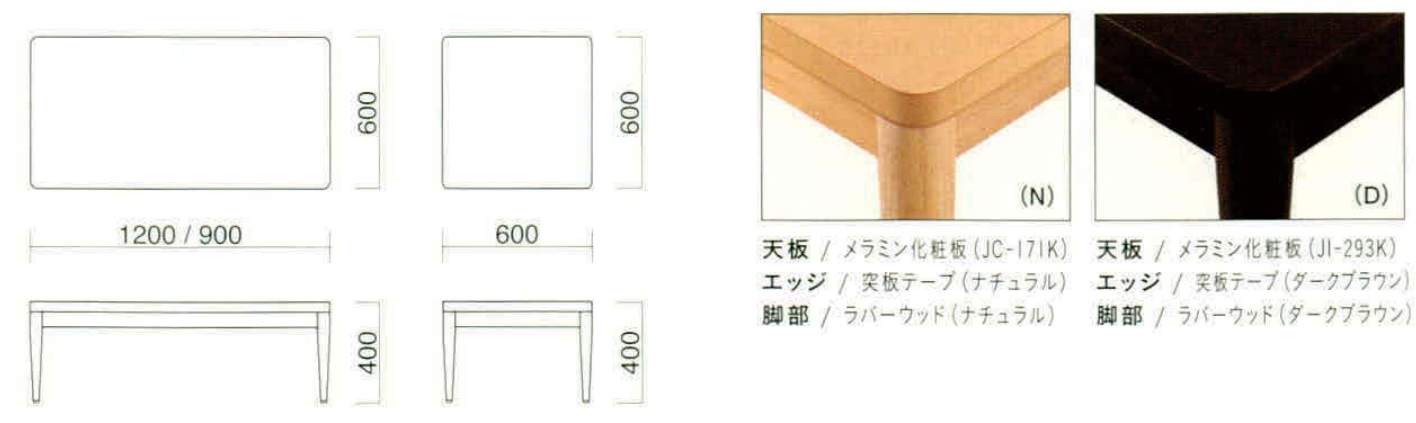

※アジャスター付 ※ロックダウン式

WT-010

WT-010 N
寸法 / W1200・D600・TH400

WT-010 D
寸法 / W1200・D600・TH400

WT-010

W1200・D600・TH400	¥75,000
W 900・D600・TH400	¥63,100
W 600・D600・TH400	¥51,400

※アジャスター付 ※ロックダウン式

※価格は税抜価格です。