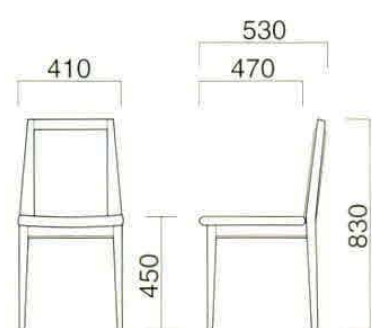

ロート

Wrought

ロート

張地

- A ¥23,700
- B ¥25,100
- C ¥26,500
- D ¥27,900
- E ¥29,300
- F ¥30,700

※カラーオーダー  
非対応の商品  
です。

重量 / 約5.5kg

ロート N

張地 / 布・ミラノ15A ☐  
主材 / ラバーウッド(ナチュラル)

ロート D

張地 / 布・ミラノ13A ☐  
主材 / ラバーウッド(ダークブラウン)

マーチ

March

スタッキング可能

マーチ

張地

- A ¥25,600
- B ¥27,700
- C ¥29,800
- D ¥31,900
- E ¥34,000
- F ¥36,100

※カラーオーダー  
非対応の商品  
です。

重量 / 約6.5kg

マーチ N

張地 / レザー・バロンBA-07 ☐  
主材 / ラバーウッド(ナチュラル)

アルカ

Alk

アルカ