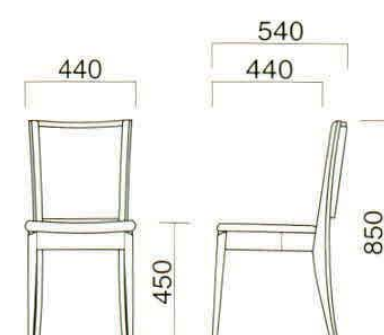

アルカ

Alk

アルカ

張地

- A ¥26,400
- B ¥28,400
- C ¥30,400
- D ¥32,400
- E ¥34,400
- F ¥36,400

※カラーオーダー
非対応の商品
です。

重量 / 約7kg