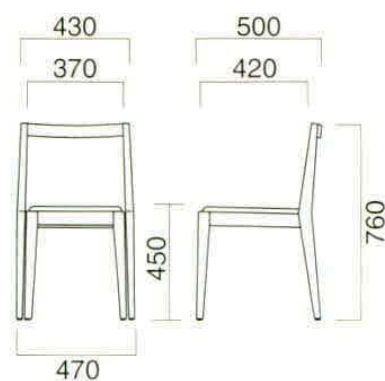

ロート

Wrought

ロート

張地

- A ¥23,700
- B ¥25,100
- C ¥26,500
- D ¥27,900
- E ¥29,300
- F ¥30,700

※カラーオーダー  
非対応の商品  
です。

重量 / 約5.5kg

ロート N

張地 / 布・ミラノ15A ☐  
主材 / ラバーウッド(ナチュラル)

ロート D

張地 / 布・ミラノ13A ☐  
主材 / ラバーウッド(ダークブラウン)

マーチ

March

スタッキング可能

マーチ

張地

- A ¥25,600
- B ¥27,700
- C ¥29,800
- D ¥31,900
- E ¥34,000
- F ¥36,100

※カラーオーダー  
非対応の商品  
です。

重量 / 約6.5kg

マーチ N

張地 / レザー・バロンBA-07 ☐  
主材 / ラバーウッド(ナチュラル)

アルカ

Alk

アルカ

張地

- A ¥26,400
- B ¥28,400
- C ¥30,400
- D ¥32,400
- E ¥34,400
- F ¥36,400

※カラーオーダー  
非対応の商品  
です。

重量 / 約7kg

アルカ N

張地 / 布・モッツェスポアME-10 ☐  
主材 / ラバーウッド(ナチュラル)

アルカ D

張地 / 布・モッツェスポアME-07 ☐  
主材 / ラバーウッド(ダークブラウン)