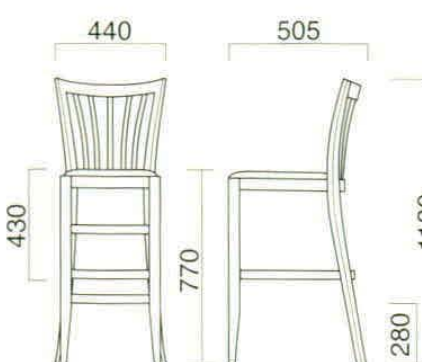

スタンド

重量 / 約7kg

スワロースタンド

1. 張地
   A ¥30,100
   B ¥30,700
   C ¥31,300
   D ¥31,900
   E ¥32,500
   F ¥33,100