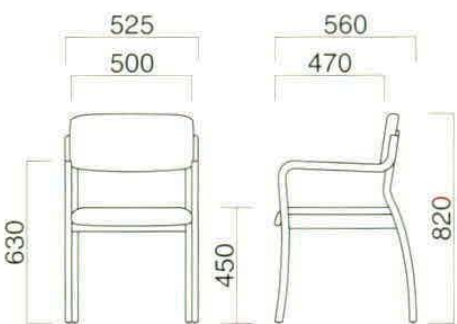

ロサ K

張地 / 布・カラーキャンバスUP8423 ㊦
 主材 / ラバーウッド (ブラウン)

エバン

Evan

エバン

- 張地
 A ¥25,100
 B ¥26,600
 C ¥28,100
 D ¥29,600
 E ¥31,100
 F ¥32,600

※カラーオーダー非対応の商品です。

イス

重量 / 約8kg

スタッキング可能

エバンA

- 張地
 A ¥25,100
 B ¥26,600
 C ¥28,100
 D ¥29,600
 E ¥31,100
 F ¥32,600

※カラーオーダー非対応の商品です。

アーム

重量 / 約8kg

スタッキング可能