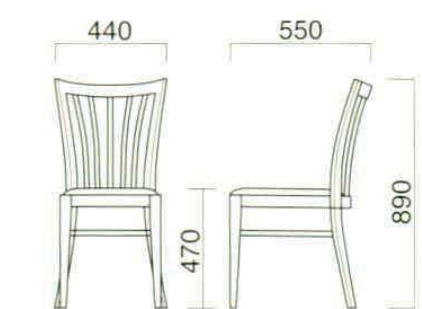

スワロー

Swarow

スワローイス

1. 張地
   A ¥26,500
   B ¥27,100
   C ¥27,700
   D ¥28,300
   E ¥28,900
   F ¥29,500

※カラーオーダー非対応の商品です。

イス

重量 / 約5.5kg