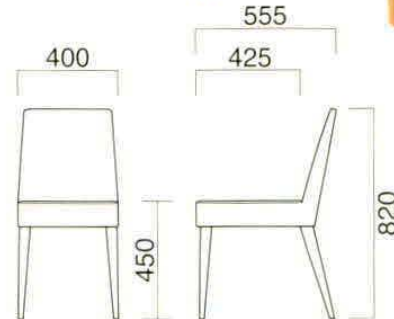

ミキ

Miki

ミキ

- 張地
 A ¥22,400
 B ¥24,400
 C ¥26,400
 D ¥28,400
 E ¥30,400
 F ¥32,400

※カラーオーダー非対応の商品です。

重量 / 約6.5kg

ミキ D

張地 / 布・デバルジーT-4044 ㊦ (カタログ外張地)
 主材 / プナ (ダークブラウン)

ロサ

Rosa

ロサ

- 張地
 A ¥23,700
 B ¥26,400
 C ¥29,100
 D ¥31,800
 E ¥34,500
 F ¥37,200

※カラーオーダー非対応の商品です。

重量 / 約7kg

ロサ N

張地 / 布・カラーキャンバスUP8445 ㊦
 主材 / ラバーウッド (ナチュラル)