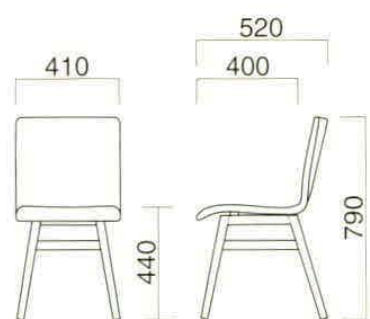

ミキ

Miki

ミキ

- 張地
 A ¥22,400
 B ¥24,400
 C ¥26,400
 D ¥28,400
 E ¥30,400
 F ¥32,400

※カラーオーダー非対応の商品です。

重量 / 約6.5kg

ミキ D

張地 / 布・デバルジーT-4044 ㊦ (カタログ外張地)
 主材 / プナ (ダークブラウン)

ロサ

Rosa

ロサ

- 張地
 A ¥23,700
 B ¥26,400
 C ¥29,100
 D ¥31,800
 E ¥34,500
 F ¥37,200

※カラーオーダー非対応の商品です。

重量 / 約7kg

ロサ N

張地 / 布・カラーキャンバスUP8445 ㊦
 主材 / ラバーウッド (ナチュラル)