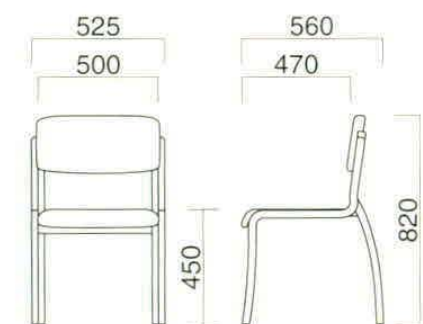

ロサ

Rosa

ロサ

- 張地
 A ¥23,700
 B ¥26,400
 C ¥29,100
 D ¥31,800
 E ¥34,500
 F ¥37,200

※カラーオーダー非対応の商品です。

重量 / 約7kg

ロサ N

張地 / 布・カラーキャンバスUP8445 ㊦
 主材 / ラバーウッド (ナチュラル)

ロサ K

張地 / 布・カラーキャンバスUP8423 ㊦
 主材 / ラバーウッド (ブラウン)

エバン

Evan

エバン

- 張地
 A ¥25,100
 B ¥26,600
 C ¥28,100
 D ¥29,600
 E ¥31,100
 F ¥32,600

※カラーオーダー非対応の商品です。

イス

重量 / 約8kg

スタッキング可能

エバンA

- 張地
 A ¥25,100
 B ¥26,600
 C ¥28,100
 D ¥29,600
 E ¥31,100
 F ¥32,600

※カラーオーダー非対応の商品です。

アーム

重量 / 約8kg

スタッキング可能