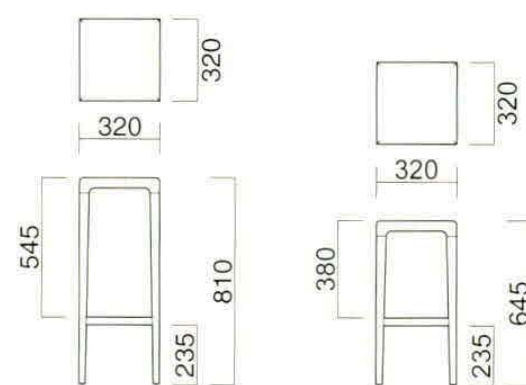

リオハ HC
重量 / 約6kg

リオハ LC
重量 / 約5kg

※カラーオーダー非対応の商品です。