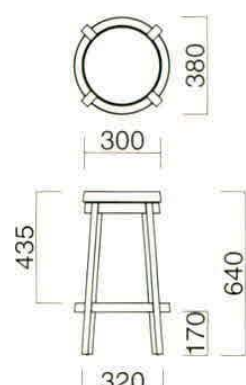

ヘキサ

Hekisa

ヘキサHスタンド

張地

- A ¥31,500
- B ¥32,100
- C ¥32,700
- D ¥33,300
- E ¥33,900
- F ¥34,500

※カラーオーダー非対応の商品です。

①板シート ②張シート
重量 / ①約5.5kg ②約6kg

ヘキサスタンド N
¥25,600
主材 / ブナ(ナチュラル)

ヘキサHスタンド N
張地 / レザー・プレザントPL-66 A
主材 / ブナ(ナチュラル)

セロ

Cero

セロ LC
重量 / 約6.5kg

※カラーオーダー非対応の商品です。

セロLC N
¥26,100
主材 / ブナ(ナチュラル)

セロLC D
¥26,100
主材 / ブナ(ダークブラウン)

リオハ

Rioja

リオハHC N
¥22,500
主材 / ブナ(ナチュラル)

リオハ HC
重量 / 約6kg

リオハ LC
重量 / 約5kg

※カラーオーダー非対応の商品です。

リオハLC N
¥20,600
主材 / ブナ(ナチュラル)

リオハLC K
¥20,600
主材 / ブナ(ブラウン)

ハイスツール

ロースツール

Lowstool

ロースツールH

張地

- A ¥17,600
- B ¥18,200
- C ¥18,800
- D ¥19,400
- E ¥20,000
- F ¥20,600

※カラーオーダー非対応の商品です。

①板シート ②張シート
重量 / ①約3kg ②約3.5kg

ロースツール N
¥11,700
主材 / ブナ(ナチュラル)