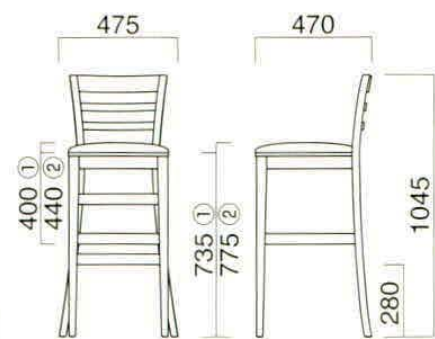

ヘキサ

Hekisa

ヘキサHスタンド

張地

- A ¥31,500
- B ¥32,100
- C ¥32,700
- D ¥33,300
- E ¥33,900
- F ¥34,500

※カラーオーダー非対応の商品です。

①板シート ②張シート
重量 / ①約5.5kg ②約6kg

ヘキサスタンド N
¥25,600
主材 / ブナ(ナチュラル)

ヘキサHスタンド N
張地 / レザー・プレザントPL-66 A
主材 / ブナ(ナチュラル)

セロ

Cero

セロ LC
重量 / 約6.5kg

※カラーオーダー非対応の商品です。

セロLC N
¥26,100
主材 / ブナ(ナチュラル)

セロLC D
¥26,100
主材 / ブナ(ダークブラウン)

リオハ

Highstool

ハイスツールH

張地

- A ¥24,800
- B ¥25,400
- C ¥26,000
- D ¥26,600
- E ¥27,200
- F ¥27,800

※カラーオーダー非対応の商品です。

①板シート ②張シート
重量 / ①約4kg ②約4.5kg

ハイスツール N
¥18,900
主材 / ブナ(ナチュラル)

ハイスツールH N
張地 / レザー・プレザントPL-33 A
主材 / ブナ(ナチュラル)

ロースツール

Lowstool

ロースツールH

張地

- A ¥17,600
- B ¥18,200
- C ¥18,800
- D ¥19,400
- E ¥20,000
- F ¥20,600

※カラーオーダー非対応の商品です。

①板シート ②張シート
重量 / ①約3kg ②約3.5kg

ロースツール N
¥11,700
主材 / ブナ(ナチュラル)