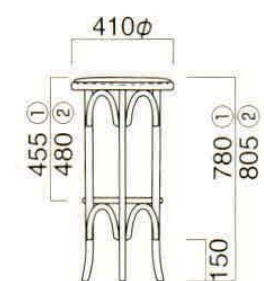

ヘキサHスタンド N
張地 / レザー・プレザントPL-66 A
主材 / ブナ(ナチュラル)

セロ

Cero

セロ LC
重量 / 約6.5kg

※カラーオーダー非対応の商品です。

セロLC N
¥26,100
主材 / ブナ(ナチュラル)

セロLC D
¥26,100
主材 / ブナ(ダークブラウン)

リオハ

Rioja

リオハHC N
¥22,500
主材 / ブナ(ナチュラル)

リオハ HC
重量 / 約6kg

リオハ LC
重量 / 約5kg

※カラーオーダー非対応の商品です。

リオハLC N
¥20,600
主材 / ブナ(ナチュラル)

リオハLC K
¥20,600
主材 / ブナ(ブラウン)

ハイスツール

Highstool

ハイスツールH

張地

- A ¥24,800
- B ¥25,400
- C ¥26,000
- D ¥26,600
- E ¥27,200
- F ¥27,800

※カラーオーダー非対応の商品です。

①板シート ②張シート
重量 / ①約4kg ②約4.5kg

ハイスツール N
¥18,900
主材 / ブナ(ナチュラル)

ハイスツールH N
張地 / レザー・プレザントPL-33 A
主材 / ブナ(ナチュラル)

ロースツール

Lowstool

ロースツールH

張地

- A ¥17,600
- B ¥18,200
- C ¥18,800
- D ¥19,400
- E ¥20,000
- F ¥20,600

※カラーオーダー非対応の商品です。

①板シート ②張シート
重量 / ①約3kg ②約3.5kg

ロースツール N
¥11,700
主材 / ブナ(ナチュラル)