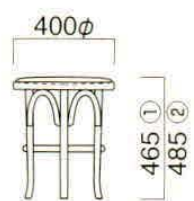

Rioja

リオハHC N
¥22,500
主材 / ブナ(ナチュラル)

リオハ HC
重量 / 約6kg

リオハ LC
重量 / 約5kg

※カラーオーダー非対応の商品です。

リオハLC N
¥20,600
主材 / ブナ(ナチュラル)

リオハLC K
¥20,600
主材 / ブナ(ブラウン)

ハイスツール

Highstool

ハイスツールH

張地

- A ¥24,800
- B ¥25,400
- C ¥26,000
- D ¥26,600
- E ¥27,200
- F ¥27,800

※カラーオーダー非対応の商品です。

①板シート ②張シート
重量 / ①約4kg ②約4.5kg

ハイスツール N
¥18,900
主材 / ブナ(ナチュラル)

ハイスツールH N
張地 / レザー・プレザントPL-33 A
主材 / ブナ(ナチュラル)

ロースツール

Lowstool

ロースツールH

張地

- A ¥17,600
- B ¥18,200
- C ¥18,800
- D ¥19,400
- E ¥20,000
- F ¥20,600

※カラーオーダー非対応の商品です。

①板シート ②張シート
重量 / ①約3kg ②約3.5kg

ロースツール N
¥11,700
主材 / ブナ(ナチュラル)