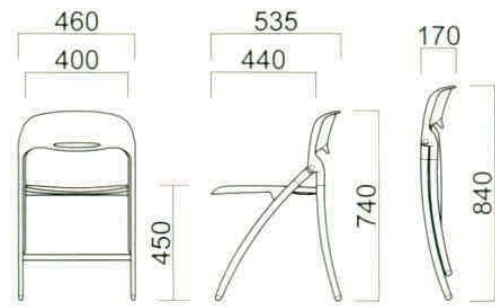

コート

Coat

重量 / 約9kg

※カラーオーダー非対応の商品です。

スタッキング3台まで

コート

¥26,700

背座 / メラミン樹脂

フレーム / ステンレス(ヘアライン仕上げ)

アルコチェア

Arcochair

重量 / 約4kg

※カラーオーダー非対応の商品です。

アルコチェア GR

¥13,000

シート・背部 / ポリプロピレン(グレー)