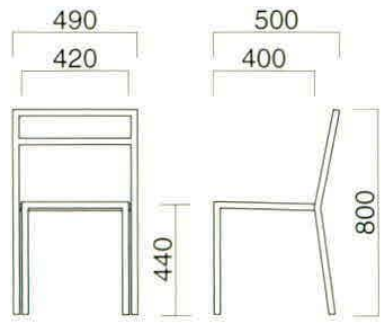

コート

Coat

重量 / 約9kg

※カラーオーダー非対応の商品です。

スタッキング3台まで

コート

¥26,700

背座 / メラミン樹脂

フレーム / ステンレス(ヘアライン仕上げ)

アルコチェア

Arcochair

重量 / 約4kg

※カラーオーダー非対応の商品です。

アルコチェア GR

¥13,000

シート・背部 / ポリプロピレン(グレー)