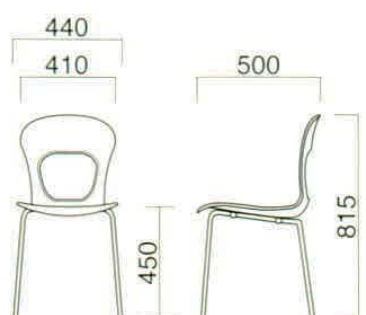

ブログ

Blog

重量 / 約4.5kg

※カラーオーダー非対応の商品です。