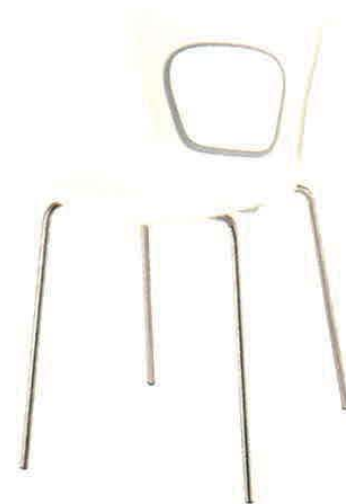

ブログ WH

¥18,000

シート / ポリプロピレン(ホワイト)

フレーム / クロームメッキ