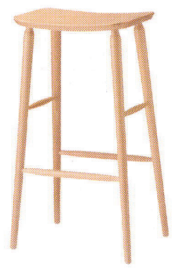

STAND

color order

マルシェ [Marché]
▶156 / ¥41,500~

color order

ココ [Coco]
▶156 / ¥28,900~

color order

マルセイユ [Marseille]
▶157 / ¥21,300~
※スタッキング可

color order

color order

color order

アンティラ [Antilla]
▶158 / ¥41,000

カジマ [Kajima]
▶158 / ¥30,400~
※上部のみの価格です。

color order

PS-4
▶158 / ¥18,700~
※上部のみの価格です。

M-1
▶158 / ¥21,500~
※上部のみの価格です。

M-12
▶159 / ¥28,000~
※上部のみの価格です。