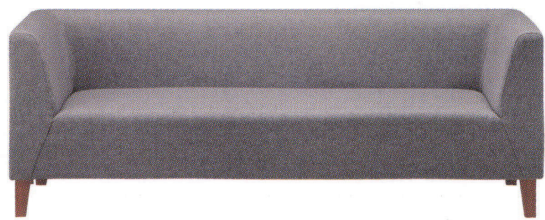

SOFA

テイル [Tale]
▶187 / ¥110,500~

アルバ [Alba]
▶188 / ¥89,000~
G

カントリー [Country]
▶189 / ¥63,200~
G

バッジオ [Baggio]
▶190 / ¥126,500~

アルテッド [Altitude]
▶190 / ¥253,300~
G

クレメンテ [Clemente]
▶191 / ¥162,000~
G

チェーナ [Cena]
▶191 / ¥94,300~
G

ウーガル [Woogl]
▶192 / ¥148,000~

ルセット [Recette]
▶192 / ¥92,000~
G

ミラ [Mila]
▶192 / ¥131,300~
G

レズン [Rezin]
▶193 / ¥88,300~

メルカート [Mercato]
▶193 / ¥77,300~
G

ランド [Land]
▶194 / ¥91,800~

テラス [Terrasse]
▶194 / ¥50,700~