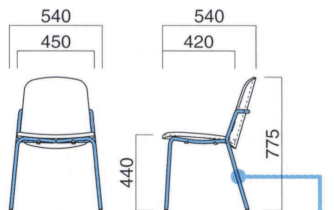

※スタッキングの際に座面にあとがつく場合や、衝撃によって傷つく場合があります。ご注意ください。

ワイオーA MTB・N

ワイオーA MTB・B

ワイオーA

張地	
A	¥59,300
粉体塗装	
※クロームメッキ	▶+¥25,500
※特殊塗装	▶+¥18,000
背・座 選択可能カラー	N B

スタッキング3台まで

背・座 / オーク柾目突板成形合板
フレーム / スチール
重量 / 約8kg

STEEL	MTW	MTG	MTB	MWH	MGR	MBK	MNA	MDB
color order	MRE	MYE	MBL	MSL	MCL	MCR	MQ1	MQ6

※スタッキングの際に座面にあとがつく場合や、衝撃によって傷つく場合があります。ご注意ください。

ワイオーH N・MTB
張地 / 布・セラーム GRG ㊦

ワイオーH B・MTB
張地 / 布・セラーム LGR ㊦

ワイオーH N/B

張地	
A	¥56,500
B	¥57,700
C	¥58,900
D	¥60,100
E	¥61,300
F	¥62,500
粉体塗装	
※クロームメッキ	▶+¥22,900
※特殊塗装	▶+¥13,200
背 選択可能カラー	N B

スタッキング3台まで

背 / オーク柾目突板成形合板
フレーム / スチール
重量 / 約7kg

STEEL	MTW	MTG	MTB	MWH	MGR	MBK	MNA	MDB
color order	MRE	MYE	MBL	MSL	MCL	MCR	MQ1	MQ6

※スタッキングの際に座面にあとがつく場合や、衝撃によって傷つく場合があります。ご注意ください。