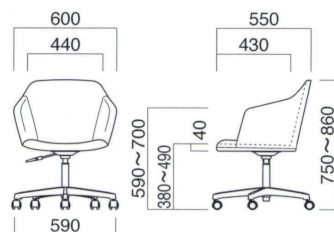

アニマSC
張地 / 布・N.C. NC-136 ㊦

アニマSC

張地	
A	¥65,800
B	¥67,900
C	¥70,000
D	¥72,100
E	¥74,200
F	¥76,300

上部 / 軟質モールド
脚部 / ボール：ガス圧昇降式(クロームメッキ)
ベース：アルミ鏡面仕上げ
重量 / 約9.5kg
※回転式

アニマA-SC
張地 / 布・アネルカ MS ㊦

アニマA-SC

張地	
A	¥79,300
B	¥82,500
C	¥85,700
D	¥88,900
E	¥92,100
F	¥95,300

上部 / 軟質モールド
脚部 / ボール：ガス圧昇降式(クロームメッキ)
ベース：アルミ鏡面仕上げ
重量 / 約10kg
※回転式

ワイオー

Yo

Designed by
STUDIO COHAKU

スチール家具らしい硬質で直線的なフレームと、柔らかで曲線的な面が織りなすコントラストが効いたデザイン。シンプルでありながら、色や張地によってさまざまなスタイルに変化します。

イメージ▶P.066

ワイオー MTW・N