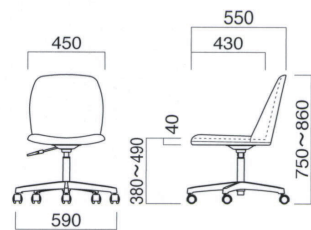

アニマSC
張地 / 布・N.C. NC-136 ㊦

アニマSC

張地	
A	¥65,800
B	¥67,900
C	¥70,000
D	¥72,100
E	¥74,200
F	¥76,300

上部 / 軟質モールド
脚部 / ボール：ガス圧昇降式(クロームメッキ)
ベース：アルミ鏡面仕上げ
重量 / 約9.5kg
※回転式

アニマA-SC
張地 / 布・アネルカ MS ㊦

アニマA-SC

張地	
A	¥79,300
B	¥82,500
C	¥85,700
D	¥88,900
E	¥92,100
F	¥95,300

上部 / 軟質モールド
脚部 / ボール：ガス圧昇降式(クロームメッキ)
ベース：アルミ鏡面仕上げ
重量 / 約10kg
※回転式

ワイオー

Yo

Designed by
STUDIO COHAKU

スチール家具らしい硬質で直線的なフレームと、柔らかで曲線的な面が織りなすコントラストが効いたデザイン。シンプルでありながら、色や張地によってさまざまなスタイルに変化します。

イメージ▶P.066

ワイオー MTW・N