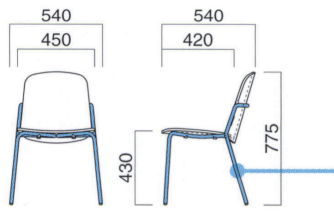

上部 / 軟質モールド
脚部 / ボール：ガス圧昇降式(クロームメッキ)
ベース：アルミ鏡面仕上げ
重量 / 約10kg
※回転式

ワイオー

Yo

Designed by
STUDIO COHAKU

スチール家具らしい硬質で直線的なフレームと、柔らかで曲線的な面が織りなすコントラストが効いたデザイン。シンプルでありながら、色や張地によってさまざまなスタイルに変化します。

イメージ▶P.066

ワイオー MTW・N

ワイオー MTB・B

ワイオー

張地	
A	¥52,500
粉体塗装	
※クロームメッキ	▶+¥22,900
※特殊塗装	▶+¥13,200
背・座 選択可能カラー	N B

スタッキング3台まで

背・座 / オーク柾目突板成形合板
フレーム / スチール
重量 / 約6.5kg

STEEL	MTW	MTG	MTB	MWH	MGR	MBK	MNA	MDB
color order	MRE	MYE	MBL	MSL	MCL	MCR	MQ1	MQ6