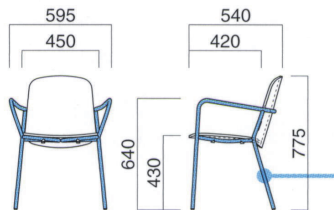

ワイオー MTB・B

ワイオー

張地	
A	¥52,500
粉体塗装	
※クロームメッキ	▶+¥22,900
※特殊塗装	▶+¥13,200
背・座 選択可能カラー	N B

スタッキング3台まで

背・座 / オーク柾目突板成形合板
フレーム / スチール
重量 / 約6.5kg

STEEL	MTW	MTG	MTB	MWH	MGR	MBK	MNA	MDB
color order	MRE	MYE	MBL	MSL	MCL	MCR	MQ1	MQ6

※スタッキングの際に座面にあとがつく場合や、衝撃によって傷つく場合があります。ご注意ください。

ワイオーA MTB・N

ワイオーA MTB・B

ワイオーA

張地	
A	¥59,300
粉体塗装	
※クロームメッキ	▶+¥25,500
※特殊塗装	▶+¥18,000
背・座 選択可能カラー	N B

スタッキング3台まで

背・座 / オーク柾目突板成形合板
フレーム / スチール
重量 / 約8kg

STEEL	MTW	MTG	MTB	MWH	MGR	MBK	MNA	MDB
color order	MRE	MYE	MBL	MSL	MCL	MCR	MQ1	MQ6

※スタッキングの際に座面にあとがつく場合や、衝撃によって傷つく場合があります。ご注意ください。

ワイオーH N・MTB
張地 / 布・セラーム GRG ㊦

ワイオーH B・MTB
張地 / 布・セラーム LGR ㊦

ワイオーH N/B

張地	
A	¥56,500
B	¥57,700
C	¥58,900
D	¥60,100
E	¥61,300
F	¥62,500
粉体塗装	
※クロームメッキ	▶+¥22,900
※特殊塗装	▶+¥13,200
背 選択可能カラー	N B