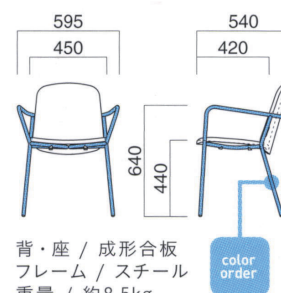

STEEL	MTW	MTG	MTB	MWH	MGR	MBK	MNA	MDB
color order	MRE	MYE	MBL	MSL	MCL	MOR	MQ1	MQ6

スタッキング3台まで

※スタッキングの際に座面にあとがつく場合や、衝撃によって傷つく場合があります。ご注意ください。

ワイオーH MTW
張地 / 布・セラーム GRG ㊦

ワイオーH

張地

A	¥61,500
B	¥63,800
C	¥66,100
D	¥68,400
E	¥70,700
F	¥73,000

粉体塗装
※クロームメッキ ▶+¥22,900
※特殊塗装 ▶+¥13,200

背 選択可能カラー
N B

背・座 / 成形合板
フレーム / スチール
重量 / 約7.5kg

STEEL	MTW	MTG	MTB	MWH	MGR	MBK	MNA	MDB
color order	MRE	MYE	MBL	MSL	MCL	MOR	MQ1	MQ6

スタッキング3台まで

※スタッキングの際に座面にあとがつく場合や、衝撃によって傷つく場合があります。ご注意ください。

ワイオーAH MTB
張地 / 布・セラーム LGR ㊦

ワイオーAH

張地

A	¥69,800
B	¥72,100
C	¥74,400
D	¥76,700
E	¥79,000
F	¥81,300

粉体塗装
※クロームメッキ ▶+¥25,500
※特殊塗装 ▶+¥18,000

背 選択可能カラー
N B

背・座 / 成形合板
フレーム / スチール
重量 / 約8.5kg

STEEL	MTW	MTG	MTB	MWH	MGR	MBK	MNA	MDB
color order	MRE	MYE	MBL	MSL	MCL	MOR	MQ1	MQ6