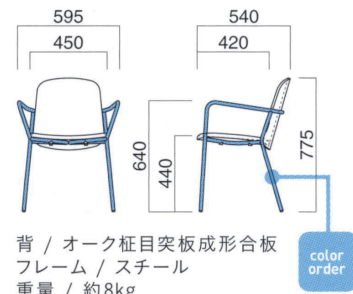

ワイオーAH N・MTW
張地 / 布・セラーム GRG ㊦

ワイオーAH B・MTB
張地 / 布・セラーム LGR ㊦

ワイオーAH N/B

張地

A	¥64,300
B	¥65,500
C	¥66,700
D	¥67,900
E	¥69,100
F	¥70,300

粉体塗装
※クロームメッキ ▶+¥25,500
※特殊塗装 ▶+¥18,000

背 選択可能カラー
N B

背 / オーク柾目突板成形合板
フレーム / スチール
重量 / 約8kg

STEEL	MTW	MTG	MTB	MWH	MGR	MBK	MNA	MDB
color order	MRE	MYE	MBL	MSL	MCL	MOR	MQ1	MQ6

スタッキング3台まで

※スタッキングの際に座面にあとがつく場合や、衝撃によって傷つく場合があります。ご注意ください。

ワイオーH MTW
張地 / 布・セラーム GRG ㊦

ワイオーH

張地

A	¥61,500
B	¥63,800
C	¥66,100
D	¥68,400
E	¥70,700
F	¥73,000

粉体塗装
※クロームメッキ ▶+¥22,900
※特殊塗装 ▶+¥13,200

背 選択可能カラー
N B

背・座 / 成形合板
フレーム / スチール
重量 / 約7.5kg

STEEL	MTW	MTG	MTB	MWH	MGR	MBK	MNA	MDB
color order	MRE	MYE	MBL	MSL	MCL	MOR	MQ1	MQ6

スタッキング3台まで

※スタッキングの際に座面にあとがつく場合や、衝撃によって傷つく場合があります。ご注意ください。