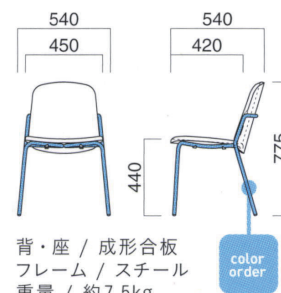

ワイオーAH N・MTW
張地 / 布・セラーム GRG ㊦

ワイオーAH B・MTB
張地 / 布・セラーム LGR ㊦

ワイオーAH N/B

張地

A	¥64,300
B	¥65,500
C	¥66,700
D	¥67,900
E	¥69,100
F	¥70,300

粉体塗装
※クロームメッキ ▶+¥25,500
※特殊塗装 ▶+¥18,000

背 選択可能カラー
N B

背 / オーク柾目突板成形合板
フレーム / スチール
重量 / 約8kg

STEEL	MTW	MTG	MTB	MWH	MGR	MBK	MNA	MDB
color order	MRE	MYE	MBL	MSL	MCL	MOR	MQ1	MQ6

スタッキング3台まで

※スタッキングの際に座面にあとがつく場合や、衝撃によって傷つく場合があります。ご注意ください。

ワイオーH MTW
張地 / 布・セラーム GRG ㊦

ワイオーH

張地

A	¥61,500
B	¥63,800
C	¥66,100
D	¥68,400
E	¥70,700
F	¥73,000

粉体塗装
※クロームメッキ ▶+¥22,900
※特殊塗装 ▶+¥13,200

背 選択可能カラー
N B

背・座 / 成形合板
フレーム / スチール
重量 / 約7.5kg

STEEL	MTW	MTG	MTB	MWH	MGR	MBK	MNA	MDB
color order	MRE	MYE	MBL	MSL	MCL	MOR	MQ1	MQ6

スタッキング3台まで

※スタッキングの際に座面にあとがつく場合や、衝撃によって傷つく場合があります。ご注意ください。