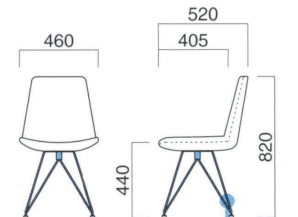

上部 / 軟質モールド
脚部 / スチール
重量 / 約7.5kg