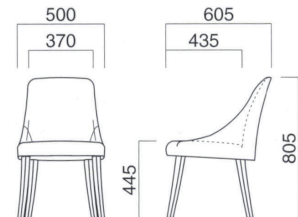

### ディーバ (W)

張地	
A	¥69,500
B	¥72,200
C	¥74,900
D	¥77,600
E	¥80,300
F	¥83,000

選択可能カラー  
N D

上部 / 軟質モールド  
座面 / ダイメトロールシート  
脚部 / プナ  
重量 / 約8.5kg

※樹脂  
ブラパート付です。

ディーバ A D  
張地 / 布・カプリス 3 ㊦

### ディーバ A (W)

張地	
A	¥87,000
B	¥90,400
C	¥93,800
D	¥97,200
E	¥100,600
F	¥104,000

選択可能カラー  
N D

上部 / 軟質モールド  
座面 / ダイメトロールシート  
脚部 / プナ  
重量 / 約10kg

※樹脂  
ブラパート付です。