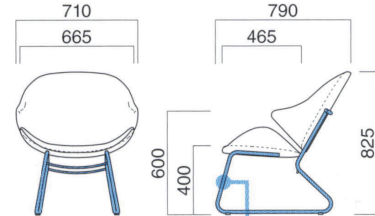

上部 / 軟質モールド
脚部 / スチール
重量 / 約13.5kg