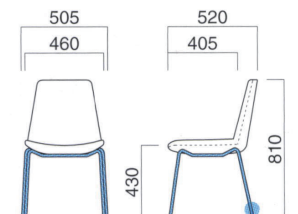

ネスタ-2 (M)

張地	
A	¥43,300
B	¥45,600
C	¥47,900
D	¥50,200
E	¥52,500
F	¥54,800

粉体塗装
※クロームメッキ ▶+¥11,300
※特殊塗装 ▶+¥7,900

上部 / 軟質モールド
脚部 / スチール
重量 / 約7kg