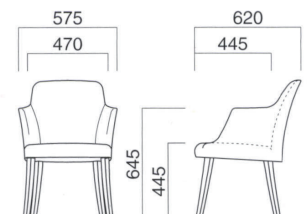

### ディーバ (W)

張地	
A	¥69,500
B	¥72,200
C	¥74,900
D	¥77,600
E	¥80,300
F	¥83,000

選択可能カラー  
N D

上部 / 軟質モールド  
座面 / ダイメトロールシート  
脚部 / プナ  
重量 / 約8.5kg

※樹脂  
ブラパート付です。

ディーバ A D  
張地 / 布・カプリス 3 ㊦

### ディーバ A (W)

張地	
A	¥87,000
B	¥90,400
C	¥93,800
D	¥97,200
E	¥100,600
F	¥104,000

選択可能カラー  
N D

上部 / 軟質モールド  
座面 / ダイメトロールシート  
脚部 / プナ  
重量 / 約10kg

※樹脂  
ブラパート付です。