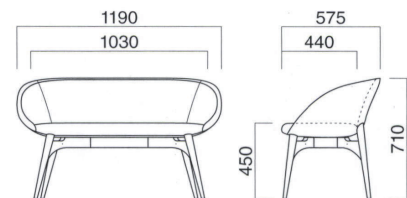

ノヴァ(W)・

張地

A	¥196,300
B	¥202,500
C	¥208,700
D	¥214,900
E	¥221,100
F	¥227,300

選択可能カラー

N D