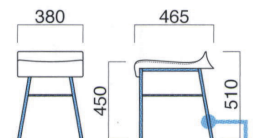

ヒールイス

張地

A	¥30,500
B	¥31,700
C	¥32,900
D	¥34,100
E	¥35,300
F	¥36,500

粉体塗装

※クロームメッキ
▶+¥15,000

※特殊塗装
▶+¥15,000