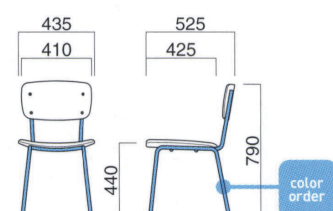

ノースH

張地

A	¥47,000
B	¥47,600
C	¥48,200
D	¥48,800
E	¥49,400
F	¥50,000

粉体塗装/
クロームメッキ

背 選択可能カラー

N K