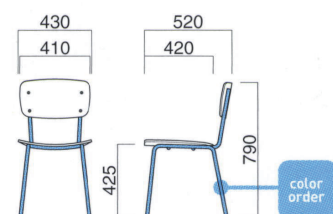

N K

背・座 / セン柱目突板成型合板
フレーム / スチール
重量 / 約5.5kg

※パイプの先端は樹脂キャップになります。

ノースH

張地

A	¥47,000
B	¥47,600
C	¥48,200
D	¥48,800
E	¥49,400
F	¥50,000

粉体塗装/
クロームメッキ

背 選択可能カラー